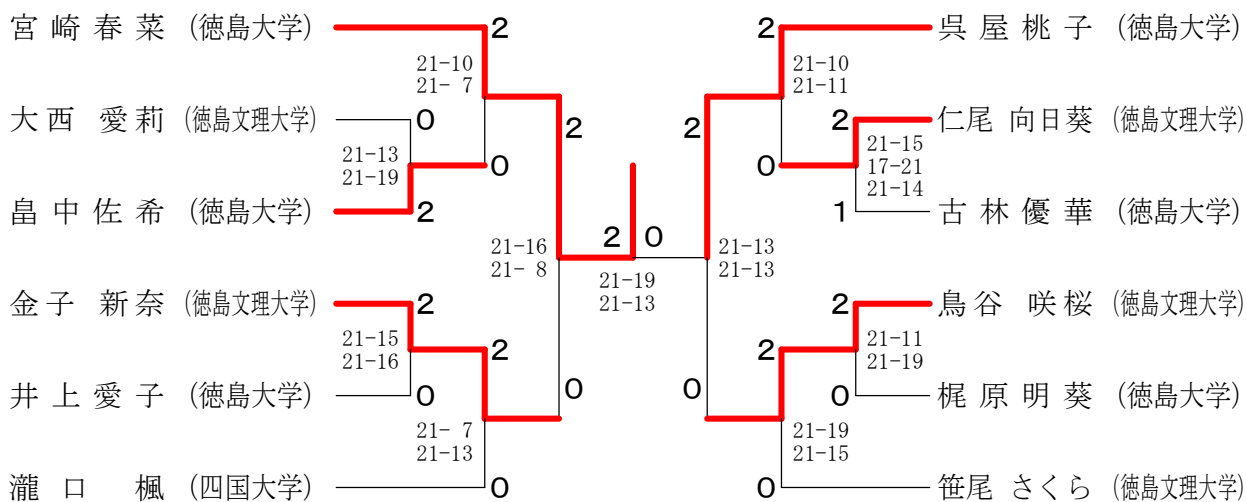

男子シングルス1部

男子ダブルス1部

男子シングルス 2部

男子ダブルス 2部	野田怜太郎 井内壮太郎	東大輝 大松颯真	田中 其竹	勝敗	順位
野田怜太郎 (徳島大学) 井内壮太郎 (徳島大学)		○ 21-18 21-11	× 13-21 13-21	M 1-1 G 2-2 P 68-71	2
東大輝 (徳島大学) 大松颯真 (徳島大学)	× 18-21 11-21		× 12-21 11-21	M 0-2 G 0-4 P 52-84	3
田中優真 (四国大学) 其竹遼太郎 (四国大学)	○ 21-13 21-13	○ 21-12 21-11		M 2-0 G 4-0 P 84-49	1

女子シングルス 1部

女子ダブルス 1部