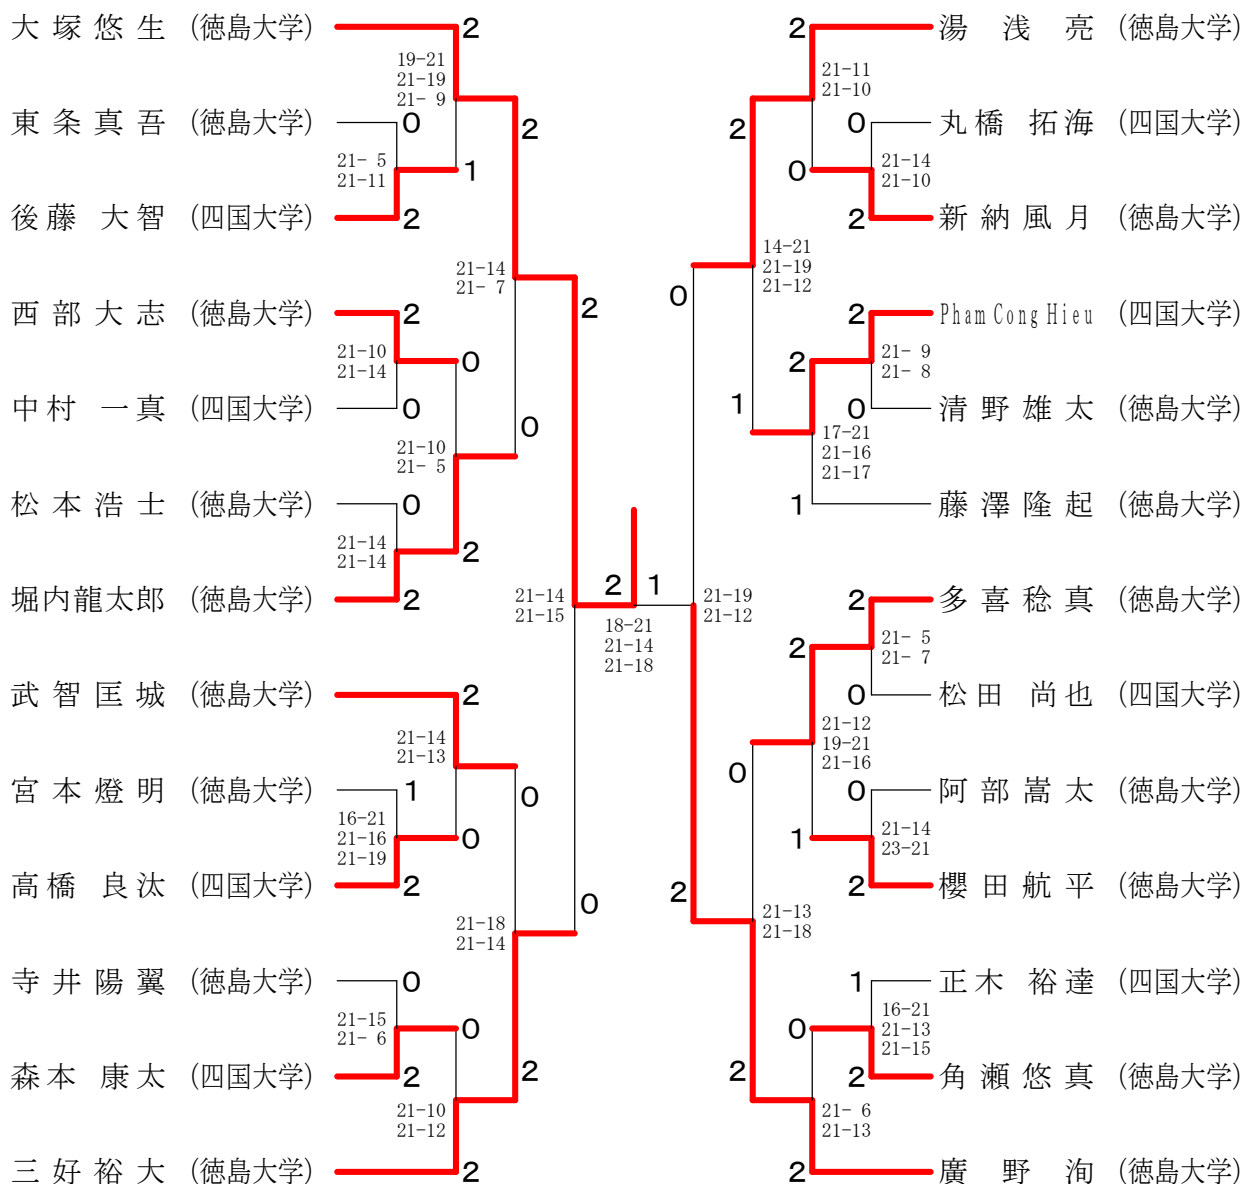

男子シングルス1部

男子ダブルス1部

男子シングルス 2部

男子ダブルス 2部	野田怜太郎 井内壮太郎	東大輝 大松颯真	田中 其竹	勝敗	順位
野田怜太郎 (徳島大学) 井内壮太郎 (徳島大学)		○ 21-18 21-11	× 13-21 13-21	M 1-1 G 2-2 P 68-71	2
東大輝 (徳島大学) 大松颯真 (徳島大学)	× 18-21 11-21		× 12-21 11-21	M 0-2 G 0-4 P 52-84	3
田中優真 (四国大学) 其竹遼太郎 (四国大学)	○ 21-13 21-13	○ 21-12 21-11		M 2-0 G 4-0 P 84-49	1

女子シングルス 1部

女子ダブルス 1部