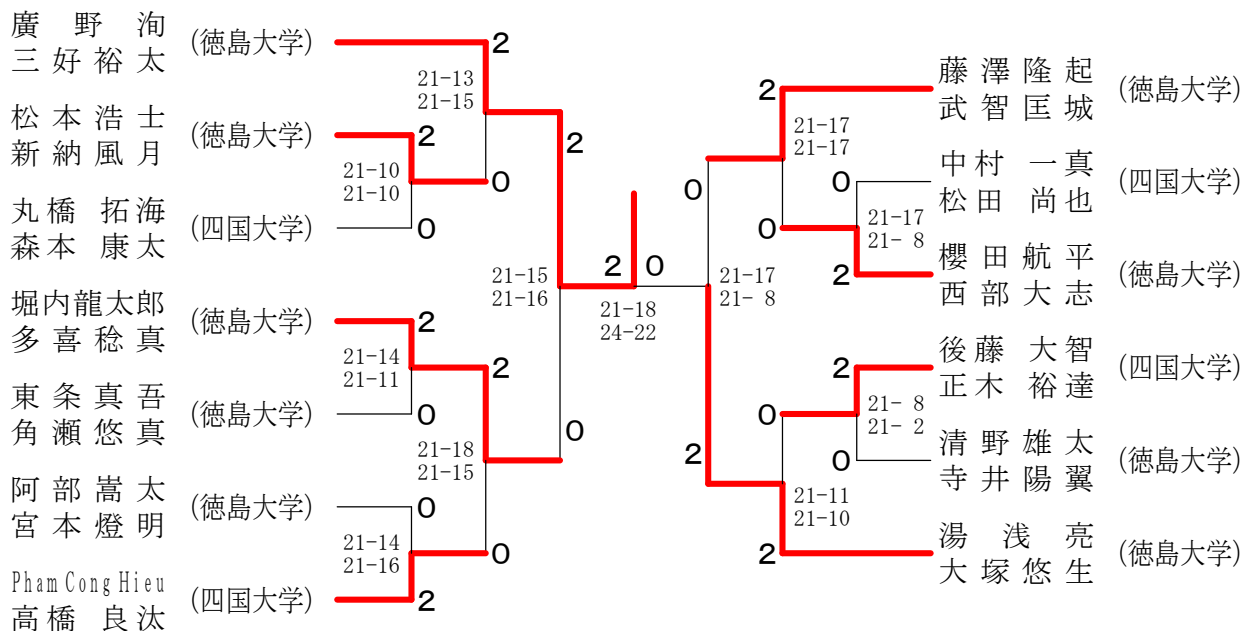

男子シングルス1部

男子ダブルス1部

男子シングルス 2部

男子ダブルス 2部	野田怜太郎 井内壮太郎	東大輝 大松颯真	田中 其竹	勝敗	順位
野田怜太郎 (徳島大学) 井内壮太郎 (徳島大学)		○ 21-18 21-11	× 13-21 13-21	M 1-1 G 2-2 P 68-71	2
東大輝 (徳島大学) 大松颯真 (徳島大学)	× 18-21 11-21		× 12-21 11-21	M 0-2 G 0-4 P 52-84	3
田中優真 (四国大学) 其竹遼太郎 (四国大学)	○ 21-13 21-13	○ 21-12 21-11		M 2-0 G 4-0 P 84-49	1

女子シングルス 1部

女子ダブルス 1部