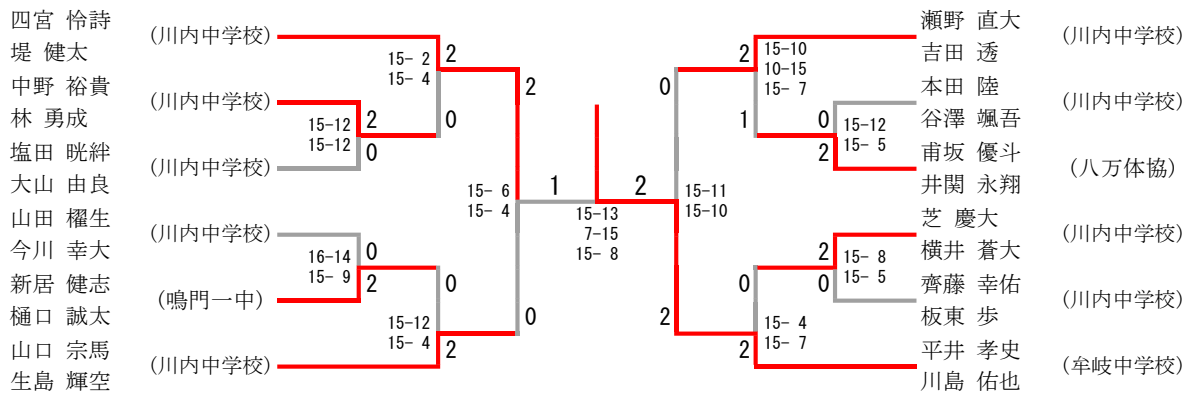

男子ダブルス 1 部

男子ダブルス 1 部	眞鍋 平岡	徳元 細井	香川 谷岡	中島 増田	勝-敗	順 位
眞鍋 和也 平岡 圭一郎 <small>(エンドレス・トータルジャパン)</small>	/	○ 21-12 21-13	○ 21- 8 21- 7	○ 21- 5 21-18	M 3-0 G 6-0 P 126-63	1
徳元 聖樹 細井 啓冴 <small>(J e s t e r)</small>	× 12-21 13-21	/	× 19-21 19-21	○ 21-17 16-21 21-16	M 1-2 G 2-5 P 121-138	3
香川 朋範 谷岡 力 <small>(T O M O S)</small>	× 8-21 7-21	○ 21-19 21-19	/	○ 21-14 17-21 21-16	M 2-1 G 4-3 P 116-131	2
中島 良介 増田 賢俊 <small>(鳴門クラブ・シャトンジャクセン)</small>	× 5-21 18-21	× 17-21 21-16 16-21	× 14-21 21-17 16-21	/	M 0-3 G 2-6 P 128-159	4

男子ダブルス 2部

男子ダブルス 3部

男子ダブルス 4部

女子ダブルス 2部

女子ダブルス 3部

女子ダブルス 4部

男子シングルス 1 部

男子シングルス 2部

男子シングルス 3部

男子シングルス 4部

女子シングルス 2部

女子シングルス 3部

女子シングルス 4部