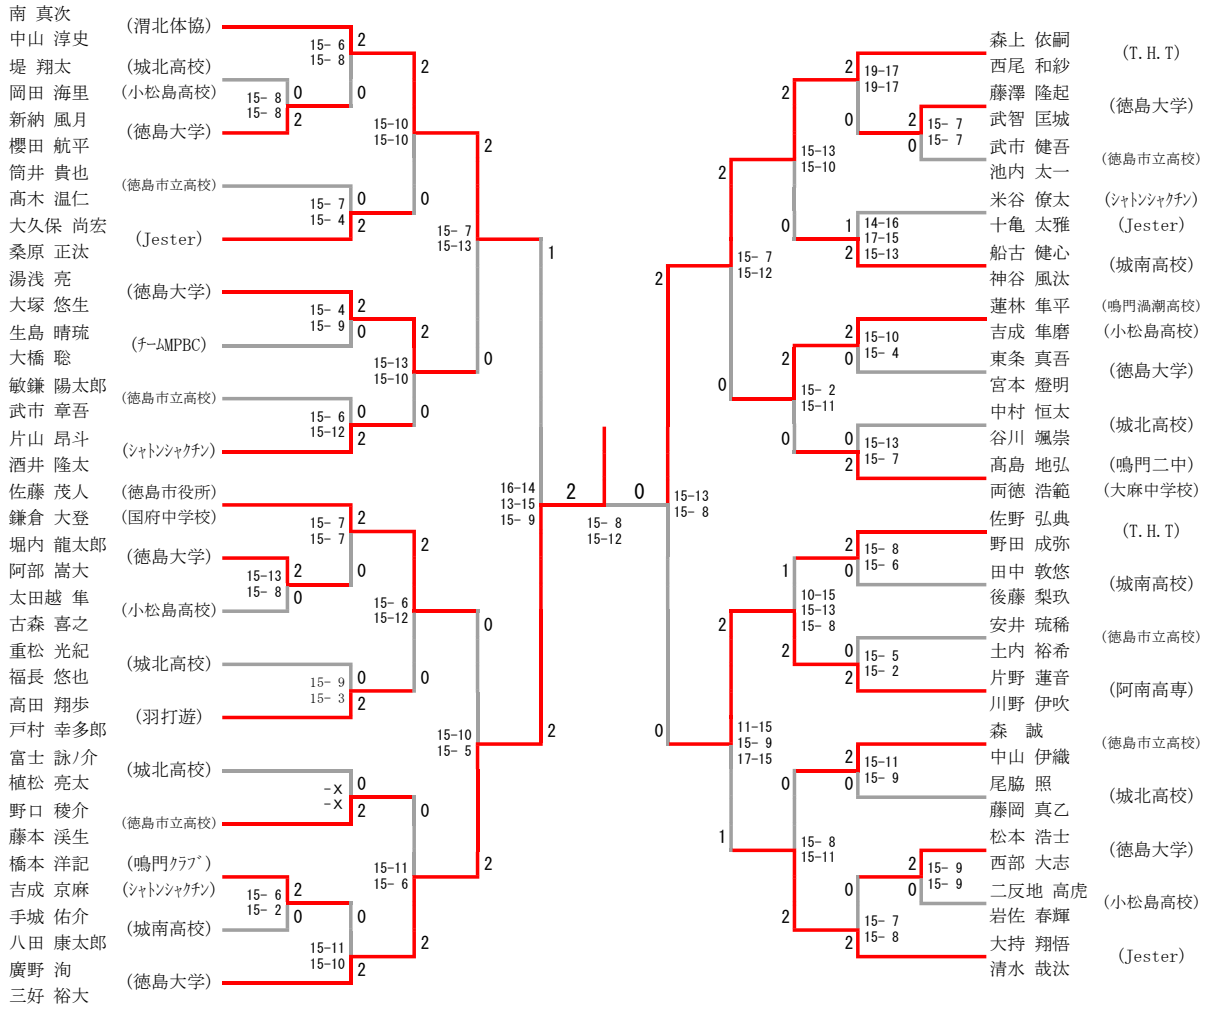

男子ダブルス 1 部

男子ダブルス 1 部	眞鍋 平岡	徳元 細井	香川 谷岡	中島 増田	勝-敗	順 位
眞鍋 和也 平岡 圭一郎 <small>(エンドレス・トータルジャパン)</small>	/	○ 21-12 21-13	○ 21- 8 21- 7	○ 21- 5 21-18	M 3-0 G 6-0 P 126-63	1
徳元 聖樹 細井 啓冴 <small>(J e s t e r)</small>	× 12-21 13-21	/	× 19-21 19-21	○ 21-17 16-21 21-16	M 1-2 G 2-5 P 121-138	3
香川 朋範 谷岡 力 <small>(T O M O S)</small>	× 8-21 7-21	○ 21-19 21-19	/	○ 21-14 17-21 21-16	M 2-1 G 4-3 P 116-131	2
中島 良介 増田 賢俊 <small>(鳴門クラブ・シャトンジャクセン)</small>	× 5-21 18-21	× 17-21 21-16 16-21	× 14-21 21-17 16-21	/	M 0-3 G 2-6 P 128-159	4

男子ダブルス 2部

男子ダブルス 3部

男子ダブルス 4部

女子ダブルス 2部

女子ダブルス 3部

女子ダブルス 4部

男子シングルス 1 部

男子シングルス 2部

男子シングルス 3部

男子シングルス 4部

女子シングルス 2部

女子シングルス 3部

女子シングルス 4部