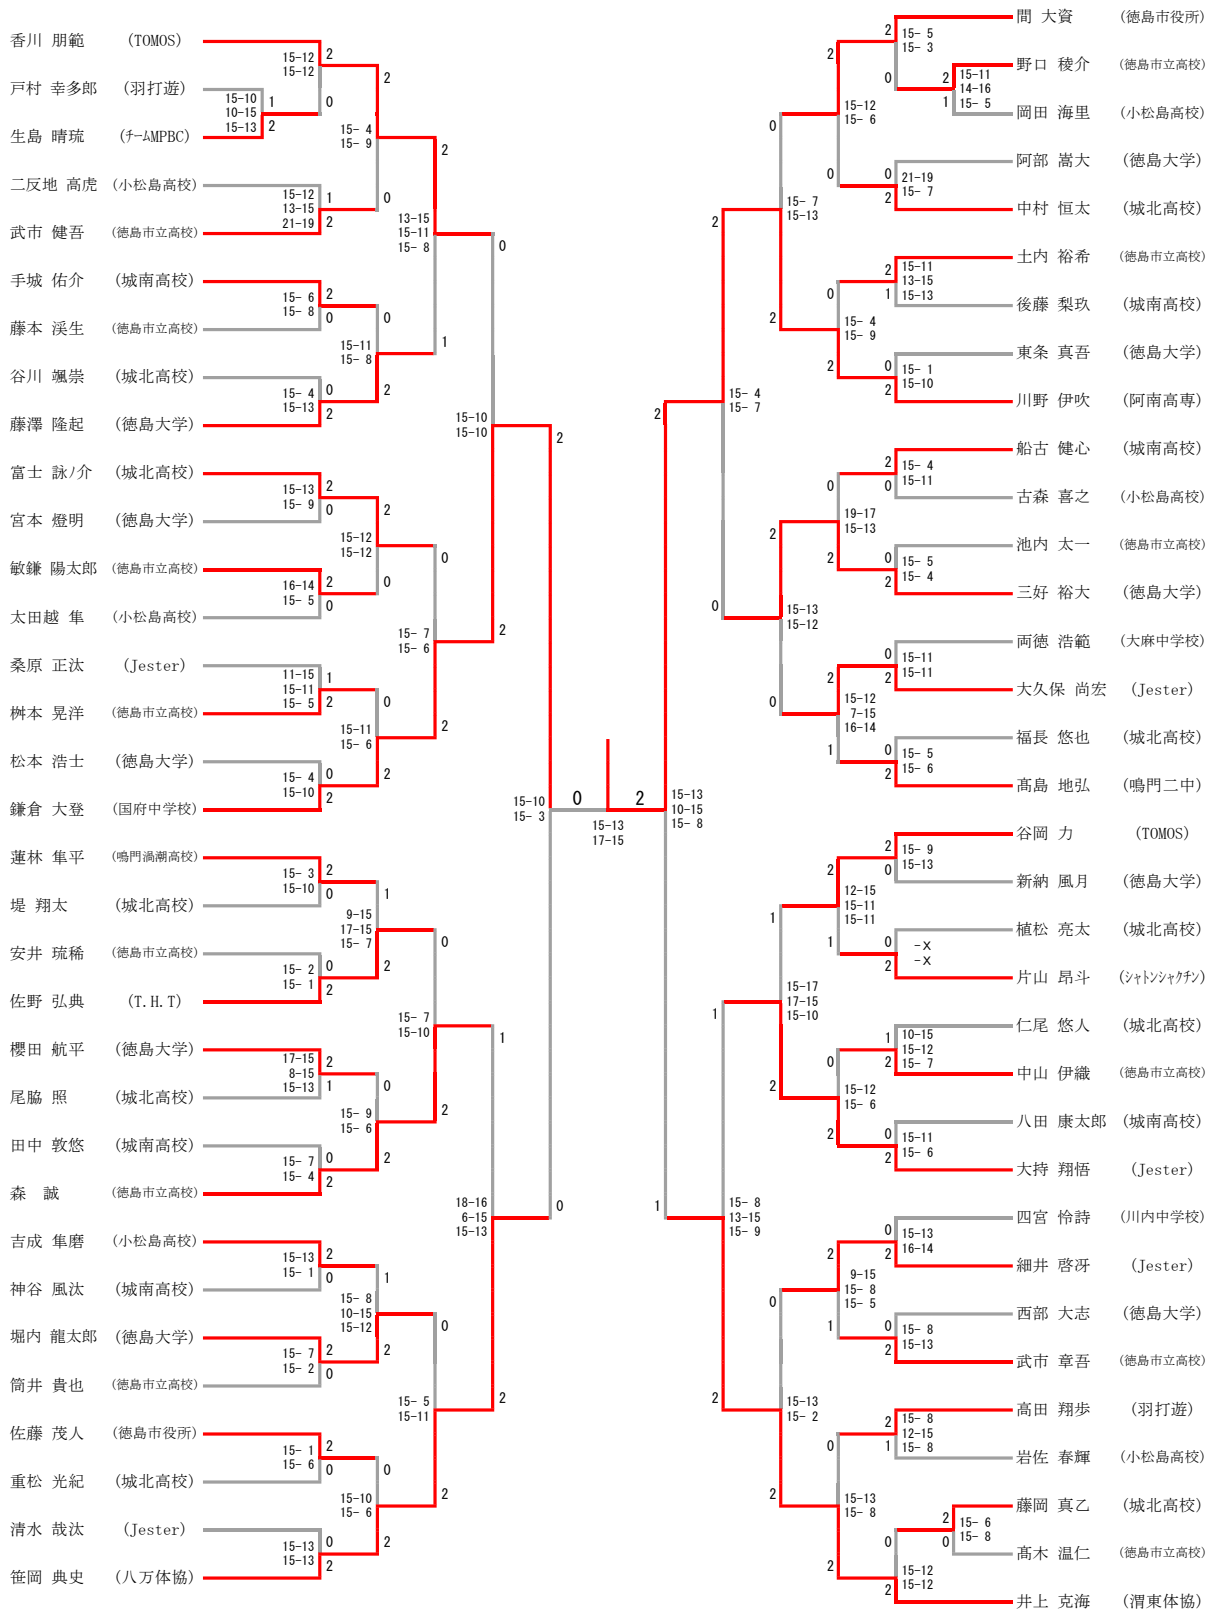

男子ダブルス 1 部

男子ダブルス 1 部	眞鍋 平岡	徳元 細井	香川 谷岡	中島 増田	勝-敗	順 位
眞鍋 和也 平岡 圭一郎 <small>(エンドレス・トータルジャパン)</small>	/	○ 21-12 21-13	○ 21- 8 21- 7	○ 21- 5 21-18	M 3-0 G 6-0 P 126-63	1
徳元 聖樹 細井 啓冴 <small>(J e s t e r)</small>	× 12-21 13-21	/	× 19-21 19-21	○ 21-17 16-21 21-16	M 1-2 G 2-5 P 121-138	3
香川 朋範 谷岡 力 <small>(T O M O S)</small>	× 8-21 7-21	○ 21-19 21-19	/	○ 21-14 17-21 21-16	M 2-1 G 4-3 P 116-131	2
中島 良介 増田 賢俊 <small>(鳴門クラブ・シャトンジャクセン)</small>	× 5-21 18-21	× 17-21 21-16 16-21	× 14-21 21-17 16-21	/	M 0-3 G 2-6 P 128-159	4

男子ダブルス 2部

男子ダブルス 3部

男子ダブルス 4部

女子ダブルス 2部

女子ダブルス 3部

女子ダブルス 4部

男子シングルス 1 部

男子シングルス 2部

男子シングルス 3部

男子シングルス 4部

女子シングルス 2部

女子シングルス 3部

女子シングルス 4部