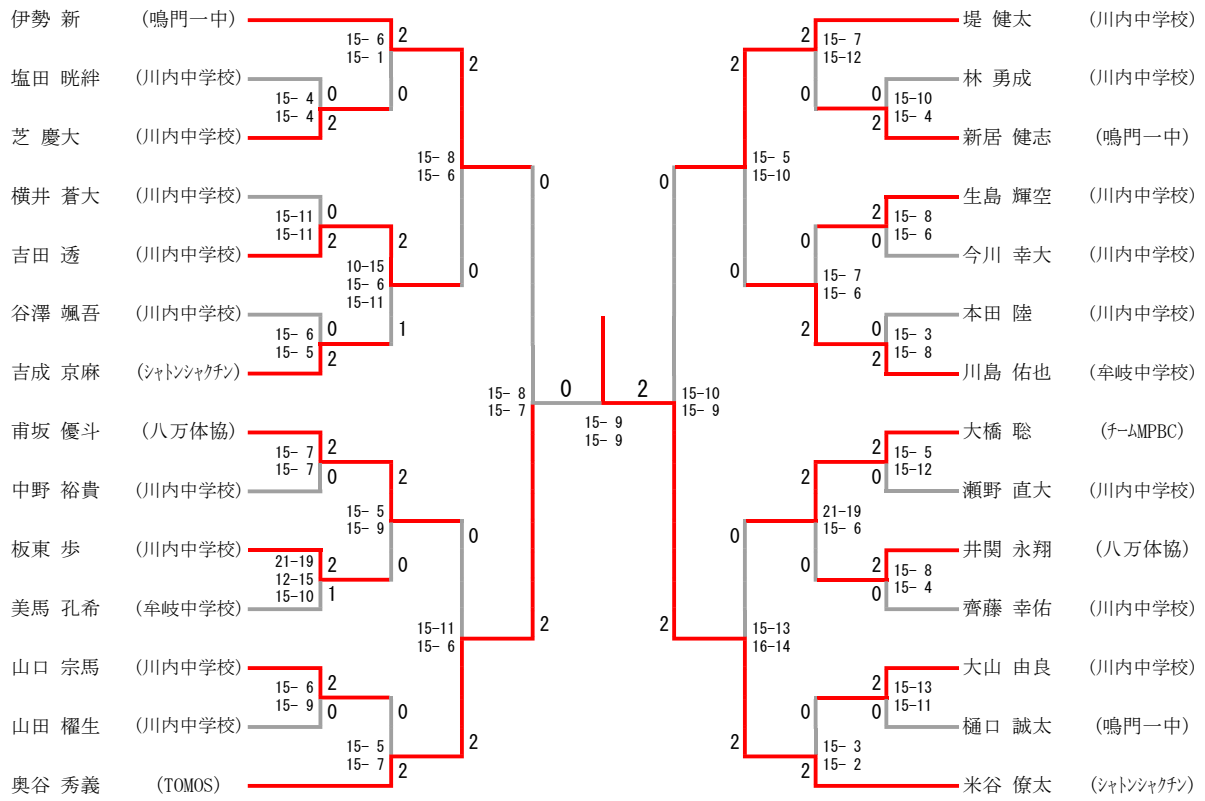

男子ダブルス 1 部

男子ダブルス 1 部	眞鍋 平岡	徳元 細井	香川 谷岡	中島 増田	勝-敗	順 位
眞鍋 和也 平岡 圭一郎 <small>(エンドレス・トータルジャパン)</small>	/	○ 21-12 21-13	○ 21- 8 21- 7	○ 21- 5 21-18	M 3-0 G 6-0 P 126-63	1
徳元 聖樹 細井 啓冴 <small>(J e s t e r)</small>	× 12-21 13-21	/	× 19-21 19-21	○ 21-17 16-21 21-16	M 1-2 G 2-5 P 121-138	3
香川 朋範 谷岡 力 <small>(T O M O S)</small>	× 8-21 7-21	○ 21-19 21-19	/	○ 21-14 17-21 21-16	M 2-1 G 4-3 P 116-131	2
中島 良介 増田 賢俊 <small>(鳴門クラブ・シャトンジャクセン)</small>	× 5-21 18-21	× 17-21 21-16 16-21	× 14-21 21-17 16-21	/	M 0-3 G 2-6 P 128-159	4

男子ダブルス 2部

男子ダブルス 3部

男子ダブルス 4部

女子ダブルス 2部

女子ダブルス 3部

女子ダブルス 4部

男子シングルス 1 部

男子シングルス 2部

男子シングルス 3部

男子シングルス 4部

女子シングルス 2部

女子シングルス 3部

女子シングルス 4部