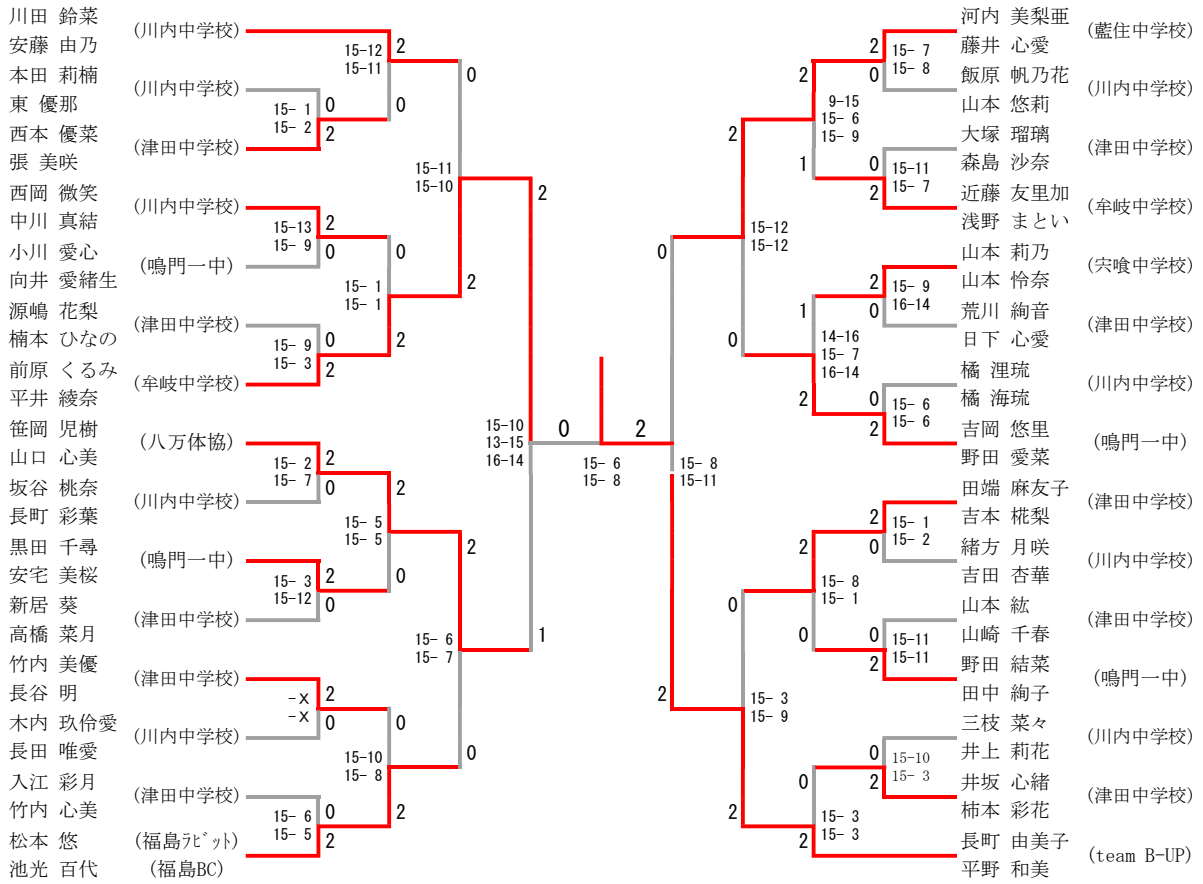

男子ダブルス 1 部

男子ダブルス 1 部	眞鍋 平岡	徳元 細井	香川 谷岡	中島 増田	勝-敗	順 位
眞鍋 和也 平岡 圭一郎 <small>(エンドレス・トータルジャパン)</small>	/	○ 21-12 21-13	○ 21- 8 21- 7	○ 21- 5 21-18	M 3-0 G 6-0 P 126-63	1
徳元 聖樹 細井 啓冴 <small>(J e s t e r)</small>	× 12-21 13-21	/	× 19-21 19-21	○ 21-17 16-21 21-16	M 1-2 G 2-5 P 121-138	3
香川 朋範 谷岡 力 <small>(T O M O S)</small>	× 8-21 7-21	○ 21-19 21-19	/	○ 21-14 17-21 21-16	M 2-1 G 4-3 P 116-131	2
中島 良介 増田 賢俊 <small>(鳴門クラブ・シャトンジャクセン)</small>	× 5-21 18-21	× 17-21 21-16 16-21	× 14-21 21-17 16-21	/	M 0-3 G 2-6 P 128-159	4

男子ダブルス 2部

男子ダブルス 3部

男子ダブルス 4部

女子ダブルス 2部

女子ダブルス 3部

女子ダブルス 4部

男子シングルス 1 部

男子シングルス 2部

男子シングルス 3部

男子シングルス 4部

女子シングルス 2部

女子シングルス 3部

女子シングルス 4部