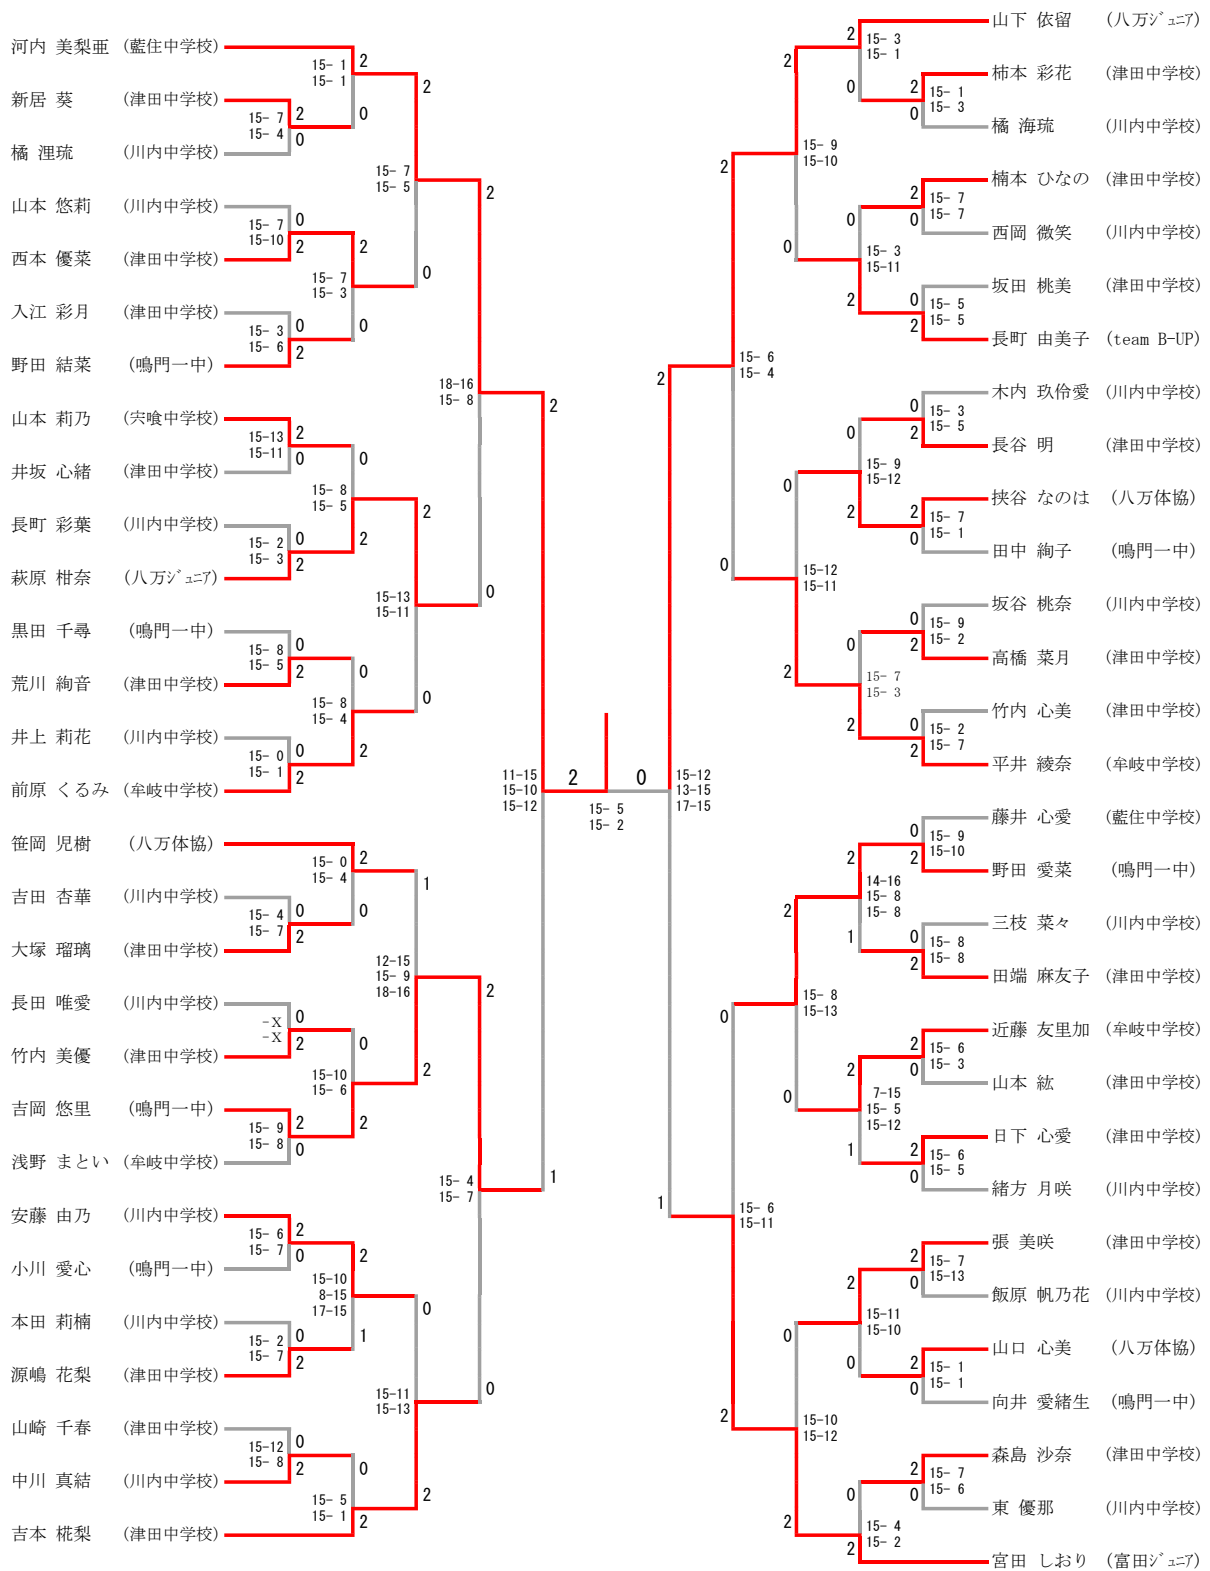

男子ダブルス 1 部

男子ダブルス 1 部	眞鍋 平岡	徳元 細井	香川 谷岡	中島 増田	勝-敗	順 位
眞鍋 和也 平岡 圭一郎 <small>(エンドレス・トータルジャパン)</small>	/	○ 21-12 21-13	○ 21- 8 21- 7	○ 21- 5 21-18	M 3-0 G 6-0 P 126-63	1
徳元 聖樹 細井 啓冴 <small>(J e s t e r)</small>	× 12-21 13-21	/	× 19-21 19-21	○ 21-17 16-21 21-16	M 1-2 G 2-5 P 121-138	3
香川 朋範 谷岡 力 <small>(T O M O S)</small>	× 8-21 7-21	○ 21-19 21-19	/	○ 21-14 17-21 21-16	M 2-1 G 4-3 P 116-131	2
中島 良介 増田 賢俊 <small>(鳴門クラブ・シャトンジャクセン)</small>	× 5-21 18-21	× 17-21 21-16 16-21	× 14-21 21-17 16-21	/	M 0-3 G 2-6 P 128-159	4

男子ダブルス 2部

男子ダブルス 3部

男子ダブルス 4部

女子ダブルス 2部

女子ダブルス 3部

女子ダブルス 4部

男子シングルス 1 部

男子シングルス 2部

男子シングルス 3部

男子シングルス 4部

女子シングルス 2部

女子シングルス 3部

女子シングルス 4部