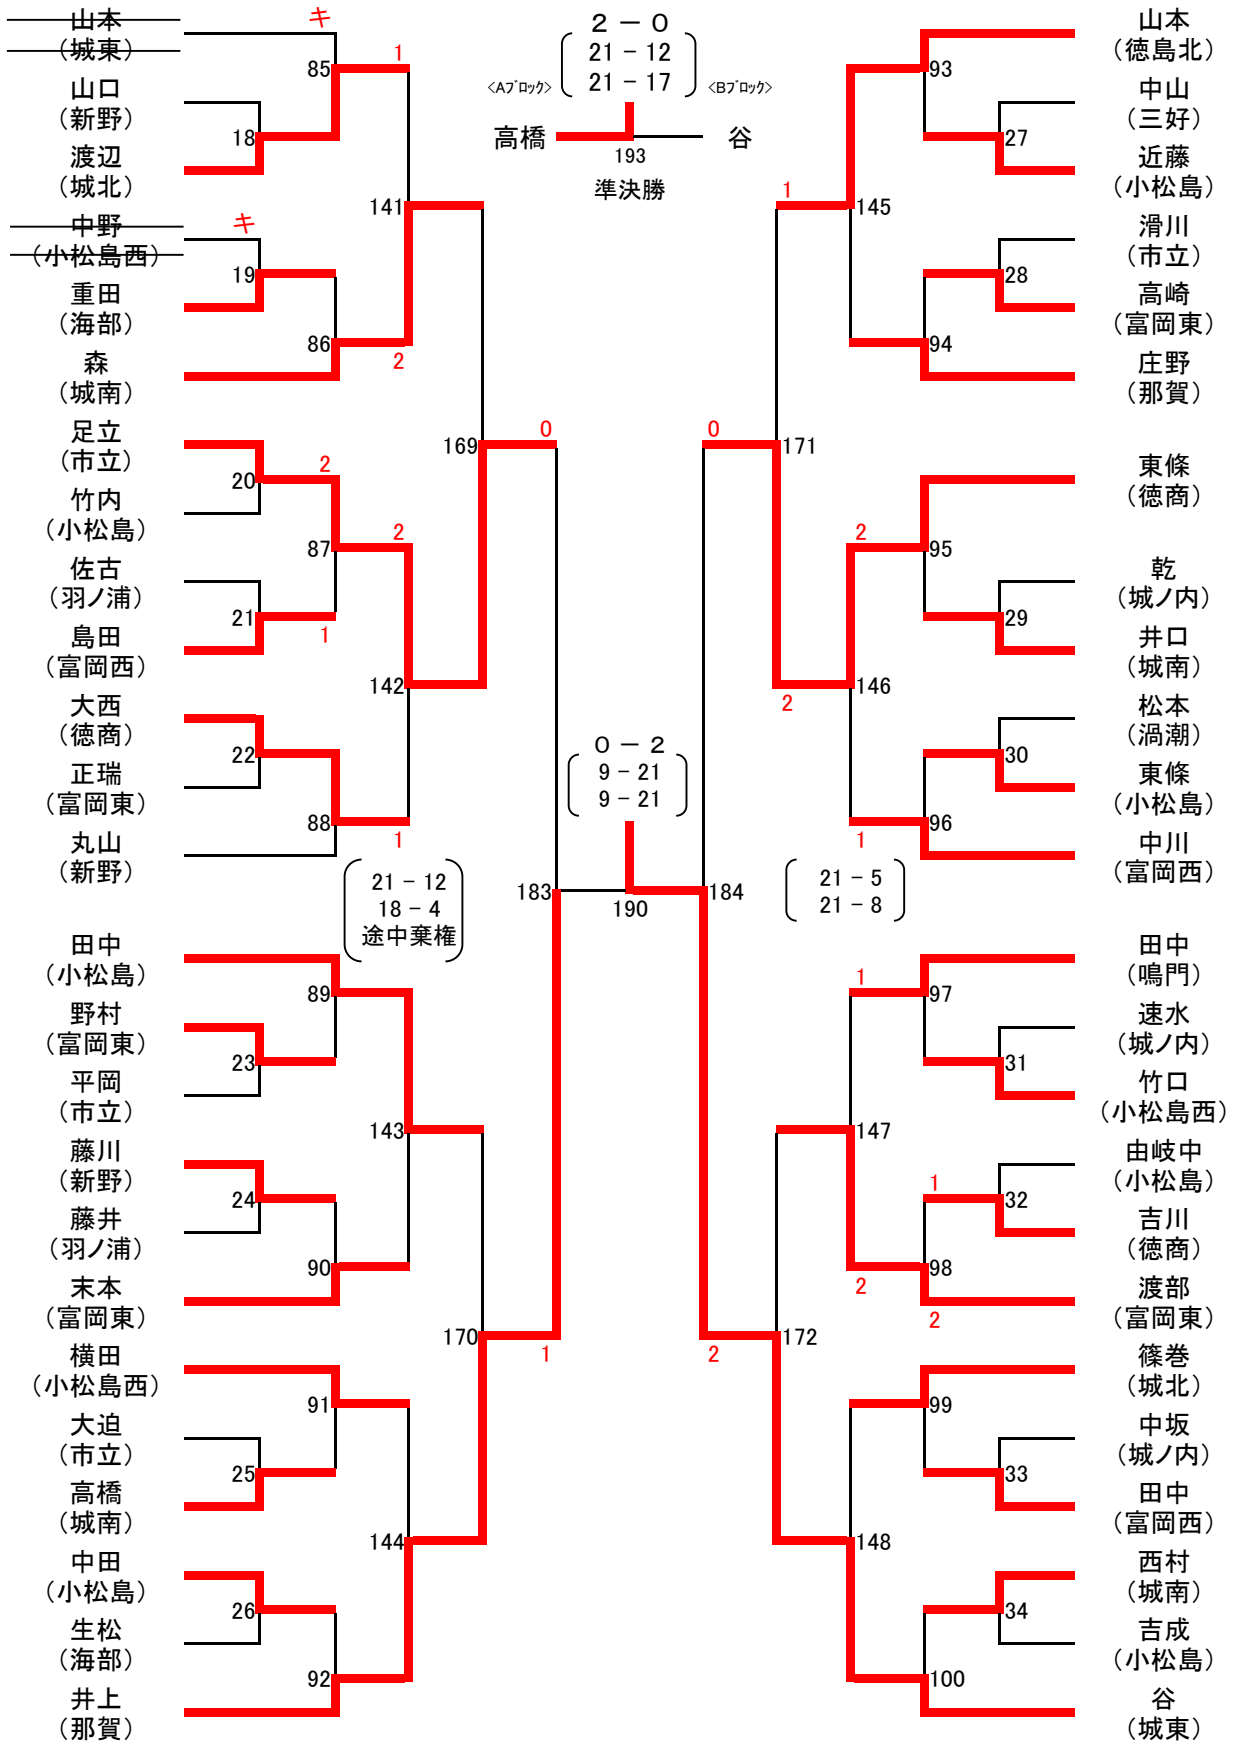

Aブロック

男子ダブルス

Bブロック

男子ダブルス

女子ダブルス

Aブロック

Bブロック

女子ダブルス

Aブロック

男子シングルス

男子シングルス

Bブロック

- 大塚 (城南)
- 野村 (渦潮)
- 鈴木 (科学技術)
- 田淵 (板野)
- 露口 (富岡東)
- 中塩 (城北)
- 富永 (城東)
- 以西 (阿南高専)
- 入山 (徳商)
- 西田 (富岡西)
- 高田 (科学技術)
- 田中 (那賀)
- 山川 (城西)
- 原田 (徳商)
- 松本 (科学技術)
- 乙坂 (城西)
- 川井 (板野)
- 安藝 (城北)
- 日下 (小松島)
- 向井 (科学技術)
- 森本(漱) (吉野川)
- 田中 (阿南工業)
- 橋本 (三好)
- 宮本 (富岡西)
- 砂川 (市立)

男子シングルス

Cブロック

男子シングルス

Dブロック

Aブロック

女子シングルス

女子シングルス

Bブロック

女子シングルス

Cブロック

- 十川 (城東)
- 大東 (小松島)
- 加藤 (富岡西)
- 福井 (新野)
- 白木 (城ノ内)
- 大和 (徳商)
- 福永 (小松島西)
- 中山(絵) (市立)
- 宮本 (徳商)
- 北原 (富岡東)
- 大磯 (羽ノ浦)
- 前田(歩) (富岡西)
- 湯浅 (那賀)
- 安山 (徳商)
- 川村 (市立)
- 吉野 (富岡西)
- 井上 (穴吹)
- 田中 (那賀)
- 郡 (板野)
- 牛田 (小松島)
- 木村 (徳島北)
- 重清 (城南)
- 水村 (羽ノ浦)
- 中田 (富岡西)
- 中川 (渦潮)