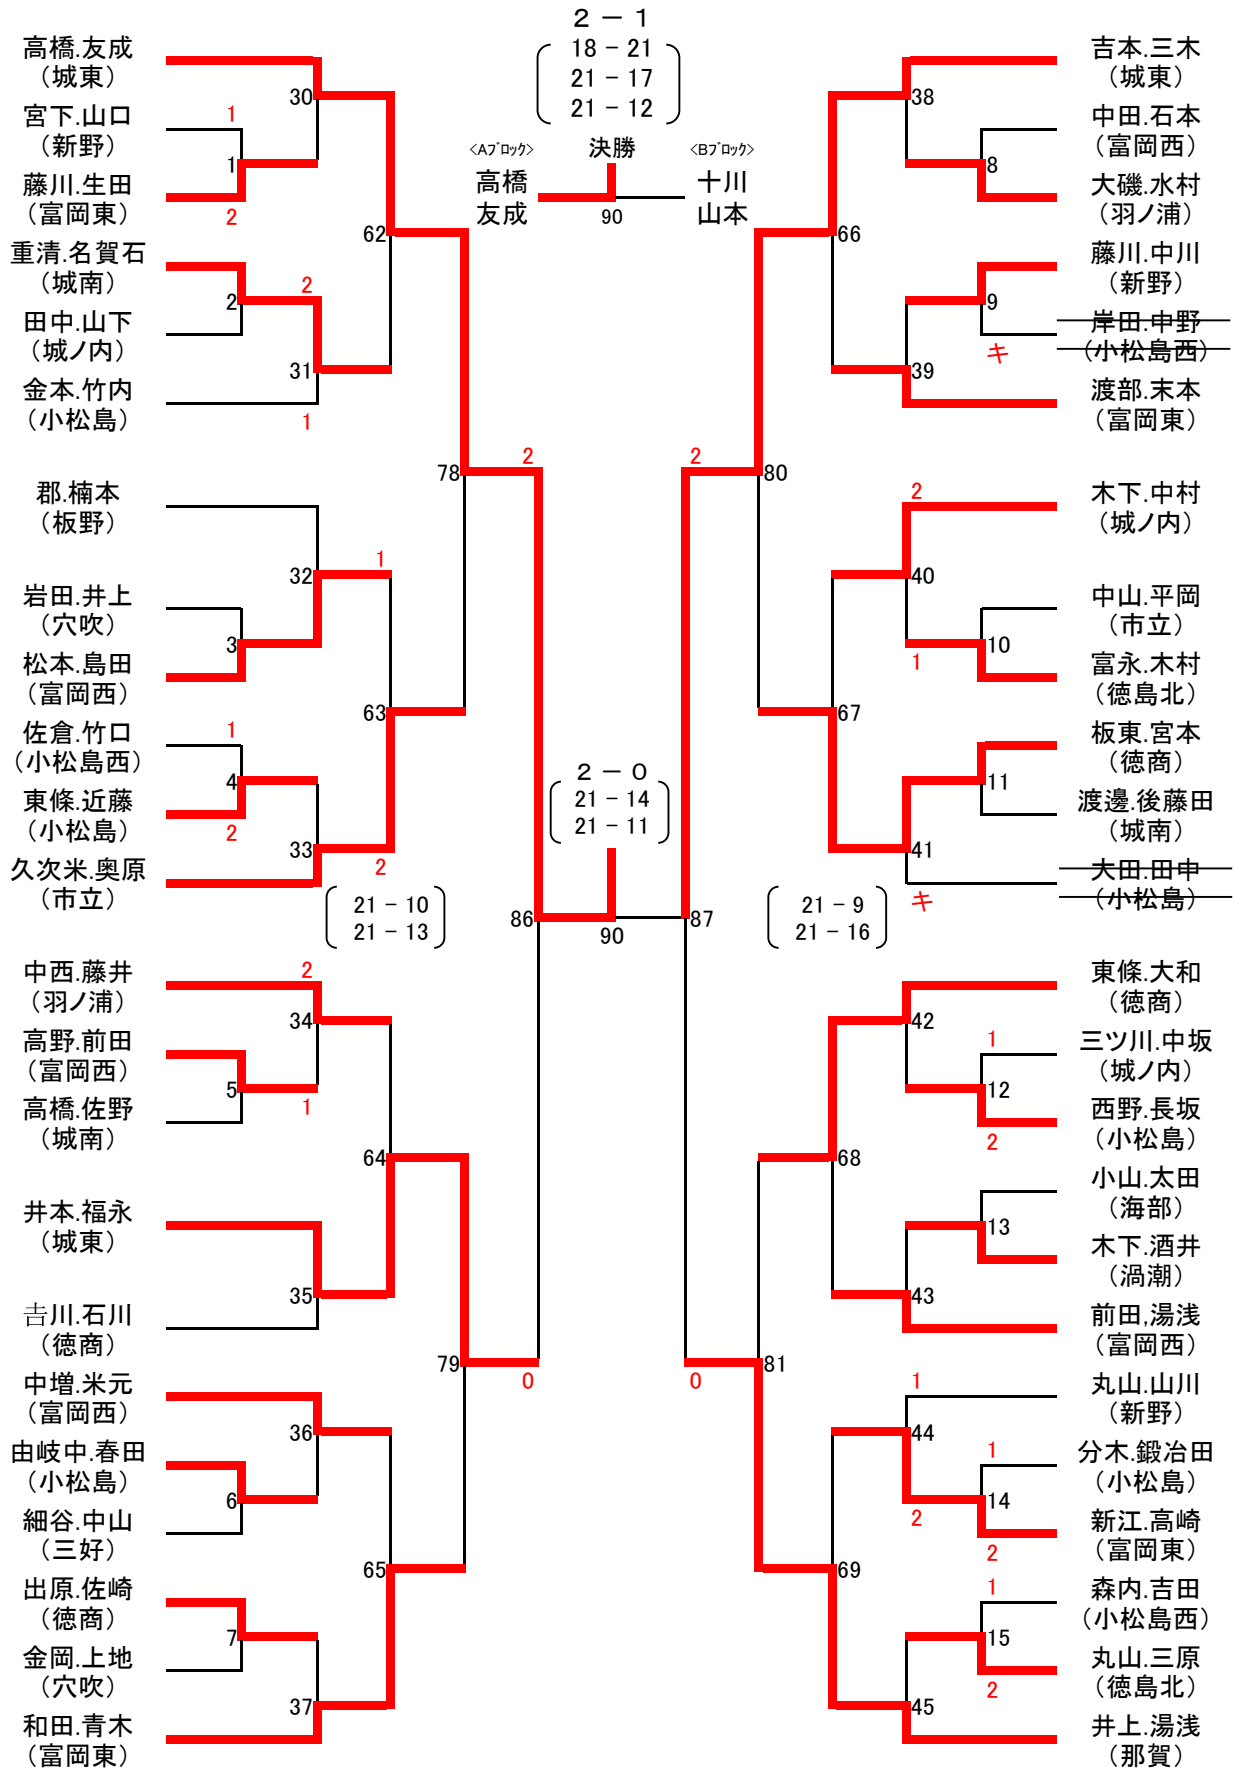

Aブロック

男子ダブルス

Bブロック

男子ダブルス

女子ダブルス

Aブロック

Bブロック

女子ダブルス

Aブロック

男子シングルス

男子シングルス

Bブロック

- 大塚 (城南)
- 野村 (渦潮)
- 鈴木 (科学技術)
- 田淵 (板野)
- 露口 (富岡東)
- 中塩 (城北)
- 富永 (城東)
- 以西 (阿南高専)
- 入山 (徳商)
- 西田 (富岡西)
- 高田 (科学技術)
- 田中 (那賀)
- 山川 (城西)
- 原田 (徳商)
- 松本 (科学技術)
- 乙坂 (城西)
- 川井 (板野)
- 安藝 (城北)
- 日下 (小松島)
- 向井 (科学技術)
- 森本(漱) (吉野川)
- 田中 (阿南工業)
- 橋本 (三好)
- 宮本 (富岡西)
- 砂川 (市立)

男子シングルス

Cブロック

男子シングルス

Dブロック

Aブロック

女子シングルス

女子シングルス

Bブロック