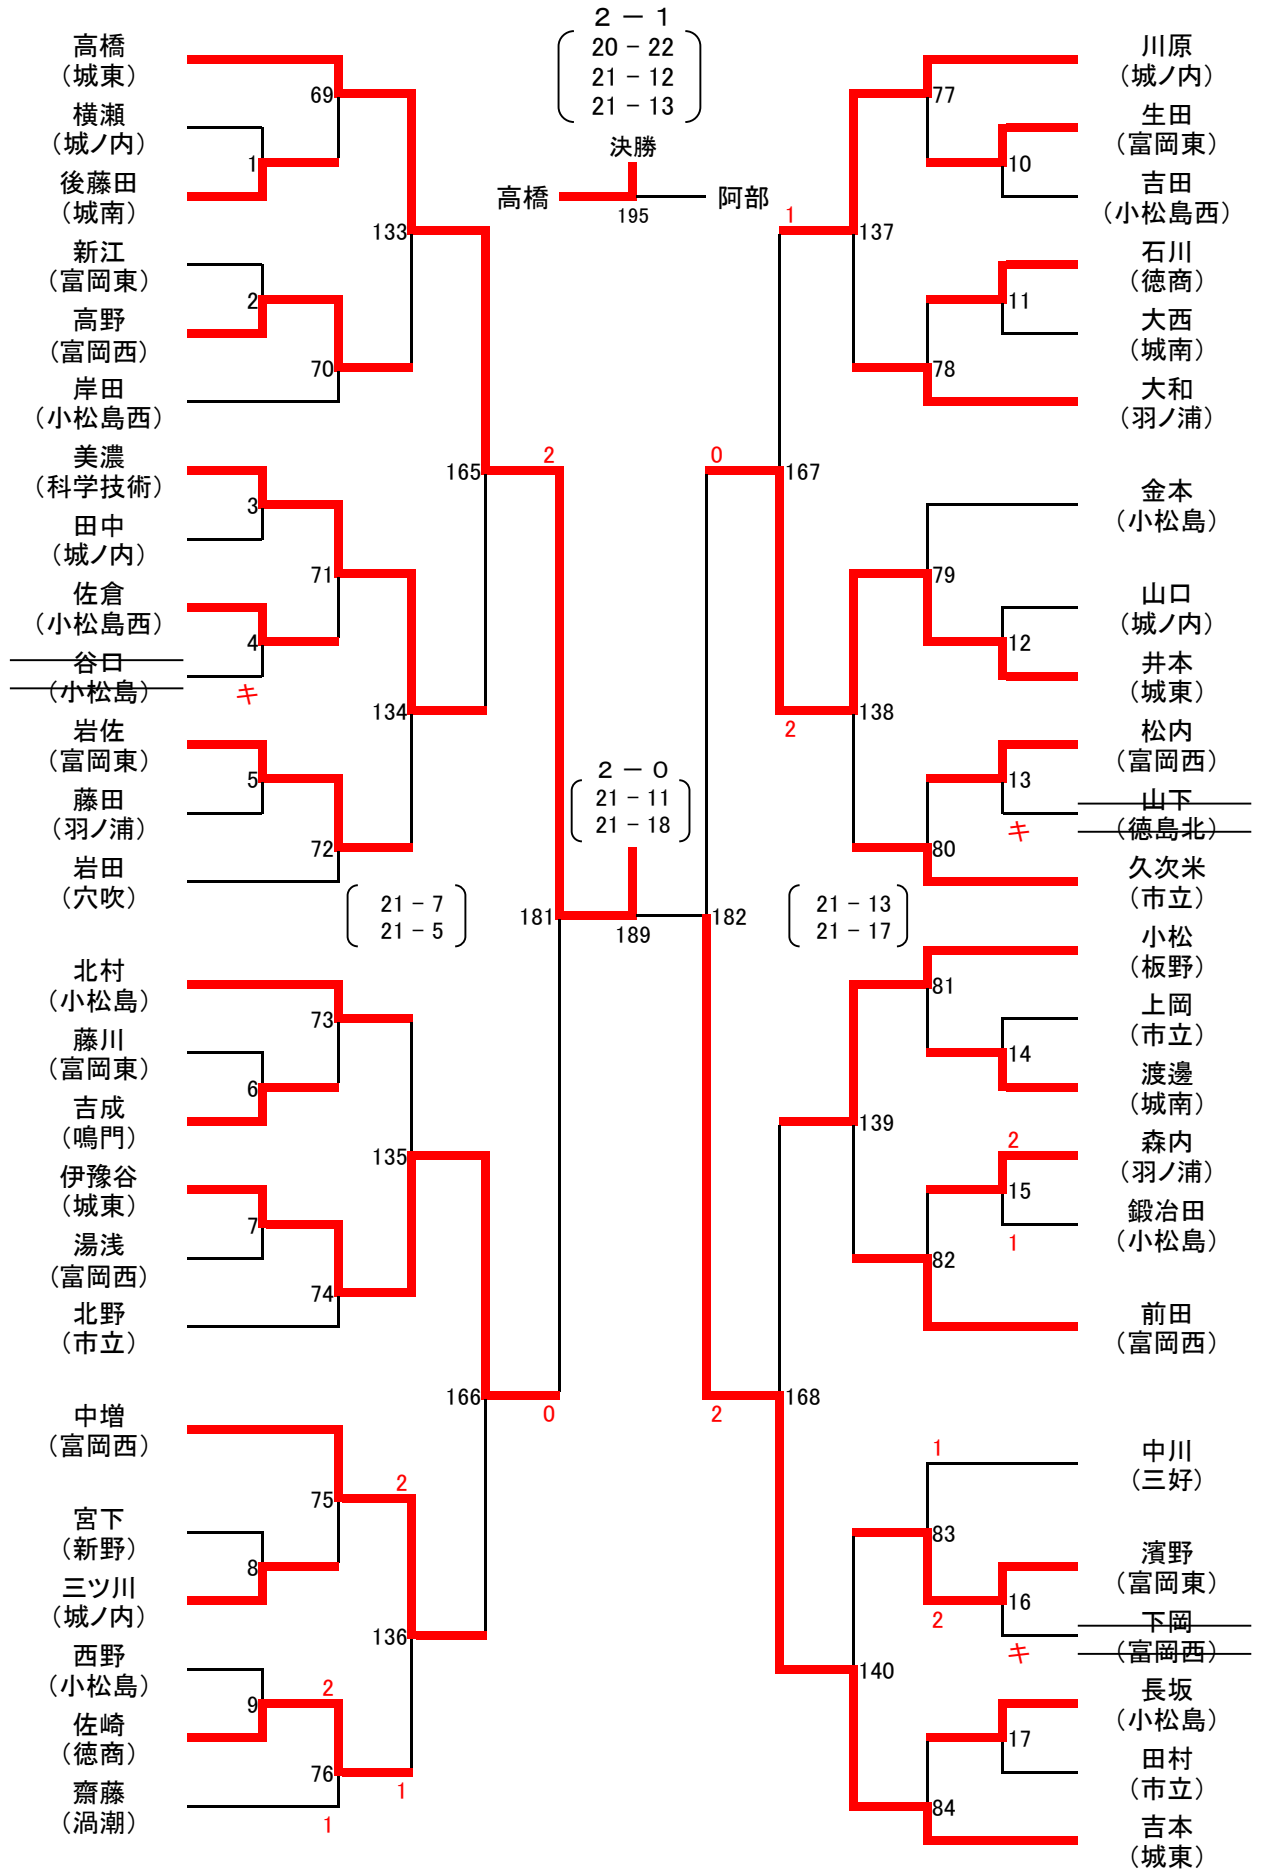

Aブロック

男子ダブルス

Bブロック

男子ダブルス

女子ダブルス

Aブロック

Bブロック

女子ダブルス

Aブロック

男子シングルス

男子シングルス

Bブロック

- 大塚 (城南)
- 野村 (渦潮)
- 鈴木 (科学技術)
- 田淵 (板野)
- 露口 (富岡東)
- 中塩 (城北)
- 富永 (城東)
- 以西 (阿南高専)
- 入山 (徳商)
- 西田 (富岡西)
- 高田 (科学技術)
- 田中 (那賀)
- 山川 (城西)
- 原田 (徳商)
- 松本 (科学技術)
- 乙坂 (城西)
- 川井 (板野)
- 安藝 (城北)
- 日下 (小松島)
- 向井 (科学技術)
- 森本(漱) (吉野川)
- 田中 (阿南工業)
- 橋本 (三好)
- 宮本 (富岡西)
- 砂川 (市立)

男子シングルス

Cブロック

男子シングルス

Dブロック

Aブロック

女子シングルス

女子シングルス

Bブロック

女子シングルス

Cブロック

- 十川 (城東)
- 大東 (小松島)
- 加藤 (富岡西)
- 福井 (新野)
- 白木 (城ノ内)
- 大和 (徳商)
- 福永 (小松島西)
- 中山(絵) (市立)
- 宮本 (徳商)
- 北原 (富岡東)
- 大磯 (羽ノ浦)
- 前田(歩) (富岡西)
- 湯浅 (那賀)
- 安山 (徳商)
- 川村 (市立)
- 吉野 (富岡西)
- 井上 (穴吹)
- 田中 (那賀)
- 郡 (板野)
- 牛田 (小松島)
- 木村 (徳島北)
- 重清 (城南)
- 水村 (羽ノ浦)
- 中田 (富岡西)
- 中川 (渦潮)