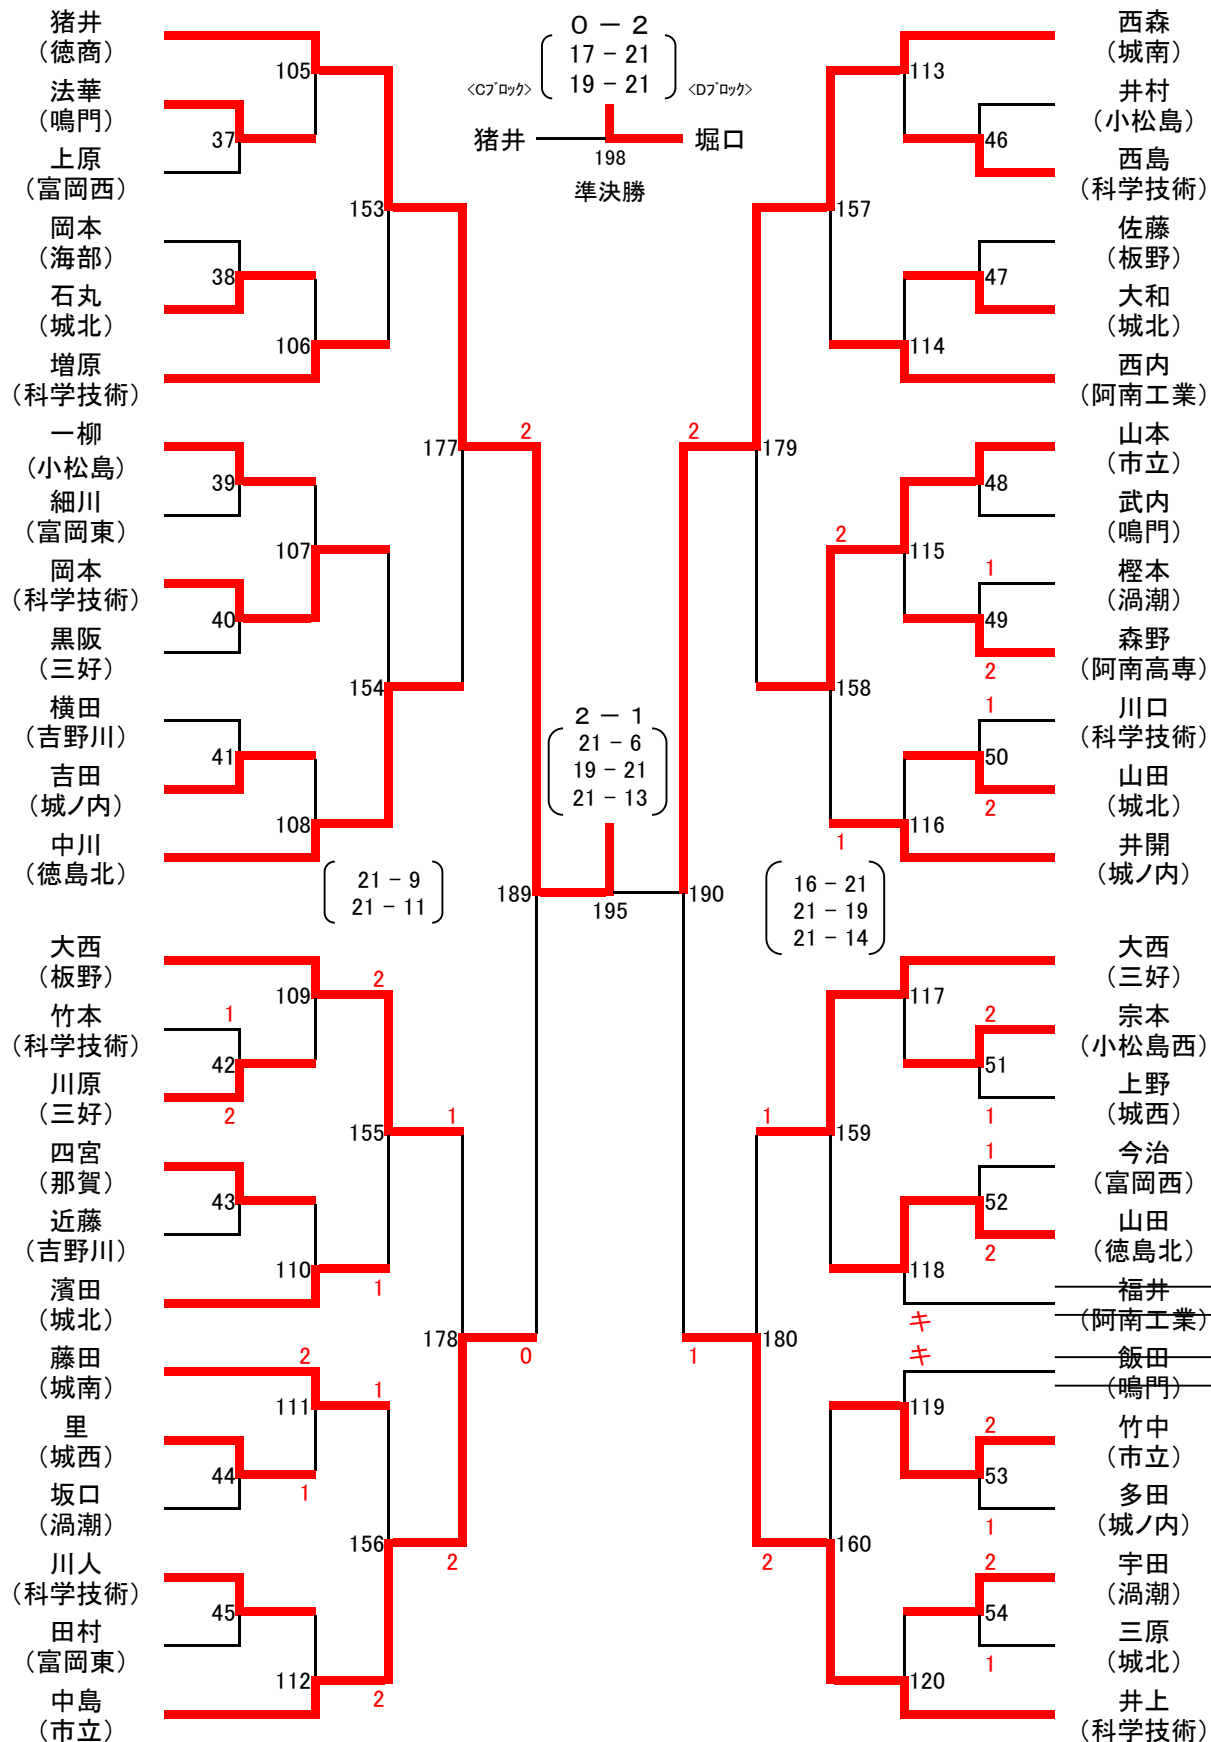

Aブロック

男子ダブルス

Bブロック

男子ダブルス

女子ダブルス

Aブロック

Bブロック

女子ダブルス

Aブロック

男子シングルス

男子シングルス

Bブロック

- 大塚 (城南)
- 野村 (渦潮)
- 鈴木 (科学技術)
- 田淵 (板野)
- 露口 (富岡東)
- 中塩 (城北)
- 富永 (城東)
- 以西 (阿南高専)
- 入山 (徳商)
- 西田 (富岡西)
- 高田 (科学技術)
- 田中 (那賀)
- 山川 (城西)
- 原田 (徳商)
- 松本 (科学技術)
- 乙坂 (城西)
- 川井 (板野)
- 安藝 (城北)
- 日下 (小松島)
- 向井 (科学技術)
- 森本(漱) (吉野川)
- 田中 (阿南工業)
- 橋本 (三好)
- 宮本 (富岡西)
- 砂川 (市立)

男子シングルス

Cブロック

男子シングルス

Dブロック

Aブロック

女子シングルス

女子シングルス

Bブロック