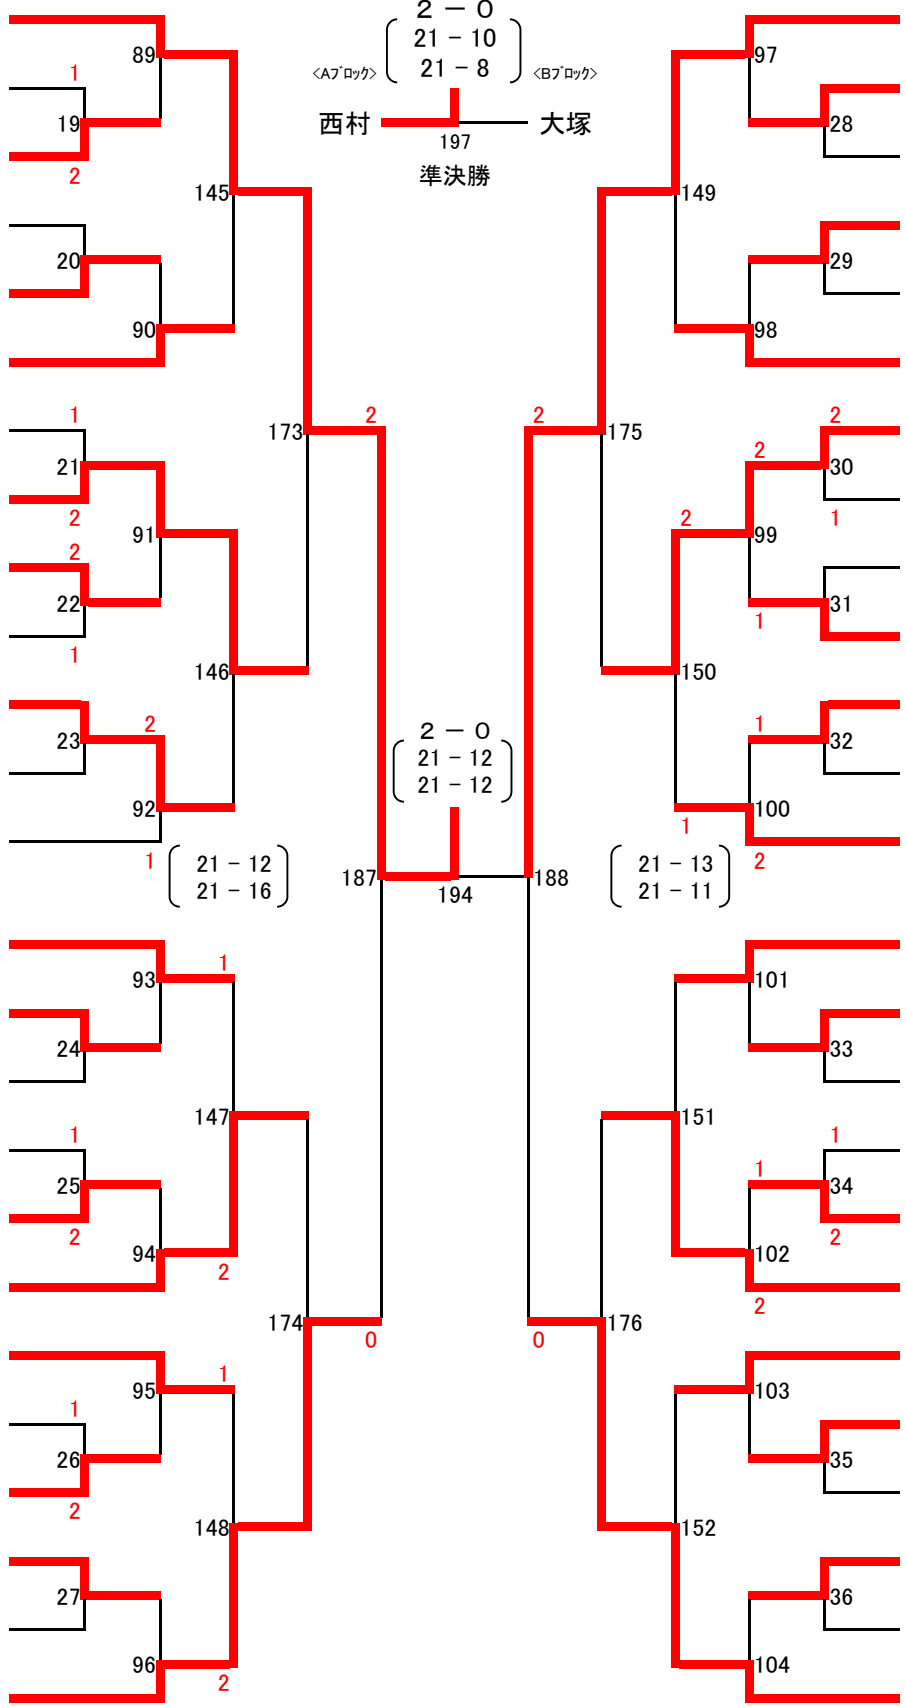

Aブロック

男子ダブルス

Bブロック

男子ダブルス

女子ダブルス

Aブロック

Bブロック

女子ダブルス

Aブロック

男子シングルス

男子シングルス

Bブロック

- 大塚 (城南)
- 野村 (渦潮)
- 鈴木 (科学技術)
- 田淵 (板野)
- 露口 (富岡東)
- 中塩 (城北)
- 富永 (城東)
- 以西 (阿南高専)
- 入山 (徳商)
- 西田 (富岡西)
- 高田 (科学技術)
- 田中 (那賀)
- 山川 (城西)
- 原田 (徳商)
- 松本 (科学技術)
- 乙坂 (城西)
- 川井 (板野)
- 安藝 (城北)
- 日下 (小松島)
- 向井 (科学技術)
- 森本(漱) (吉野川)
- 田中 (阿南工業)
- 橋本 (三好)
- 宮本 (富岡西)
- 砂川 (市立)

男子シングルス

Cブロック

男子シングルス

Dブロック

Aブロック

女子シングルス

女子シングルス

Bブロック