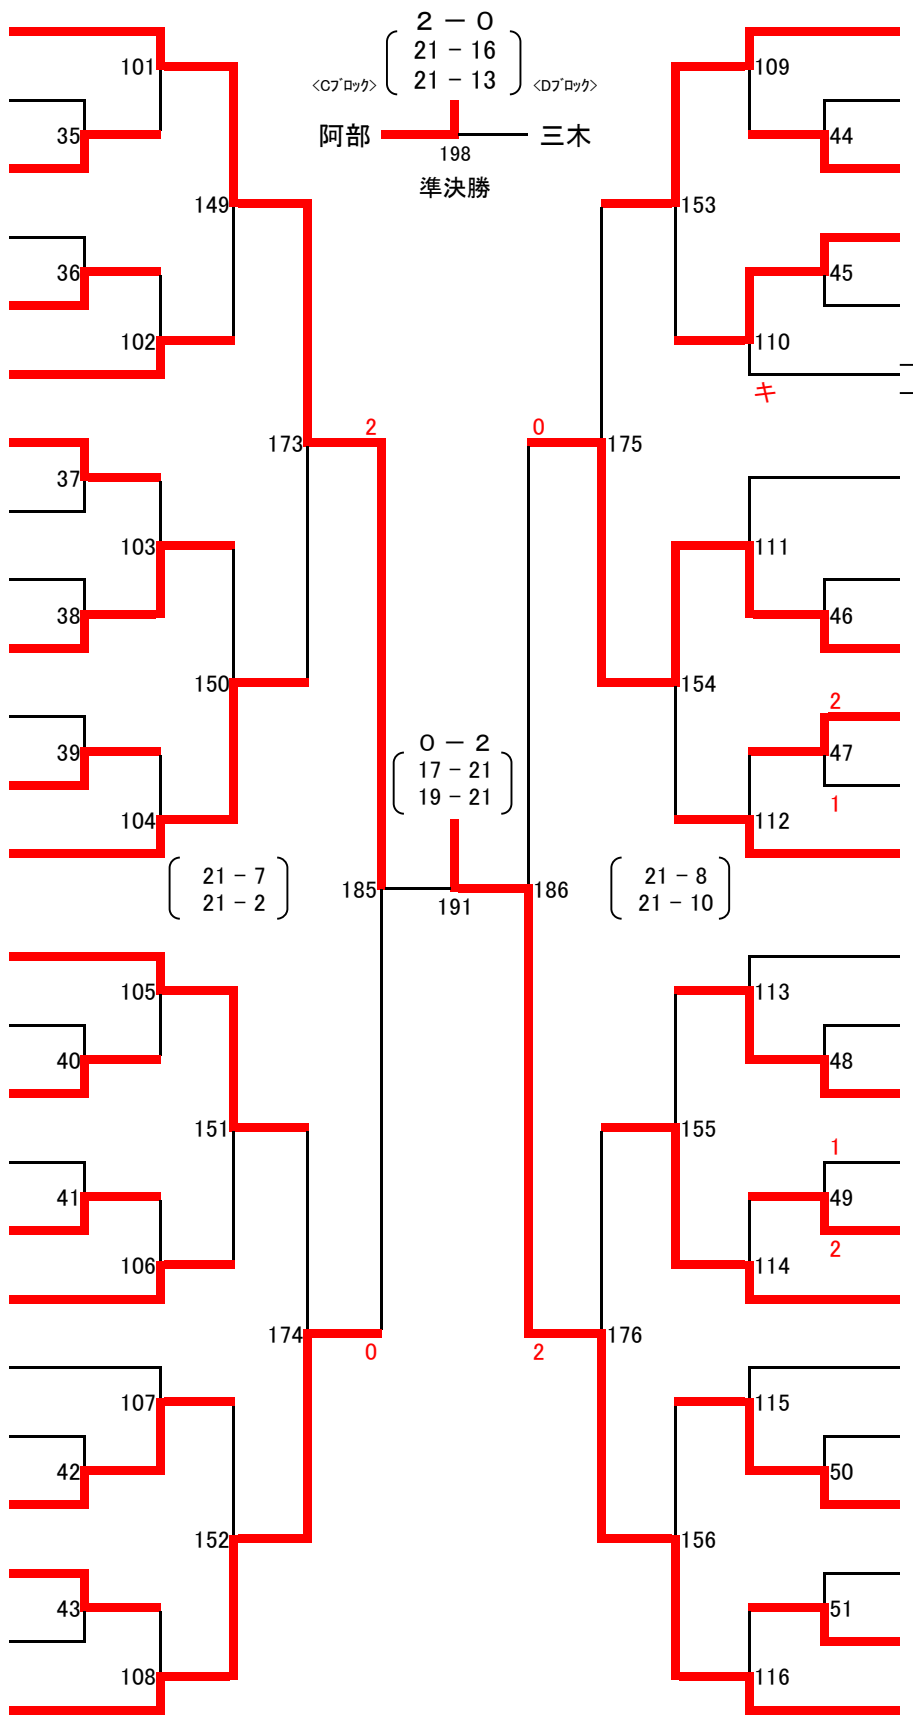

Aブロック

男子ダブルス

Bブロック

男子ダブルス

女子ダブルス

Aブロック

Bブロック

女子ダブルス

Aブロック

男子シングルス

男子シングルス

Bブロック

- 大塚 (城南)
- 野村 (渦潮)
- 鈴木 (科学技術)
- 田淵 (板野)
- 露口 (富岡東)
- 中塩 (城北)
- 富永 (城東)
- 以西 (阿南高専)
- 入山 (徳商)
- 西田 (富岡西)
- 高田 (科学技術)
- 田中 (那賀)
- 山川 (城西)
- 原田 (徳商)
- 松本 (科学技術)
- 乙坂 (城西)
- 川井 (板野)
- 安藝 (城北)
- 日下 (小松島)
- 向井 (科学技術)
- 森本(漱) (吉野川)
- 田中 (阿南工業)
- 橋本 (三好)
- 宮本 (富岡西)
- 砂川 (市立)

男子シングルス

Cブロック

男子シングルス

Dブロック

Aブロック

女子シングルス

女子シングルス

Bブロック

女子シングルス

Cブロック

- 十川 (城東)
- 大東 (小松島)
- 加藤 (富岡西)
- 福井 (新野)
- 白木 (城ノ内)
- 大和 (徳商)
- 福永 (小松島西)
- 中山(絵) (市立)
- 宮本 (徳商)
- 北原 (富岡東)
- 大磯 (羽ノ浦)
- 前田(歩) (富岡西)
- 湯浅 (那賀)
- 安山 (徳商)
- 川村 (市立)
- 吉野 (富岡西)
- 井上 (穴吹)
- 田中 (那賀)
- 郡 (板野)
- 牛田 (小松島)
- 木村 (徳島北)
- 重清 (城南)
- 水村 (羽ノ浦)
- 中田 (富岡西)
- 中川 (渦潮)