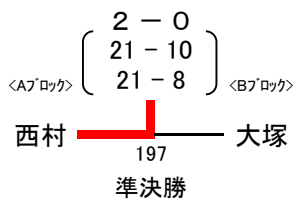

Aブロック

男子ダブルス

Bブロック

男子ダブルス

女子ダブルス

Aブロック

Bブロック

女子ダブルス

Aブロック

男子シングルス

男子シングルス

Bブロック

- 大塚 (城南)
- 野村 (渦潮)
- 鈴木 (科学技術)
- 田淵 (板野)
- 露口 (富岡東)
- 中塩 (城北)
- 富永 (城東)
- 以西 (阿南高専)
- 入山 (徳商)
- 西田 (富岡西)
- 高田 (科学技術)
- 田中 (那賀)
- 山川 (城西)
- 原田 (徳商)
- 松本 (科学技術)
- 乙坂 (城西)
- 川井 (板野)
- 安藝 (城北)
- 日下 (小松島)
- 向井 (科学技術)
- 森本(漱) (吉野川)
- 田中 (阿南工業)
- 橋本 (三好)
- 宮本 (富岡西)
- 砂川 (市立)