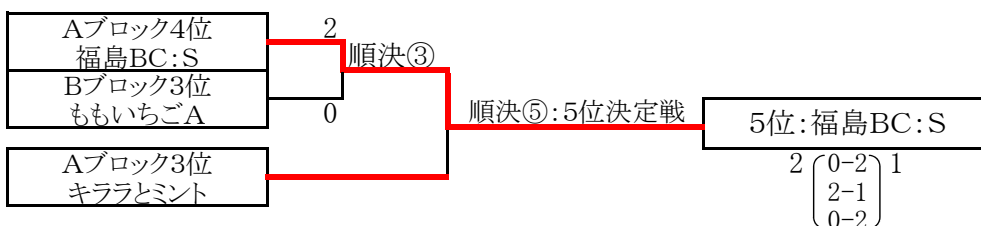

《1部》

Aブロック チーム/県名	キララとミント (和歌山)	加茂名体協A (徳島)	福島BC:S (徳島)	徳島 花組 (徳島)	勝-敗	順位
キララとミント (和歌山)		0-3 (0-2) (0-2) (0-2) ①	2-1 (2-0) (0-2) (2-1) ③	0-3 (0-2) (0-2) (0-2) ⑤	1-2	3
加茂名体協A (徳島)	3-0 (2-0) (2-0) (2-0) ①		2-1 (2-0) (0-2) (2-0) ⑥	3-0 (2-0) (2-0) (2-0) ④	3-0	1
福島BC:S (徳島)	1-2 (0-2) (2-0) (1-2) ③	1-2 (0-2) (2-0) (0-2) ⑥		1-2 (0-2) (2-0) (1-2) ②	0-3	4
徳島 花組 (徳島)	3-0 (2-0) (2-0) (2-0) ⑤	0-3 (0-2) (0-2) (0-2) ④	2-1 (2-0) (0-2) (2-1) ②		2-1	2

Bブロック チーム/県名	チーム はやを (愛媛&徳島)	加茂名体協B (徳島)	ももいちごA (徳島)	勝-敗	順位
チームはやを (愛媛&徳島)		3-0 (2-0) (2-0) (2-0) ①	3-0 (2-0) (2-0) (2-0) ③	2-0	1
加茂名体協B (徳島)	0-3 (0-2) (0-2) (0-2) ①		2-1 (2-0) (2-0) (0-2) ②	1-1	2
ももいちごA (徳島)	0-3 (0-2) (0-2) (0-2) ③	1-2 (0-2) (0-2) (2-0) ②		0-2	3

《順位決定戦》

1~4位

5~7位