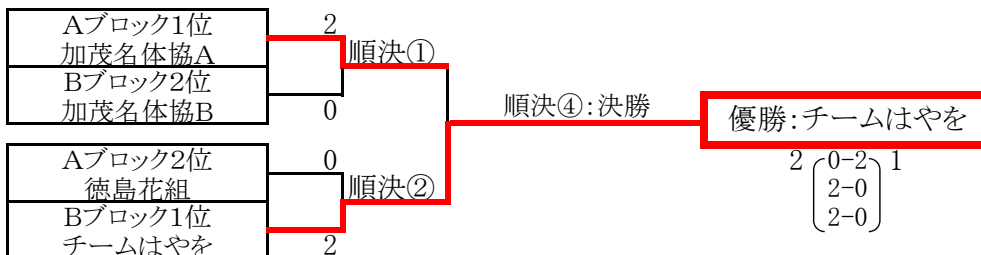

《1部》

Aブロック チーム/県名	キララとミント (和歌山)	加茂名体協A (徳島)	福島BC:S (徳島)	徳島 花組 (徳島)	勝-敗	順位
キララとミント (和歌山)		0-3 (0-2) (0-2) (0-2) ①	2-1 (2-0) (0-2) (2-1) ③	0-3 (0-2) (0-2) (0-2) ⑤	1-2	3
加茂名体協A (徳島)	3-0 (2-0) (2-0) (2-0) ①		2-1 (2-0) (0-2) (2-0) ⑥	3-0 (2-0) (2-0) (2-0) ④	3-0	1
福島BC:S (徳島)	1-2 (0-2) (2-0) (1-2) ③	1-2 (0-2) (2-0) (0-2) ⑥		1-2 (0-2) (2-0) (1-2) ②	0-3	4
徳島 花組 (徳島)	3-0 (2-0) (2-0) (2-0) ⑤	0-3 (0-2) (0-2) (0-2) ④	2-1 (2-0) (0-2) (2-1) ②		2-1	2

Bブロック チーム/県名	チーム はやを (愛媛&徳島)	加茂名体協B (徳島)	ももいちごA (徳島)	勝-敗	順位
チームはやを (愛媛&徳島)		3-0 (2-0) (2-0) (2-0) ①	3-0 (2-0) (2-0) (2-0) ③	2-0	1
加茂名体協B (徳島)	0-3 (0-2) (0-2) (0-2) ①		2-1 (2-0) (2-0) (0-2) ②	1-1	2
ももいちごA (徳島)	0-3 (0-2) (0-2) (0-2) ③	1-2 (0-2) (0-2) (2-0) ②		0-2	3

《順位決定戦》

1~4位