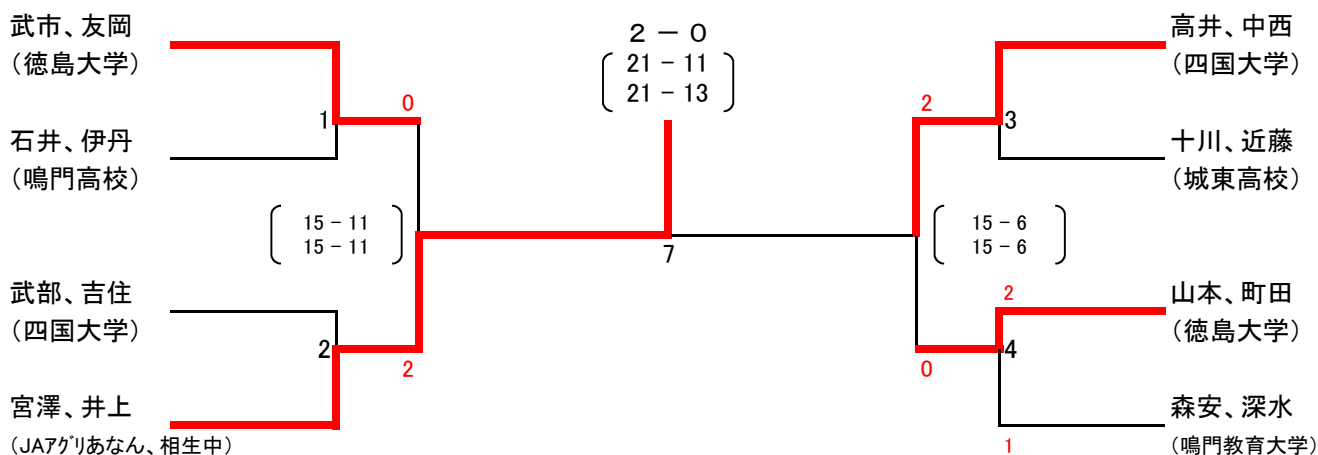

● 1部男子複 ●

● 2部男子複 ●

● 3部男子複 ●

● 1部女子複 ●

リーグ戦	宮崎、松本 (鳴門病院、八万体協)	大西、岡村 (城東高校)	四宮、岡田 (城東高校)	勝敗	順位
宮崎、松本 (鳴門病院、八万体協)		① $\begin{pmatrix} 21-9 \\ 21-14 \end{pmatrix}$	③ $\begin{pmatrix} 21-15 \\ 21-9 \end{pmatrix}$	2-0	1
大西、岡村 (城東高校)	$\begin{pmatrix} 9-21 \\ 14-21 \end{pmatrix}$		② $\begin{pmatrix} 13-21 \\ 12-21 \end{pmatrix}$	0-2	3
四宮、岡田 (城東高校)	$\begin{pmatrix} 15-21 \\ 9-21 \end{pmatrix}$	$\begin{pmatrix} 21-13 \\ 21-12 \end{pmatrix}$		1-1	2

● 2部女子複 ●

● 3部女子複 ●

● 4部女子複 ●

● 1部男子単 ●

● 2部男子単 ●

● 3部男子単 ●

● 4部男子単 ●

● 1部女子単 ●

● 2部女子単 ●

● 3部女子単 ●

● 4部女子単 ●