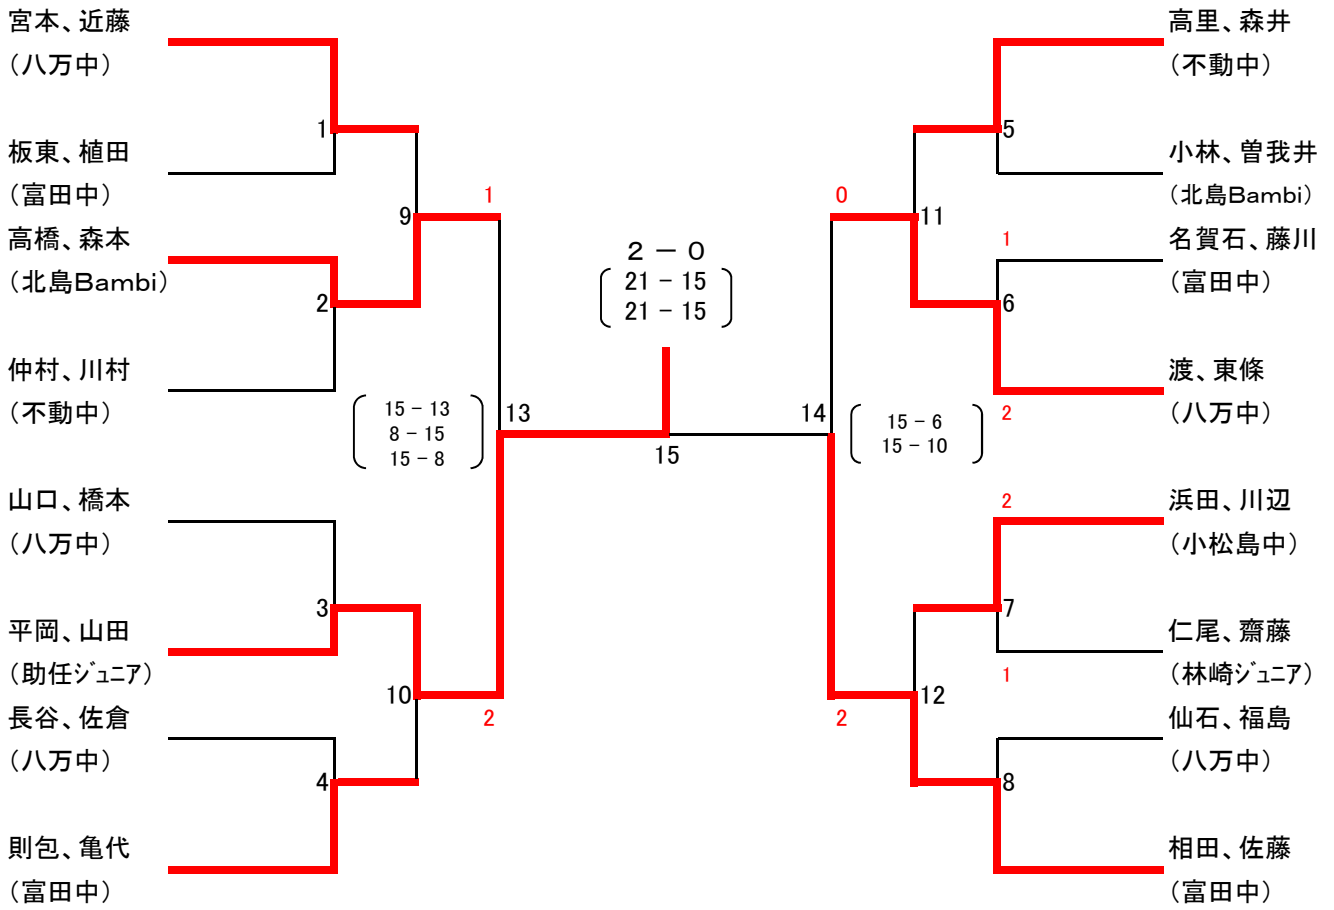

● 1部男子複 ●

● 2部男子複 ●

● 3部男子複 ●

● 1部女子複 ●

リーグ戦	宮崎、松本 (鳴門病院、八万体協)	大西、岡村 (城東高校)	四宮、岡田 (城東高校)	勝敗	順位
宮崎、松本 (鳴門病院、八万体協)		① $\begin{pmatrix} 21-9 \\ 21-14 \end{pmatrix}$	③ $\begin{pmatrix} 21-15 \\ 21-9 \end{pmatrix}$	2-0	1
大西、岡村 (城東高校)	$\begin{pmatrix} 9-21 \\ 14-21 \end{pmatrix}$		② $\begin{pmatrix} 13-21 \\ 12-21 \end{pmatrix}$	0-2	3
四宮、岡田 (城東高校)	$\begin{pmatrix} 15-21 \\ 9-21 \end{pmatrix}$	$\begin{pmatrix} 21-13 \\ 21-12 \end{pmatrix}$		1-1	2

● 2部女子複 ●

● 3部女子複 ●

● 4部女子複 ●

● 1部男子単 ●

● 2部男子単 ●

● 3部男子単 ●

● 4部男子単 ●

● 1部女子単 ●

● 2部女子単 ●

● 3部女子単 ●

● 4部女子単 ●