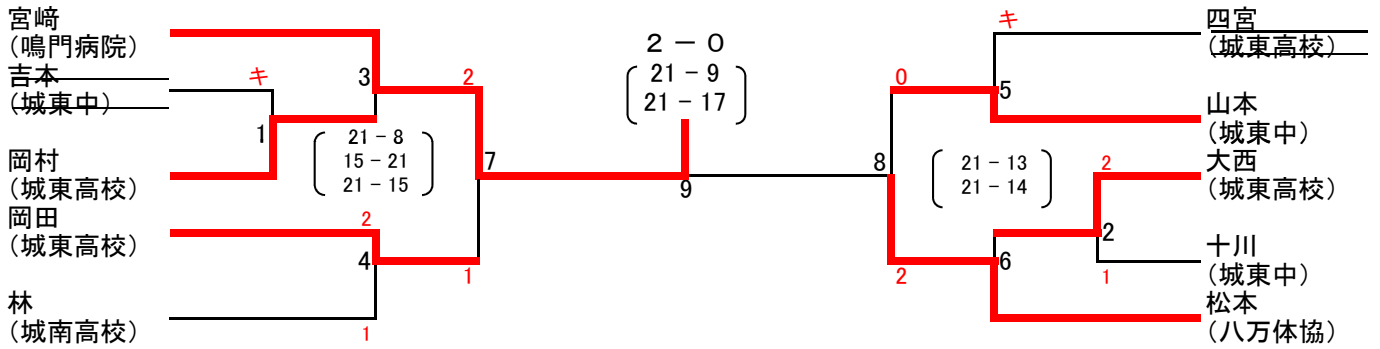

● 1部男子複 ●

● 2部男子複 ●

● 3部男子複 ●

● 1部女子複 ●

リーグ戦	宮崎、松本 (鳴門病院、八万体協)	大西、岡村 (城東高校)	四宮、岡田 (城東高校)	勝敗	順位
宮崎、松本 (鳴門病院、八万体協)		① $\begin{pmatrix} 21-9 \\ 21-14 \end{pmatrix}$	③ $\begin{pmatrix} 21-15 \\ 21-9 \end{pmatrix}$	2-0	1
大西、岡村 (城東高校)	$\begin{pmatrix} 9-21 \\ 14-21 \end{pmatrix}$		② $\begin{pmatrix} 13-21 \\ 12-21 \end{pmatrix}$	0-2	3
四宮、岡田 (城東高校)	$\begin{pmatrix} 15-21 \\ 9-21 \end{pmatrix}$	$\begin{pmatrix} 21-13 \\ 21-12 \end{pmatrix}$		1-1	2

● 2部女子複 ●

● 3部女子複 ●

● 4部女子複 ●

● 1部男子単 ●

● 2部男子単 ●

● 3部男子単 ●

● 4部男子単 ●

● 1部女子単 ●

● 2部女子単 ●

● 3部女子単 ●

● 4部女子単 ●