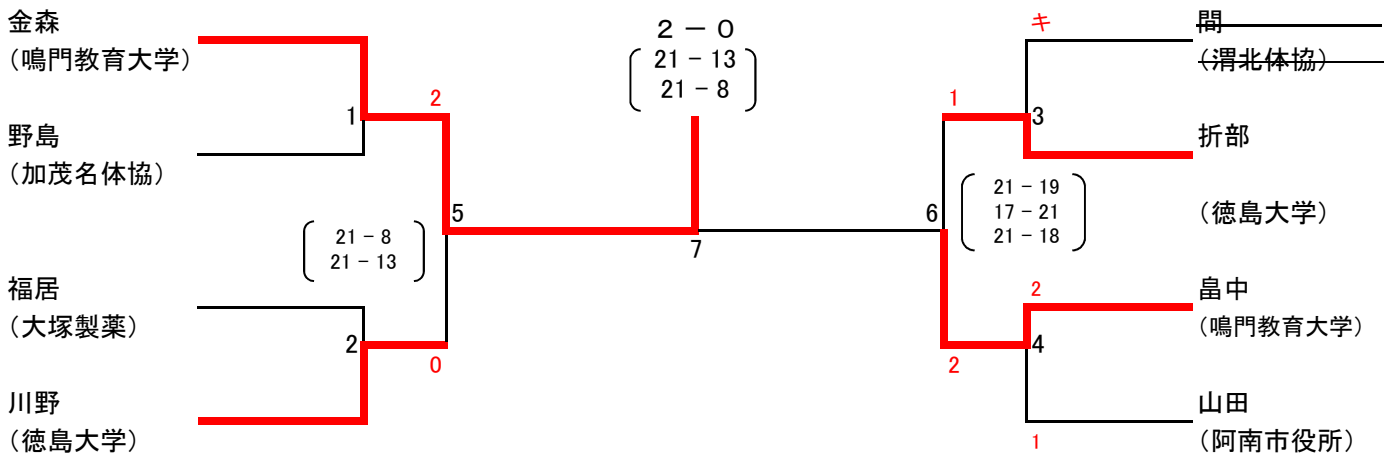

● 1部男子複 ●

● 2部男子複 ●

● 3部男子複 ●

● 1部女子複 ●

リーグ戦	宮崎、松本 (鳴門病院、八万体協)	大西、岡村 (城東高校)	四宮、岡田 (城東高校)	勝敗	順位
宮崎、松本 (鳴門病院、八万体協)		① $\begin{pmatrix} 21-9 \\ 21-14 \end{pmatrix}$	③ $\begin{pmatrix} 21-15 \\ 21-9 \end{pmatrix}$	2-0	1
大西、岡村 (城東高校)	$\begin{pmatrix} 9-21 \\ 14-21 \end{pmatrix}$		② $\begin{pmatrix} 13-21 \\ 12-21 \end{pmatrix}$	0-2	3
四宮、岡田 (城東高校)	$\begin{pmatrix} 15-21 \\ 9-21 \end{pmatrix}$	$\begin{pmatrix} 21-13 \\ 21-12 \end{pmatrix}$		1-1	2

● 2部女子複 ●

● 3部女子複 ●

● 4部女子複 ●

● 1部男子単 ●

● 2部男子単 ●

● 3部男子単 ●

● 4部男子単 ●

● 1部女子単 ●

● 2部女子単 ●

● 3部女子単 ●

● 4部女子単 ●