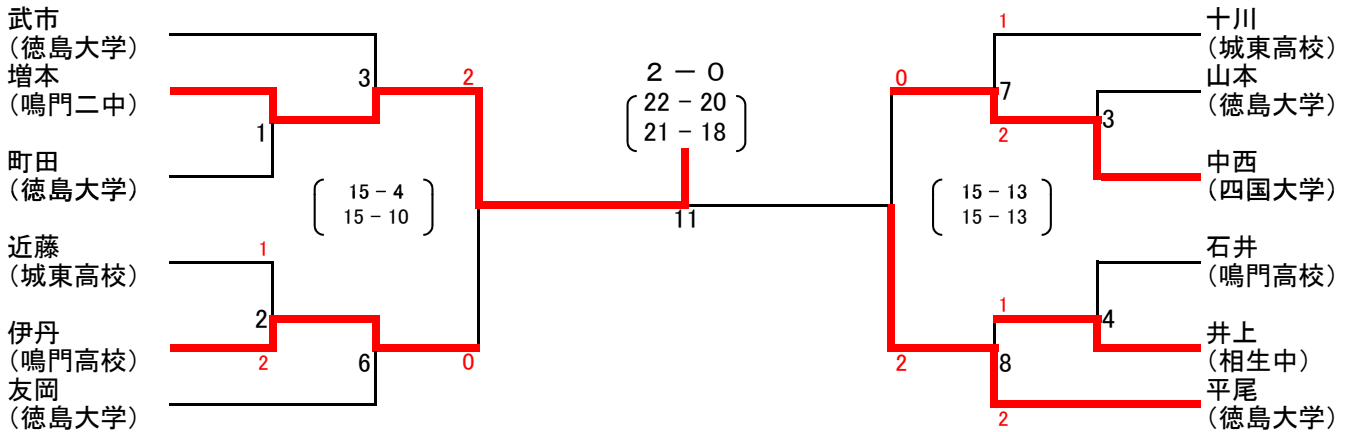

● 1部男子複 ●

● 2部男子複 ●

● 3部男子複 ●

● 1部女子複 ●

リーグ戦	宮崎、松本 (鳴門病院、八万体協)	大西、岡村 (城東高校)	四宮、岡田 (城東高校)	勝敗	順位
宮崎、松本 (鳴門病院、八万体協)		① $\begin{pmatrix} 21-9 \\ 21-14 \end{pmatrix}$	③ $\begin{pmatrix} 21-15 \\ 21-9 \end{pmatrix}$	2-0	1
大西、岡村 (城東高校)	$\begin{pmatrix} 9-21 \\ 14-21 \end{pmatrix}$		② $\begin{pmatrix} 13-21 \\ 12-21 \end{pmatrix}$	0-2	3
四宮、岡田 (城東高校)	$\begin{pmatrix} 15-21 \\ 9-21 \end{pmatrix}$	$\begin{pmatrix} 21-13 \\ 21-12 \end{pmatrix}$		1-1	2

● 2部女子複 ●

● 3部女子複 ●

● 4部女子複 ●

● 1部男子単 ●

● 2部男子単 ●

● 3部男子単 ●

● 4部男子単 ●

● 1部女子単 ●

● 2部女子単 ●

● 3部女子単 ●

● 4部女子単 ●