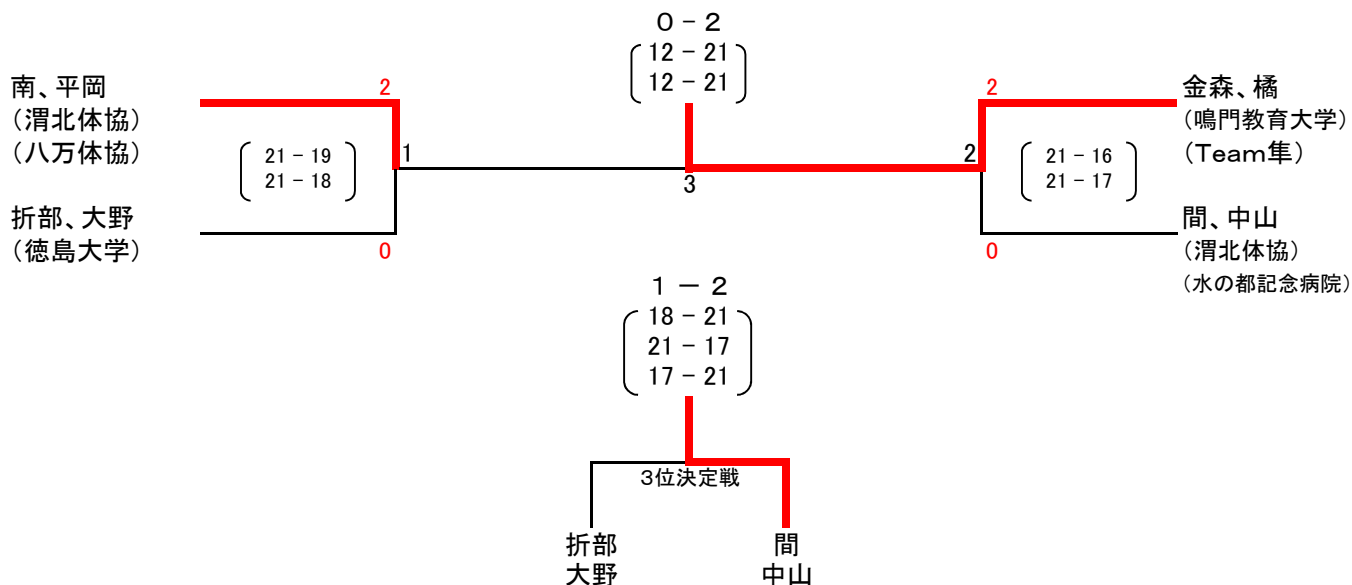

● 1部男子複 ●

● 2部男子複 ●

● 3部男子複 ●

● 1部女子複 ●

リーグ戦	宮崎、松本 (鳴門病院、八万体協)	大西、岡村 (城東高校)	四宮、岡田 (城東高校)	勝敗	順位
宮崎、松本 (鳴門病院、八万体協)		① $\begin{pmatrix} 21-9 \\ 21-14 \end{pmatrix}$	③ $\begin{pmatrix} 21-15 \\ 21-9 \end{pmatrix}$	2-0	1
大西、岡村 (城東高校)	$\begin{pmatrix} 9-21 \\ 14-21 \end{pmatrix}$		② $\begin{pmatrix} 13-21 \\ 12-21 \end{pmatrix}$	0-2	3
四宮、岡田 (城東高校)	$\begin{pmatrix} 15-21 \\ 9-21 \end{pmatrix}$	$\begin{pmatrix} 21-13 \\ 21-12 \end{pmatrix}$		1-1	2

● 2部女子複 ●

● 3部女子複 ●

● 4部女子複 ●

● 1部男子単 ●

● 2部男子単 ●

● 3部男子単 ●

● 4部男子単 ●

● 1部女子単 ●