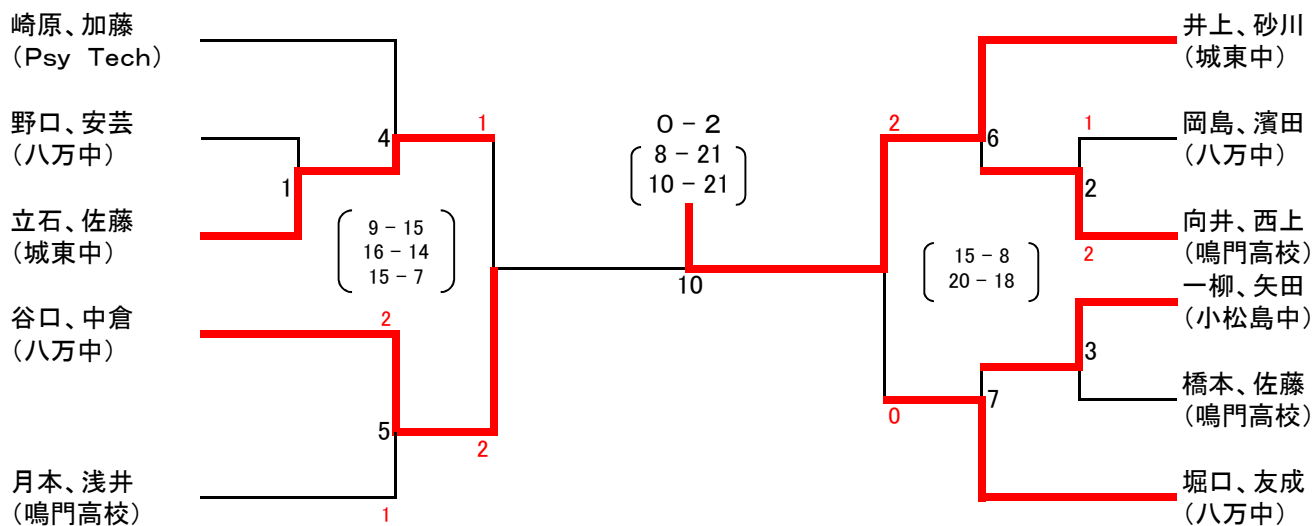

● 1部男子複 ●

● 2部男子複 ●

● 3部男子複 ●

● 1部女子複 ●

リーグ戦	宮崎、松本 (鳴門病院、八万体協)	大西、岡村 (城東高校)	四宮、岡田 (城東高校)	勝敗	順位
宮崎、松本 (鳴門病院、八万体協)		① $\begin{pmatrix} 21-9 \\ 21-14 \end{pmatrix}$	③ $\begin{pmatrix} 21-15 \\ 21-9 \end{pmatrix}$	2-0	1
大西、岡村 (城東高校)	$\begin{pmatrix} 9-21 \\ 14-21 \end{pmatrix}$		② $\begin{pmatrix} 13-21 \\ 12-21 \end{pmatrix}$	0-2	3
四宮、岡田 (城東高校)	$\begin{pmatrix} 15-21 \\ 9-21 \end{pmatrix}$	$\begin{pmatrix} 21-13 \\ 21-12 \end{pmatrix}$		1-1	2

● 2部女子複 ●

● 3部女子複 ●

● 4部女子複 ●

● 1部男子単 ●

● 2部男子単 ●

● 3部男子単 ●

● 4部男子単 ●

● 1部女子単 ●

● 2部女子単 ●

● 3部女子単 ●

● 4部女子単 ●