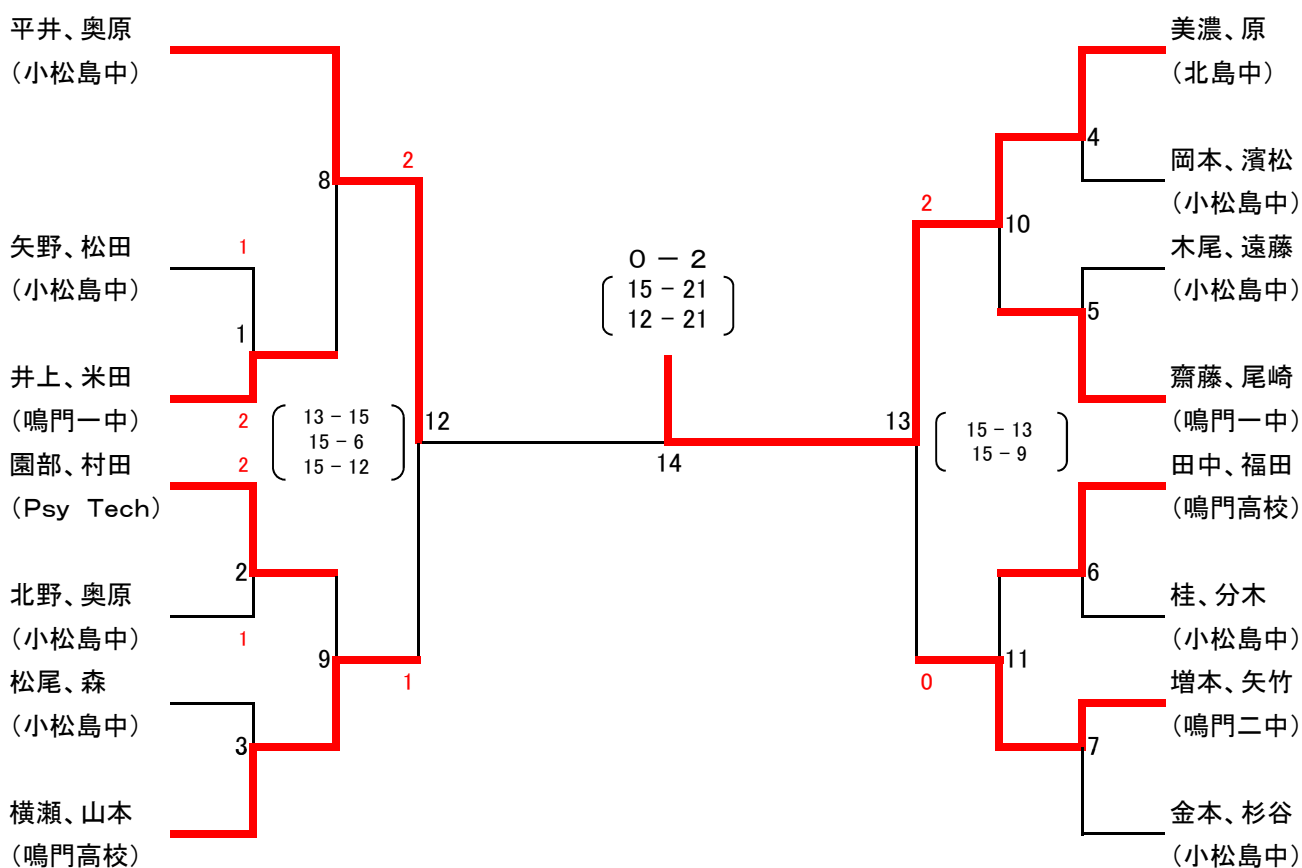

● 1部男子複 ●

● 2部男子複 ●

● 3部男子複 ●

● 1部女子複 ●

リーグ戦	宮崎、松本 (鳴門病院、八万体協)	大西、岡村 (城東高校)	四宮、岡田 (城東高校)	勝敗	順位
宮崎、松本 (鳴門病院、八万体協)		① $\begin{pmatrix} 21-9 \\ 21-14 \end{pmatrix}$	③ $\begin{pmatrix} 21-15 \\ 21-9 \end{pmatrix}$	2-0	1
大西、岡村 (城東高校)	$\begin{pmatrix} 9-21 \\ 14-21 \end{pmatrix}$		② $\begin{pmatrix} 13-21 \\ 12-21 \end{pmatrix}$	0-2	3
四宮、岡田 (城東高校)	$\begin{pmatrix} 15-21 \\ 9-21 \end{pmatrix}$	$\begin{pmatrix} 21-13 \\ 21-12 \end{pmatrix}$		1-1	2

● 2部女子複 ●

● 3部女子複 ●

● 4部女子複 ●

● 1部男子単 ●

● 2部男子単 ●

● 3部男子単 ●

● 4部男子単 ●

● 1部女子単 ●

● 2部女子単 ●

● 3部女子単 ●

● 4部女子単 ●