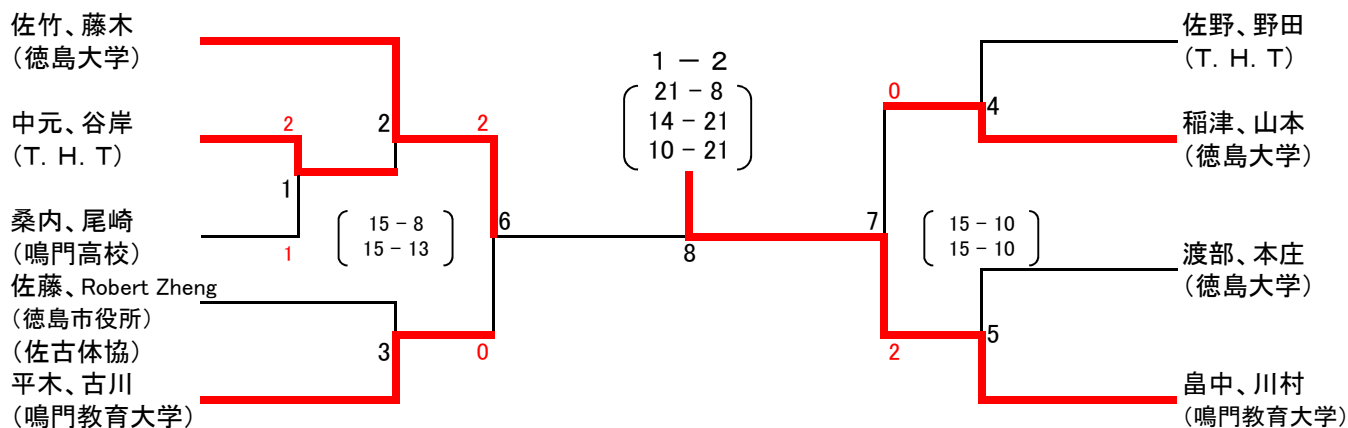

● 1部男子複 ●

● 2部男子複 ●

● 3部男子複 ●

● 1部女子複 ●

リーグ戦	宮崎、松本 (鳴門病院、八万体協)	大西、岡村 (城東高校)	四宮、岡田 (城東高校)	勝敗	順位
宮崎、松本 (鳴門病院、八万体協)		① $\begin{pmatrix} 21-9 \\ 21-14 \end{pmatrix}$	③ $\begin{pmatrix} 21-15 \\ 21-9 \end{pmatrix}$	2-0	1
大西、岡村 (城東高校)	$\begin{pmatrix} 9-21 \\ 14-21 \end{pmatrix}$		② $\begin{pmatrix} 13-21 \\ 12-21 \end{pmatrix}$	0-2	3
四宮、岡田 (城東高校)	$\begin{pmatrix} 15-21 \\ 9-21 \end{pmatrix}$	$\begin{pmatrix} 21-13 \\ 21-12 \end{pmatrix}$		1-1	2

● 2部女子複 ●

● 3部女子複 ●

● 4部女子複 ●

● 1部男子単 ●

● 2部男子単 ●

● 3部男子単 ●

● 4部男子単 ●

● 1部女子単 ●