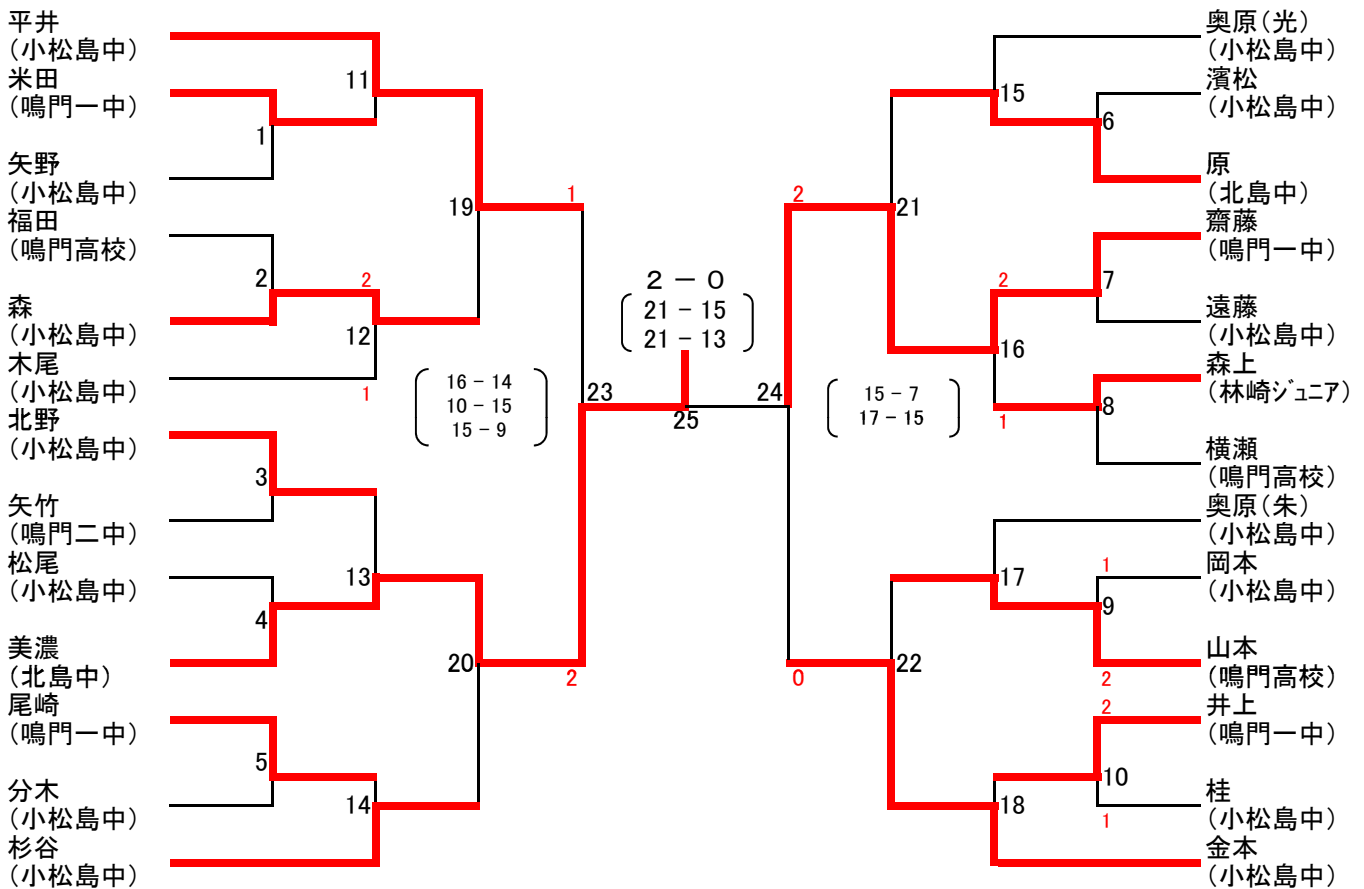

● 1部男子複 ●

● 2部男子複 ●

● 3部男子複 ●

● 1部女子複 ●

リーグ戦	宮崎、松本 (鳴門病院、八万体協)	大西、岡村 (城東高校)	四宮、岡田 (城東高校)	勝敗	順位
宮崎、松本 (鳴門病院、八万体協)		① $\begin{pmatrix} 21-9 \\ 21-14 \end{pmatrix}$	③ $\begin{pmatrix} 21-15 \\ 21-9 \end{pmatrix}$	2-0	1
大西、岡村 (城東高校)	$\begin{pmatrix} 9-21 \\ 14-21 \end{pmatrix}$		② $\begin{pmatrix} 13-21 \\ 12-21 \end{pmatrix}$	0-2	3
四宮、岡田 (城東高校)	$\begin{pmatrix} 15-21 \\ 9-21 \end{pmatrix}$	$\begin{pmatrix} 21-13 \\ 21-12 \end{pmatrix}$		1-1	2

● 2部女子複 ●

● 3部女子複 ●

● 4部女子複 ●

● 1部男子単 ●

● 2部男子単 ●

● 3部男子単 ●

● 4部男子単 ●

● 1部女子単 ●

● 2部女子単 ●

● 3部女子単 ●

● 4部女子単 ●