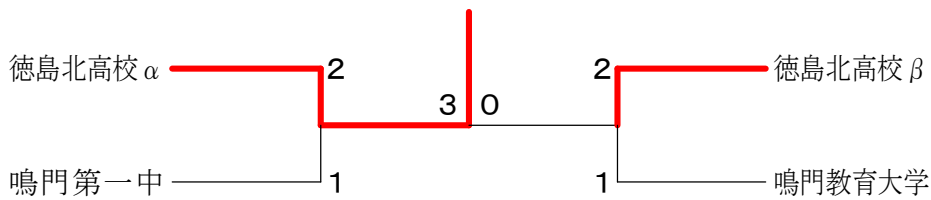

男子団体1部	鳴門クラブ	渭北体協	TOMOS	勝敗	順位
鳴門クラブ		× 1-2 G 3-4 P 111-121	× 1-2 G 2-4 P 84-104	M 2-4 G 5-8 P 195-225	3
渭北体協	○ 2-1 G 4-3 P 121-111		○ 3-0 G 6-1 P 142-91	M 5-1 G 10-4 P 263-202	1
TOMOS	○ 2-1 G 4-2 P 104-84	× 0-3 G 1-6 P 91-142		M 2-4 G 5-8 P 195-226	2

男子団体2部

三位決定戦

男子団体3部

三位決定戦