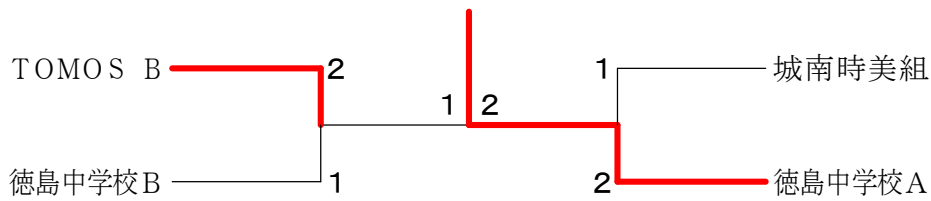

男子団体1部	鳴門クラブ	渭北体協	TOMOS	勝敗	順位
鳴門クラブ		× 1-2 G 3-4 P 111-121	× 1-2 G 2-4 P 84-104	M 2-4 G 5-8 P 195-225	3
渭北体協	○ 2-1 G 4-3 P 121-111		○ 3-0 G 6-1 P 142-91	M 5-1 G 10-4 P 263-202	1
TOMOS	○ 2-1 G 4-2 P 104-84	× 0-3 G 1-6 P 91-142		M 2-4 G 5-8 P 195-226	2

男子団体2部