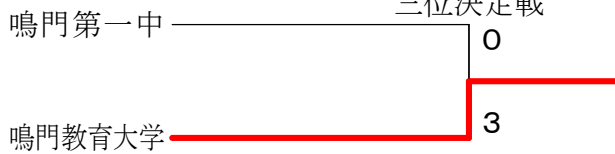

男子団体2部

三位決定戦

男子団体3部

三位決定戦

女子団体2部	城南 A	城南 S	徳島中学校	勝 敗	順位
城南 A		○ 3-0 G 6-0 P 126-79	× 0-3 G 1-6 P 75-140	M 3-3 G 7-6 P 201-219	2
城南 S	× 0-3 G 0-6 P 79-126		× 0-3 G 0-6 P 40-126	M 0-6 G 0-12 P 119-252	3
徳島中学校	○ 3-0 G 6-1 P 140-75	○ 3-0 G 6-0 P 126-40		M 6-0 G 12-1 P 266-115	1