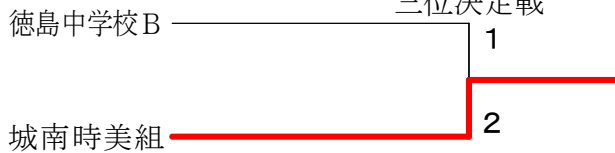

男子団体1部	鳴門クラブ	渭北体協	TOMOS	勝敗	順位
鳴門クラブ		× 1-2 G 3-4 P 111-121	× 1-2 G 2-4 P 84-104	M 2-4 G 5-8 P 195-225	3
渭北体協	○ 2-1 G 4-3 P 121-111		○ 3-0 G 6-1 P 142-91	M 5-1 G 10-4 P 263-202	1
TOMOS	○ 2-1 G 4-2 P 104-84	× 0-3 G 1-6 P 91-142		M 2-4 G 5-8 P 195-226	2

男子団体2部

三位決定戦

男子団体3部

三位決定戦