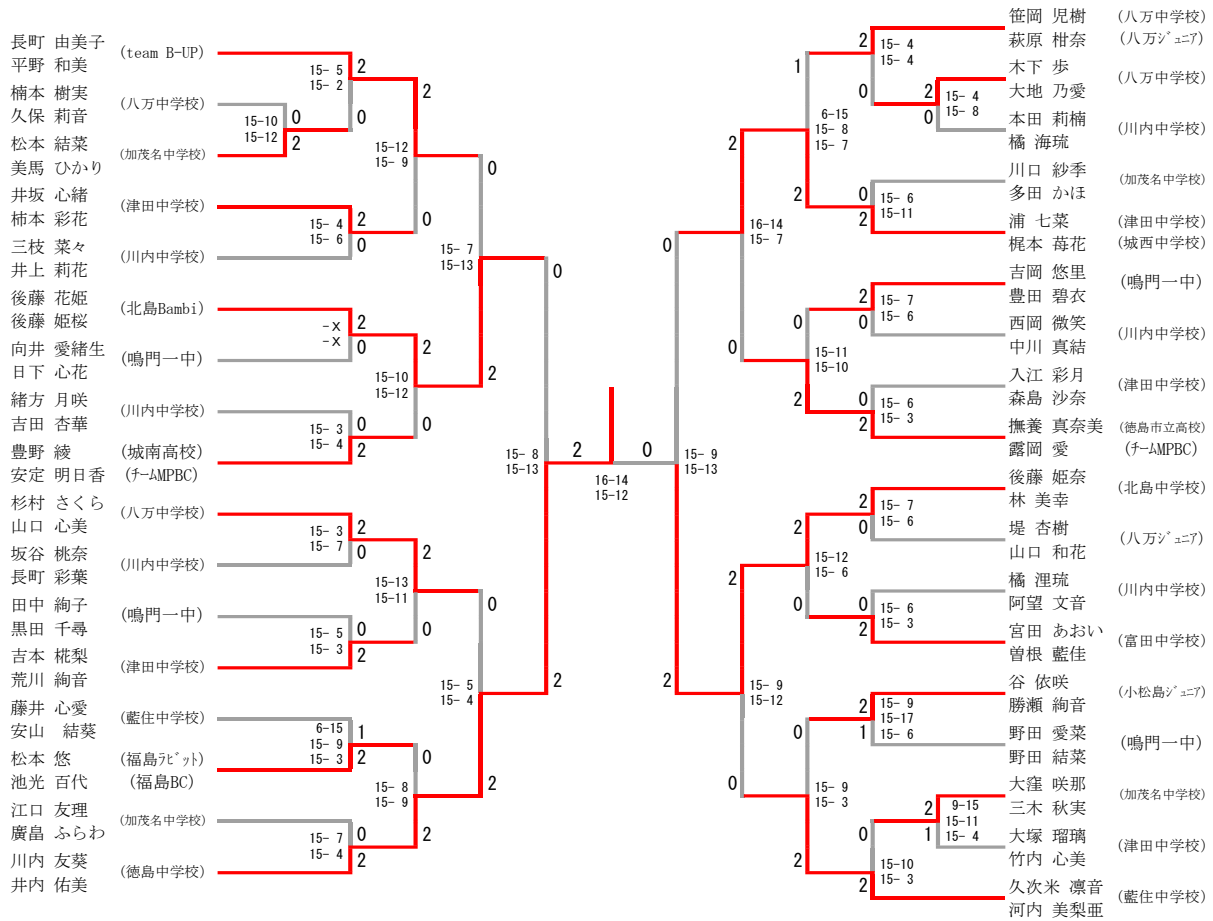

男子ダブルス 1 部

男子ダブルス 2部

男子ダブルス 3部

男子ダブルス 4部

女子ダブルス 1 部

十川 望	(徳島大学)						金尾 心春	(徳島市立高校)
笹尾 さくら	(徳島文理大学)	21-20	2	2	0	1	天羽 絢香	
久保 琴乃	(渭東体協)	21-15	0	21-12	2	21-20	宮崎 春菜	(徳島大学)
増田 初萌				21-14		20-21	古林 優華	
						21-15		

女子ダブルス 2部

林 さら 猪俣 めぐる (北島中学校)	15- 8 15- 6	2 2	0 2	15-13 16-14	梶原 明葵 畠中 佐希 (徳島大学)
林 千晶 森 友海 (シャトンジャクソン)	0	15-11 15- 5	0		徳元 野乃花 (藍住中学校) 藤澤 璃奈 (北島中学校)

女子ダブルス3部

女子ダブルス 4部

男子シングルス 1 部

男子シングルス 2部

男子シングルス 3部

男子シングルス 4部

女子シングルス 1 部

女子シングルス 2部

女子シングルス 3部

女子シングルス 4部