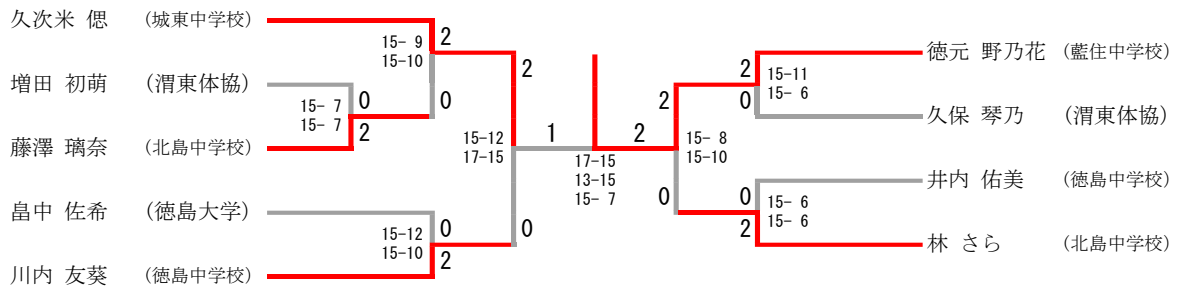

女子ダブルス 2部

林 さら 猪俣 めぐる (北島中学校)	15- 8 15- 6	2 2	0 2	15-13 16-14	梶原 明葵 畠中 佐希 (徳島大学)
林 千晶 森 友海 (シャトンジャクソン)	0	15-11 15- 5	0		徳元 野乃花 (藍住中学校) 藤澤 璃奈 (北島中学校)

女子ダブルス3部

女子ダブルス 4部

男子シングルス 1 部

男子シングルス 2部

男子シングルス 3部

男子シングルス 4部

女子シングルス 1 部

女子シングルス 2部

女子シングルス 3部

女子シングルス 4部