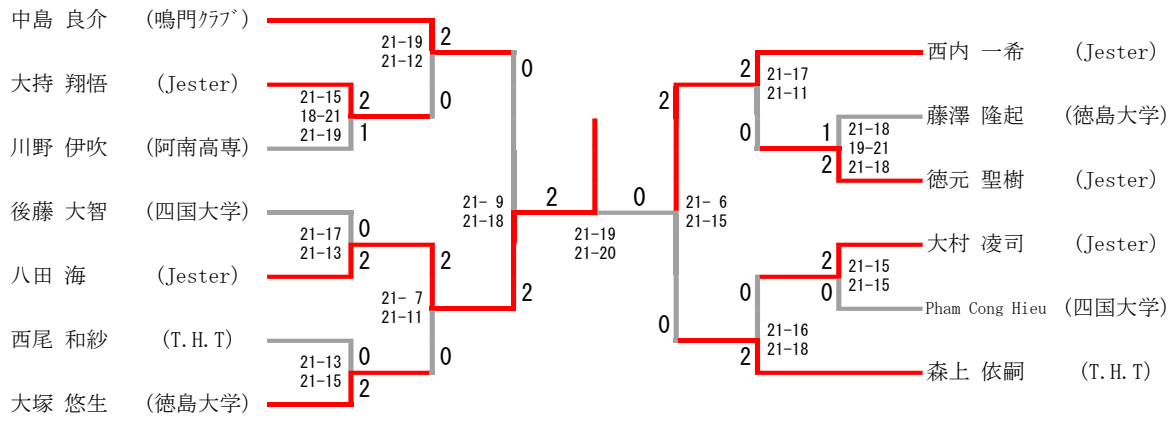

女子ダブルス 2部

林 さら 猪俣 めぐる (北島中学校)	15- 8 15- 6	2 2	0 2	15-13 16-14	梶原 明葵 畠中 佐希 (徳島大学)
林 千晶 森 友海 (シャトンジャクソン)	0	15-11 15- 5	0		徳元 野乃花 (藍住中学校) 藤澤 璃奈 (北島中学校)

女子ダブルス3部

女子ダブルス 4部

男子シングルス 1 部

男子シングルス 2部

男子シングルス 3部

男子シングルス 4部

女子シングルス 1 部

女子シングルス 2部

女子シングルス 3部

女子シングルス 4部