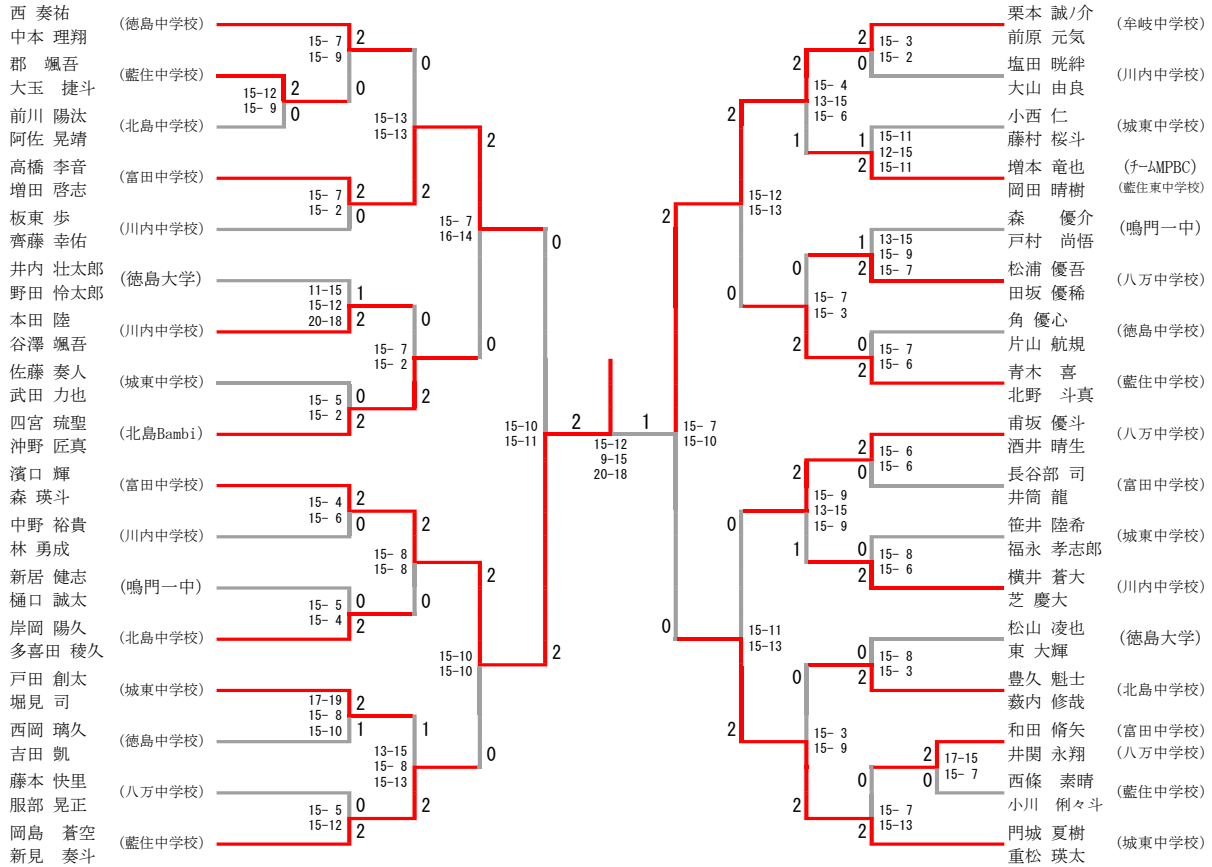

男子ダブルス 1 部

男子ダブルス 2部

男子ダブルス 3部

男子ダブルス 4部

女子ダブルス 1 部

十川 望	(徳島大学)						金尾 心春	(徳島市立高校)
笹尾 さくら	(徳島文理大学)	21-20	2	2	0	1	天羽 絢香	
久保 琴乃	(渭東体協)	21-15	0	21-12	2	21-20	宮崎 春菜	(徳島大学)
増田 初萌				21-14		20-21	古林 優華	
						21-15		

女子ダブルス 2部

林 さら 猪俣 めぐる (北島中学校)	15- 8 15- 6	2 2	0 2	15-13 16-14	梶原 明葵 畠中 佐希 (徳島大学)
林 千晶 森 友海 (シャトンジャクソン)	0	15-11 15- 5	0		徳元 野乃花 (藍住中学校) 藤澤 璃奈 (北島中学校)

女子ダブルス3部

女子ダブルス 4部

男子シングルス 1 部

男子シングルス 2部

男子シングルス 3部

男子シングルス 4部

女子シングルス 1 部

女子シングルス 2部

女子シングルス 3部

女子シングルス 4部