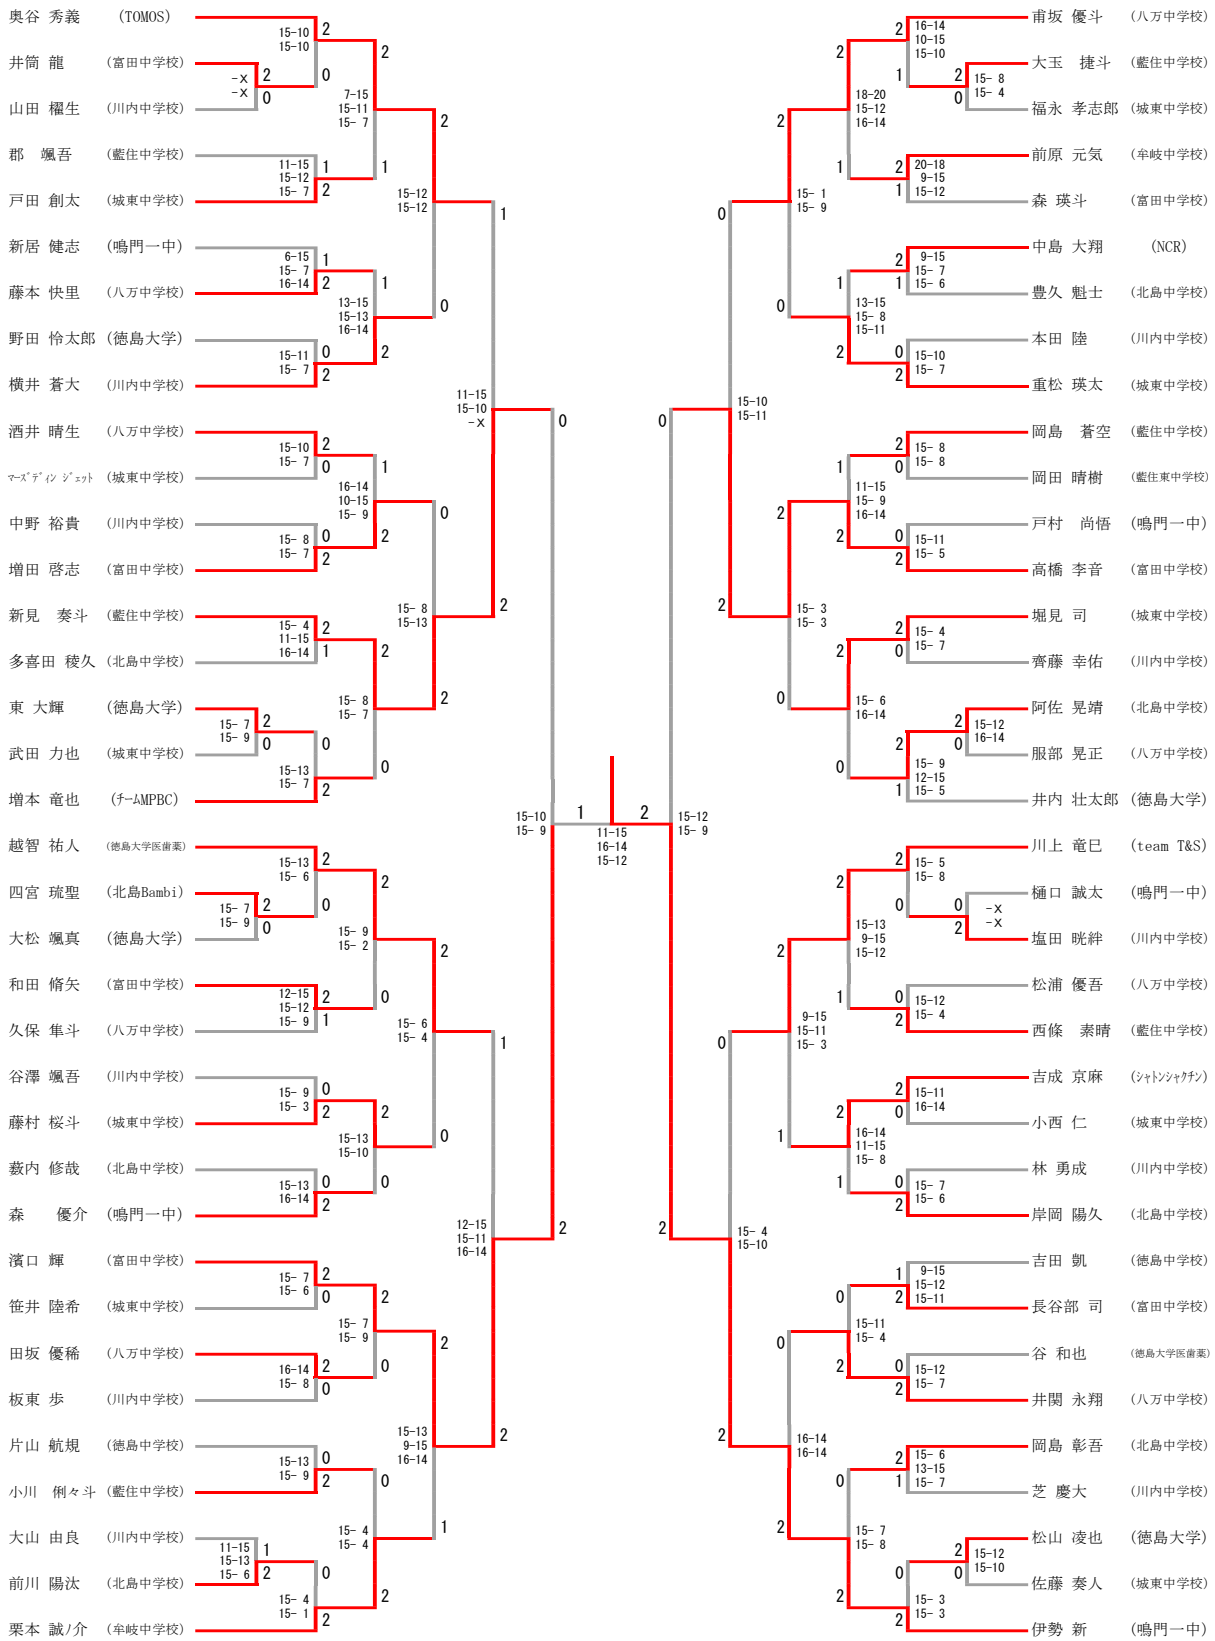

男子ダブルス 1 部

男子ダブルス 2部

男子ダブルス 3部

男子ダブルス 4部

女子ダブルス 1 部

十川 望	(徳島大学)						金尾 心春	(徳島市立高校)
笹尾 さくら	(徳島文理大学)	21-20	2	2	0	1	天羽 絢香	
久保 琴乃	(渭東体協)	21-15	0	21-12	2	21-20	宮崎 春菜	(徳島大学)
増田 初萌				21-14		20-21	古林 優華	
						21-15		

女子ダブルス 2部

林 さら 猪俣 めぐる (北島中学校)	15- 8 15- 6	2 2	0 2	15-13 16-14	梶原 明葵 畠中 佐希 (徳島大学)
林 千晶 森 友海 (シャトンジャクソン)	0	15-11 15- 5	0		徳元 野乃花 (藍住中学校) 藤澤 璃奈 (北島中学校)

女子ダブルス3部

女子ダブルス 4部

男子シングルス 1 部

男子シングルス 2部

男子シングルス 3部

男子シングルス 4部

女子シングルス 1 部

女子シングルス 2部

女子シングルス 3部

女子シングルス 4部