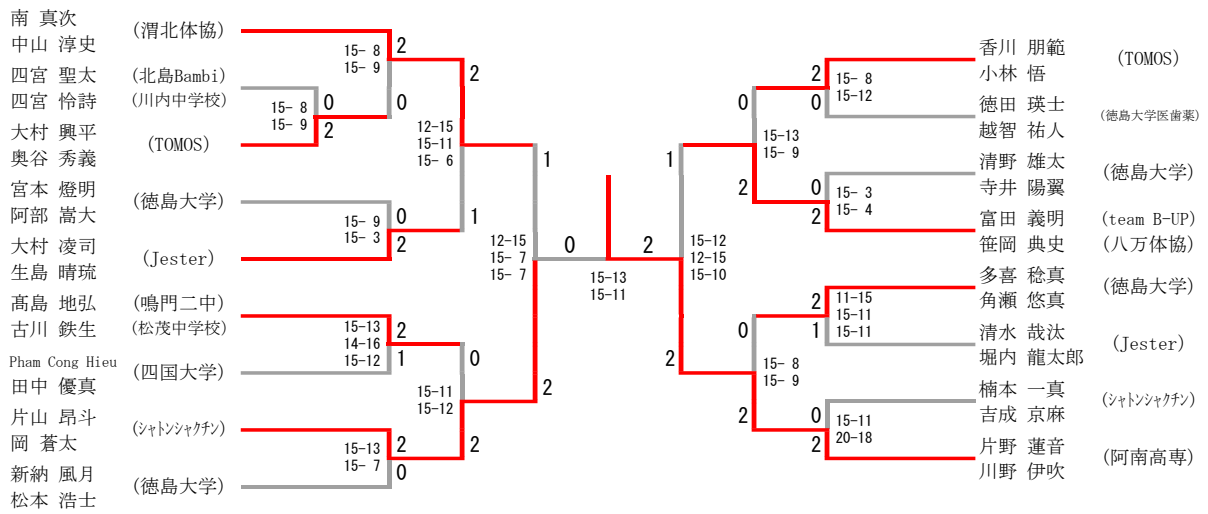

男子ダブルス 1 部

男子ダブルス 2部

男子ダブルス 3部

男子ダブルス 4部

女子ダブルス 1 部

十川 望	(徳島大学)						金尾 心春	(徳島市立高校)
笹尾 さくら	(徳島文理大学)	21-20	2	2	0	1	天羽 絢香	
久保 琴乃	(渭東体協)	21-15	0	21-12	2	21-20	宮崎 春菜	(徳島大学)
増田 初萌				21-14		20-21	古林 優華	
						21-15		

女子シングルス 1 部

女子シングルス 2部

女子シングルス 3部

女子シングルス 4部