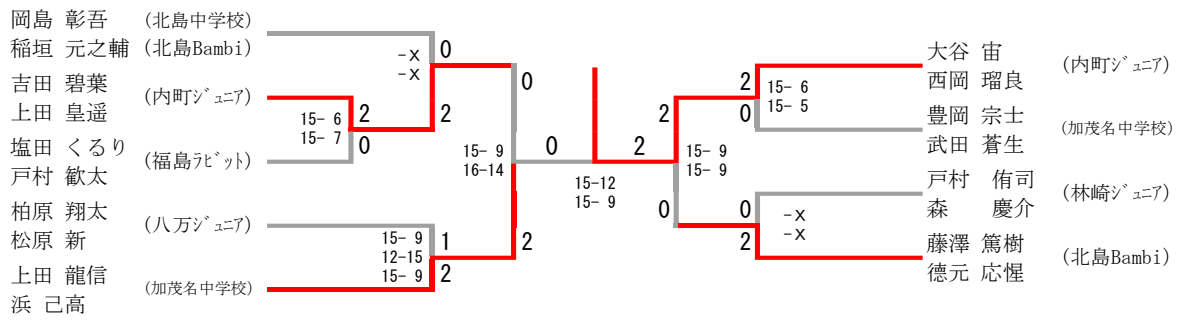

男子ダブルス 1 部

男子ダブルス 2部

男子ダブルス 3部

男子ダブルス 4部

女子ダブルス 1 部

十川 望	(徳島大学)						金尾 心春	(徳島市立高校)
笹尾 さくら	(徳島文理大学)	21-20	2	2	0	1	天羽 絢香	
久保 琴乃	(渭東体協)	21-15	0	21-12	2	21-20	宮崎 春菜	(徳島大学)
増田 初萌				21-14		20-21	古林 優華	
						21-15		