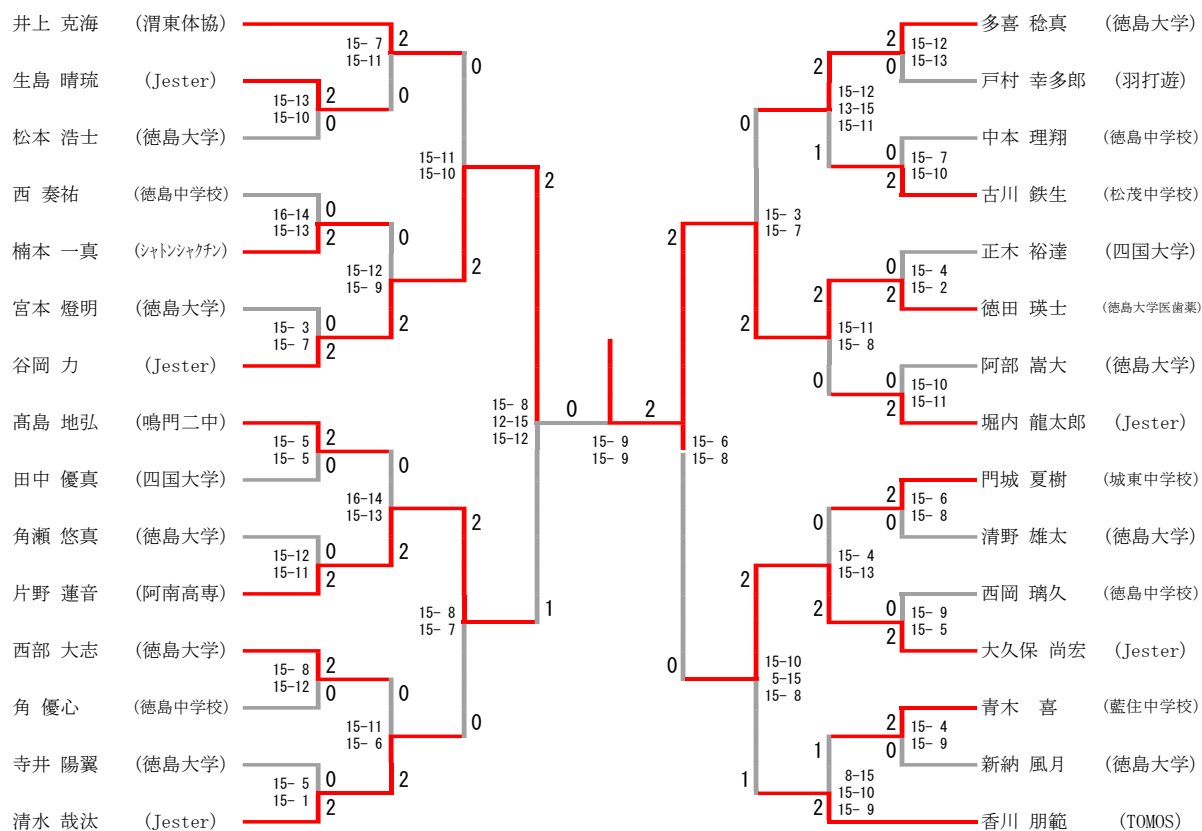

男子ダブルス 1 部

男子ダブルス 2部

男子ダブルス 3部

男子ダブルス 4部

女子ダブルス 1 部

十川 望	(徳島大学)						金尾 心春	(徳島市立高校)
笹尾 さくら	(徳島文理大学)	21-20	2	2	0	1	天羽 絢香	
久保 琴乃	(渭東体協)	21-15	0	21-12	2	21-20	宮崎 春菜	(徳島大学)
増田 初萌				21-14		20-21	古林 優華	
						21-15		

女子ダブルス 2部

林 さら 猪俣 めぐる (北島中学校)	15- 8 15- 6	2 2	0 2	15-13 16-14	梶原 明葵 畠中 佐希 (徳島大学)
林 千晶 森 友海 (シャトンジャクソン)	0	15-11 15- 5	0		徳元 野乃花 (藍住中学校) 藤澤 璃奈 (北島中学校)

女子ダブルス3部

女子ダブルス 4部

男子シングルス 1 部

男子シングルス 2部

男子シングルス 3部

男子シングルス 4部

女子シングルス 1 部

女子シングルス 2部

女子シングルス 3部

女子シングルス 4部