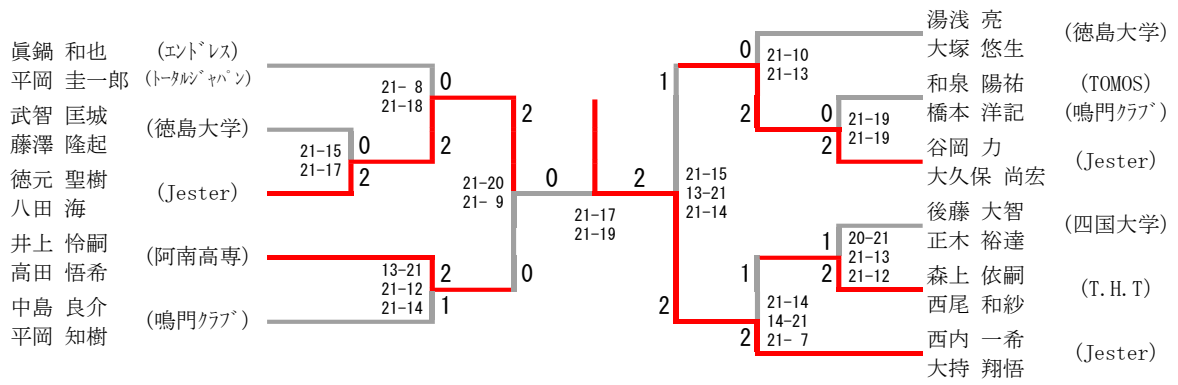

男子ダブルス 1 部

男子ダブルス 2部

男子ダブルス 3部

男子ダブルス 4部

女子ダブルス 1 部

十川 望	(徳島大学)						金尾 心春	(徳島市立高校)
笹尾 さくら	(徳島文理大学)	21-20	2	2	0	1	天羽 絢香	
久保 琴乃	(渭東体協)	21-15	0	21-12	2	21-20	宮崎 春菜	(徳島大学)
増田 初萌				21-14		20-21	古林 優華	
						21-15		

女子シングルス 1 部

女子シングルス 2部

女子シングルス 3部

女子シングルス 4部