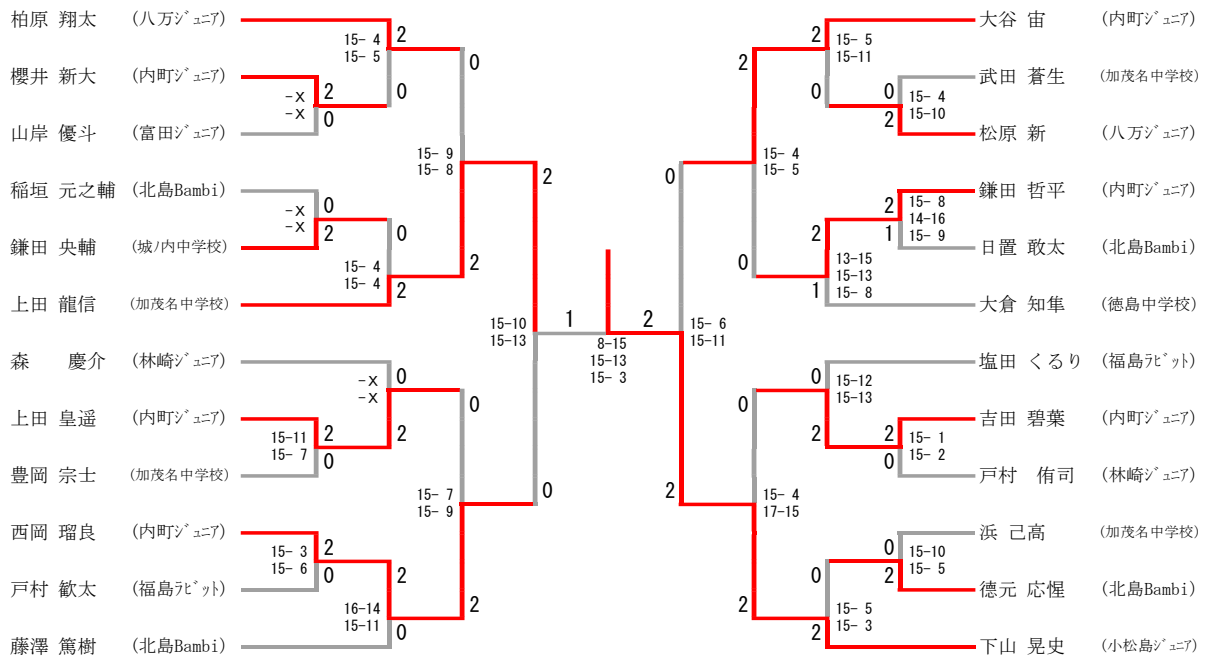

男子ダブルス 1 部

男子ダブルス 2部

男子ダブルス 3部

男子ダブルス 4部

女子ダブルス 1 部

十川 望	(徳島大学)						金尾 心春	(徳島市立高校)
笹尾 さくら	(徳島文理大学)	21-20	2	2	0	1	天羽 絢香	
久保 琴乃	(渭東体協)	21-15	0	21-12	2	21-20	宮崎 春菜	(徳島大学)
増田 初萌				21-14		20-21	古林 優華	
						21-15		

女子ダブルス 2部

林 さら 猪俣 めぐる (北島中学校)	15- 8 15- 6	2 2	0 2	15-13 16-14	梶原 明葵 畠中 佐希 (徳島大学)
林 千晶 森 友海 (シャトンジャクソン)	0	15-11 15- 5	0		徳元 野乃花 (藍住中学校) 藤澤 璃奈 (北島中学校)

女子ダブルス3部

女子ダブルス 4部

男子シングルス 1 部

男子シングルス 2部

男子シングルス 3部

男子シングルス 4部

女子シングルス 1 部

女子シングルス 2部

女子シングルス 3部

女子シングルス 4部