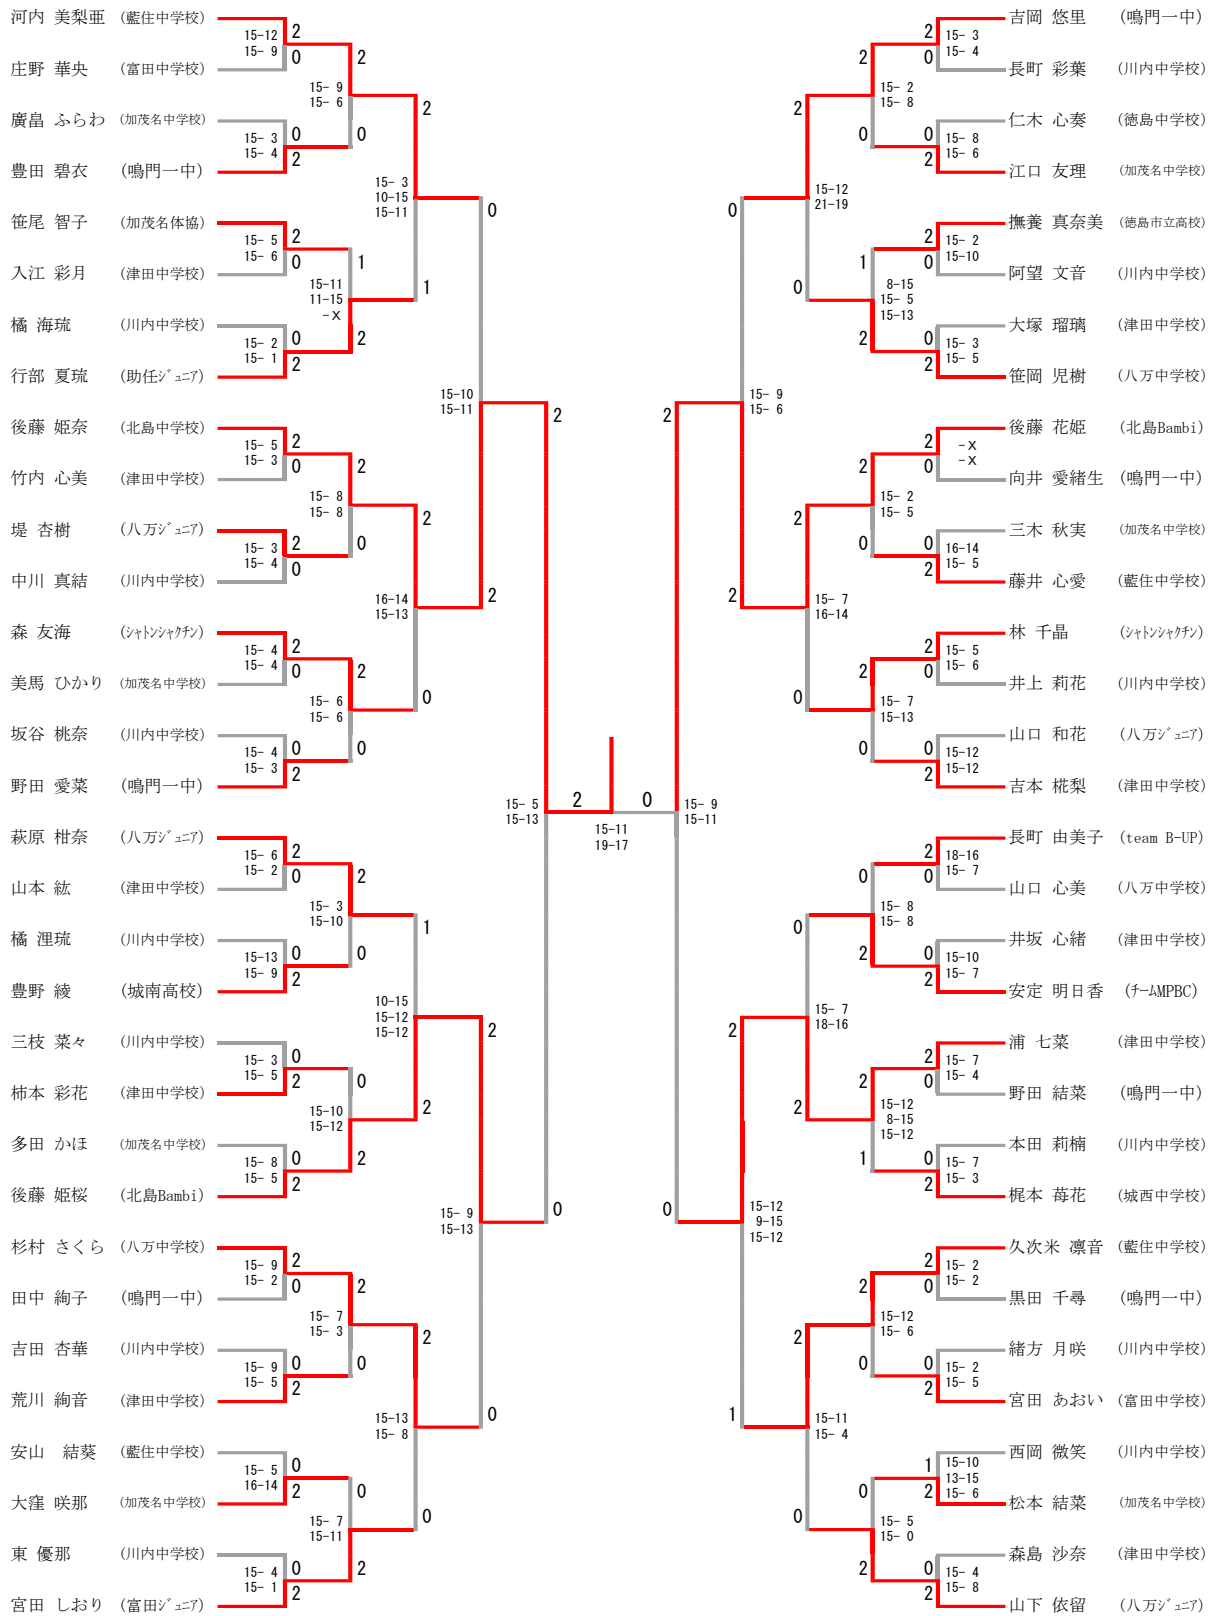

男子ダブルス 1 部

男子ダブルス 2部

男子ダブルス 3部

男子ダブルス 4部

女子ダブルス 1 部

十川 望	(徳島大学)						金尾 心春	(徳島市立高校)
笹尾 さくら	(徳島文理大学)	21-20	2	2	0	1	天羽 絢香	
久保 琴乃	(渭東体協)	21-15	0	21-12	2	21-20	宮崎 春菜	(徳島大学)
増田 初萌				21-14		20-21	古林 優華	
						21-15		

女子ダブルス 2部

林 さら 猪俣 めぐる (北島中学校)	15- 8 15- 6	2 2	0 2	15-13 16-14	梶原 明葵 畠中 佐希 (徳島大学)
林 千晶 森 友海 (シャトンジャクソン)	0	15-11 15- 5	0		徳元 野乃花 (藍住中学校) 藤澤 璃奈 (北島中学校)

女子ダブルス3部

女子ダブルス 4部

男子シングルス 1 部

男子シングルス 2部

男子シングルス 3部

男子シングルス 4部

女子シングルス 1 部

女子シングルス 2部

女子シングルス 3部

女子シングルス 4部