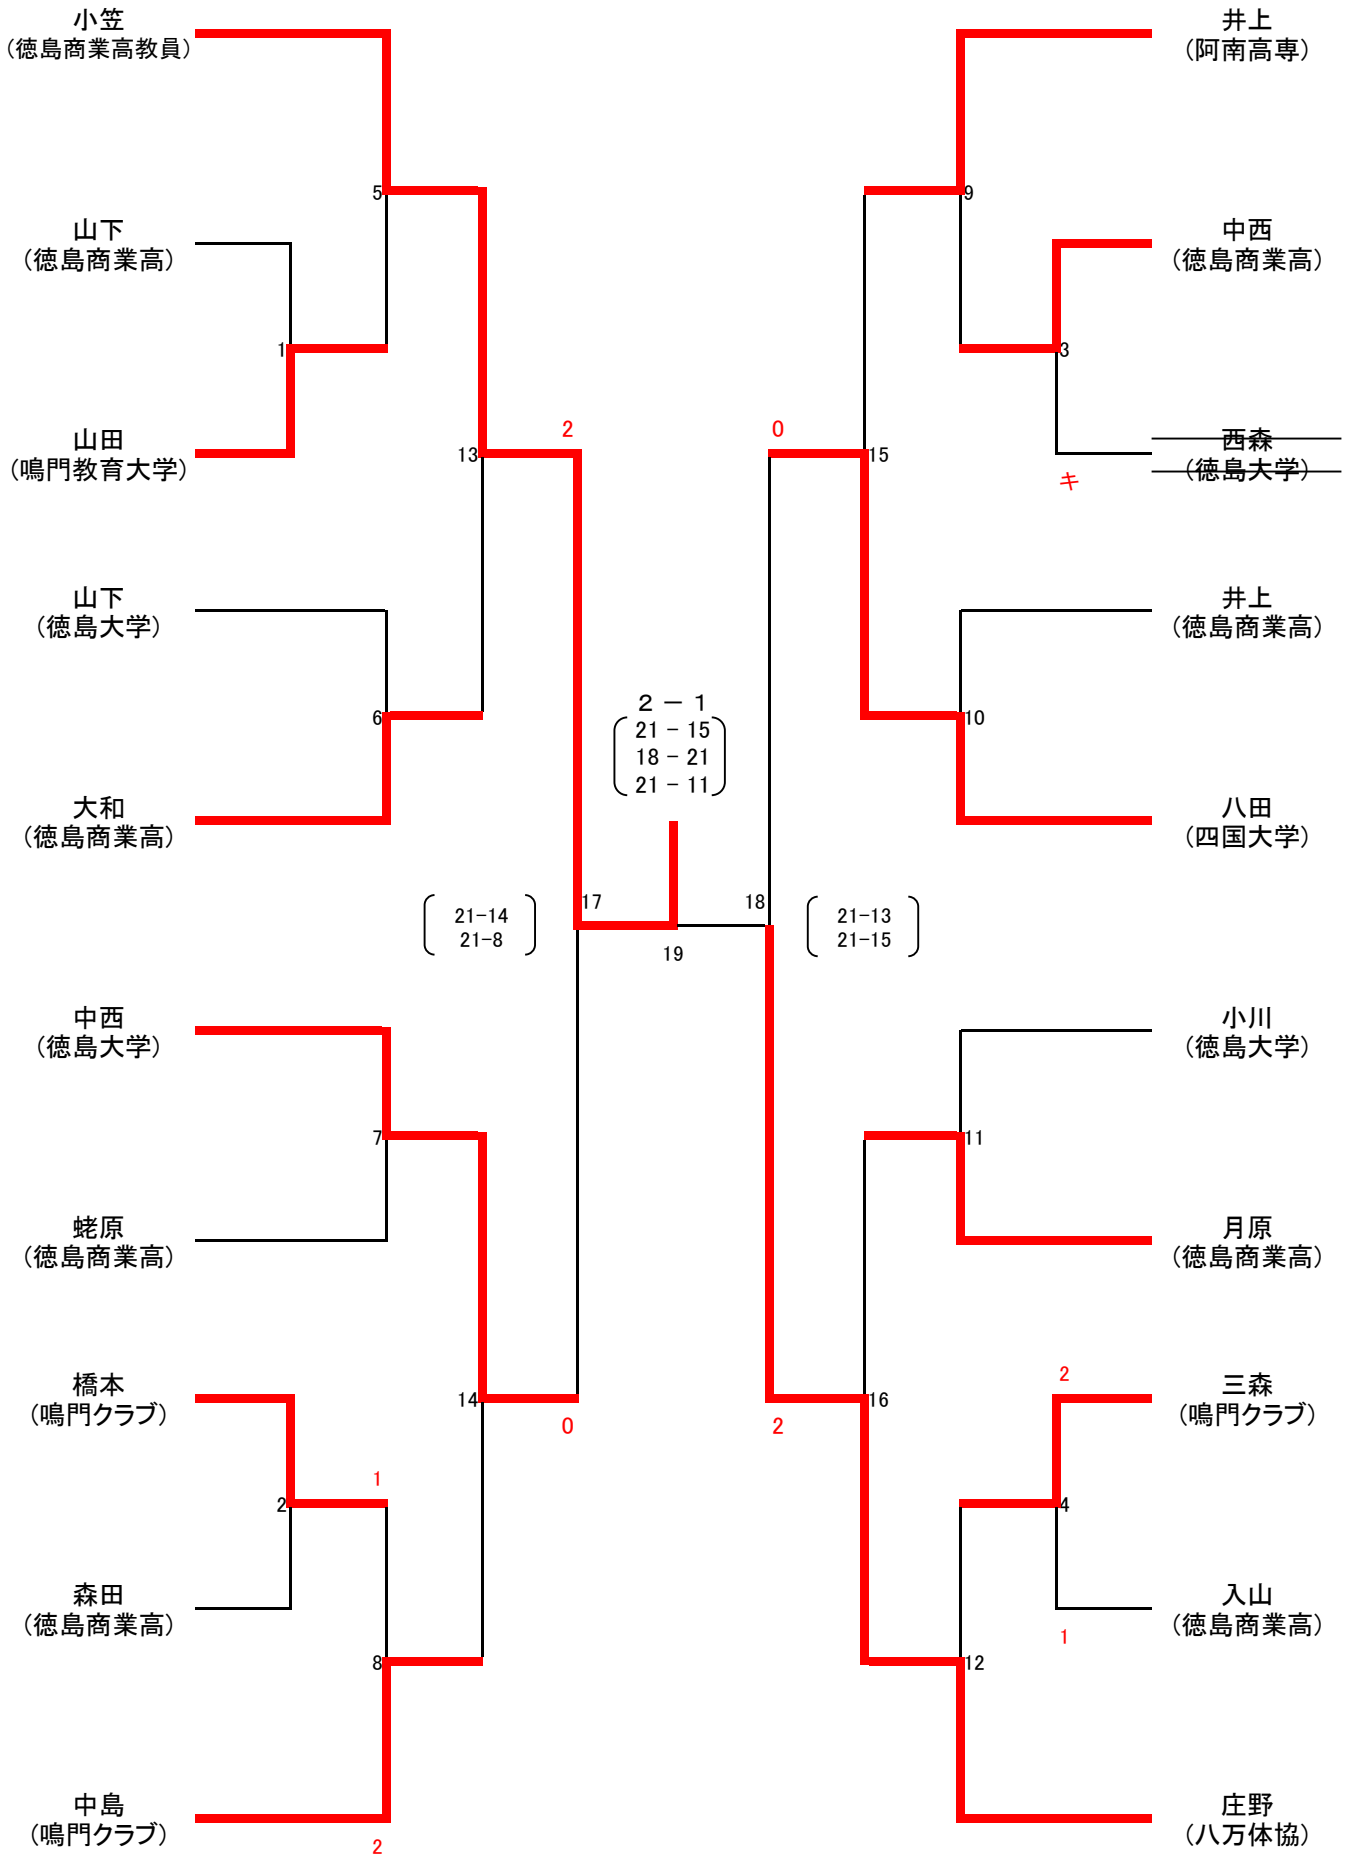

◆ 一般男子 (複) ◆

◆ 35歳男子 (複) ◆

リーグ戦	酒巻・六車	六車・井上	南・岡本	勝敗	順位
酒巻・六車 (徳商OB・日亜化学)		① [23-21,22-20]	③ [21-17,21-19]	2-0	1
六車・井上 (沖洲体協・津田体協)	[21-23 20-22]		② [18-21,18-21]	0-2	3
南・岡本 (渭北体協)	[17-21 19-21]	[21-18 21-18]		1-1	2

◆ 一般女子 (複) ◆

◆ 50歳女子 (複) ◆

◆ 一般男子 (単) ◆

◆ 35歳男子 (単) ◆

◆ 40歳男子 (単) ◆

◆ 45歳男子 (単) ◆

◆ 一般女子 (単) ◆