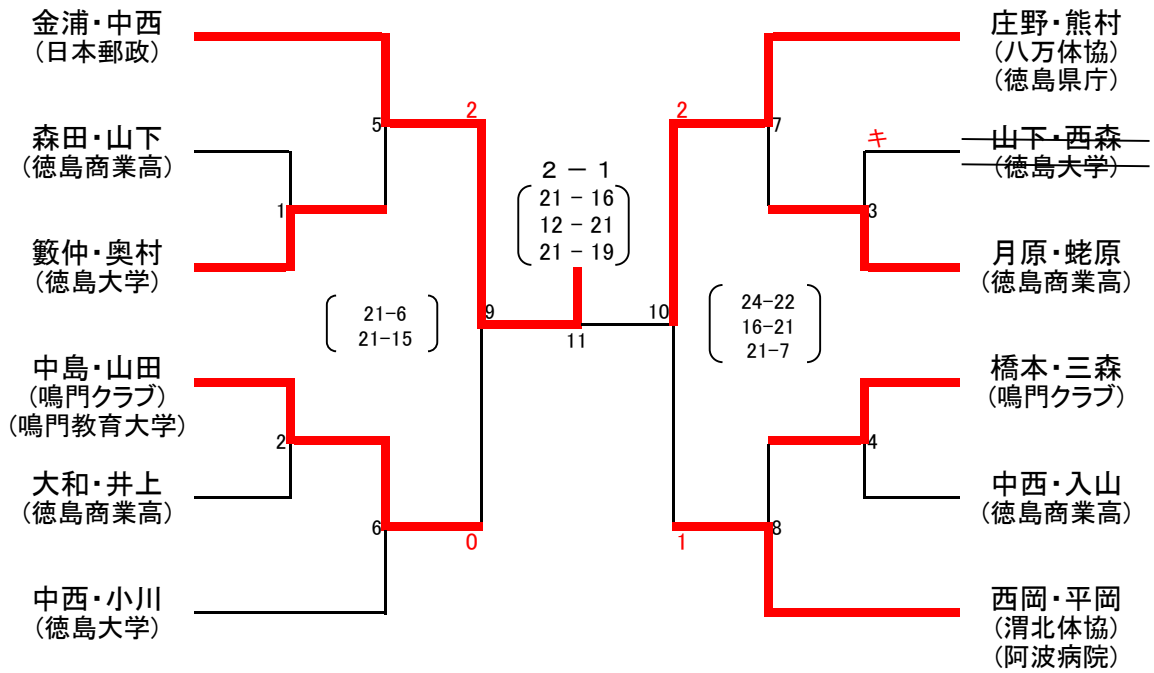

◆ 一般男子 (複) ◆

◆ 35歳男子 (複) ◆

リーグ戦	酒巻・六車	六車・井上	南・岡本	勝敗	順位
酒巻・六車 (徳商OB・日亜化学)		① [23-21,22-20]	③ [21-17,21-19]	2-0	1
六車・井上 (沖洲体協・津田体協)	[21-23 20-22]		② [18-21,18-21]	0-2	3
南・岡本 (渭北体協)	[17-21 19-21]	[21-18 21-18]		1-1	2

◆ 一般女子 (複) ◆

◆ 50歳女子 (複) ◆

◆ 一般男子 (単) ◆

◆ 35歳男子 (単) ◆

◆ 40歳男子 (単) ◆

◆ 45歳男子 (単) ◆

◆ 一般女子 (単) ◆