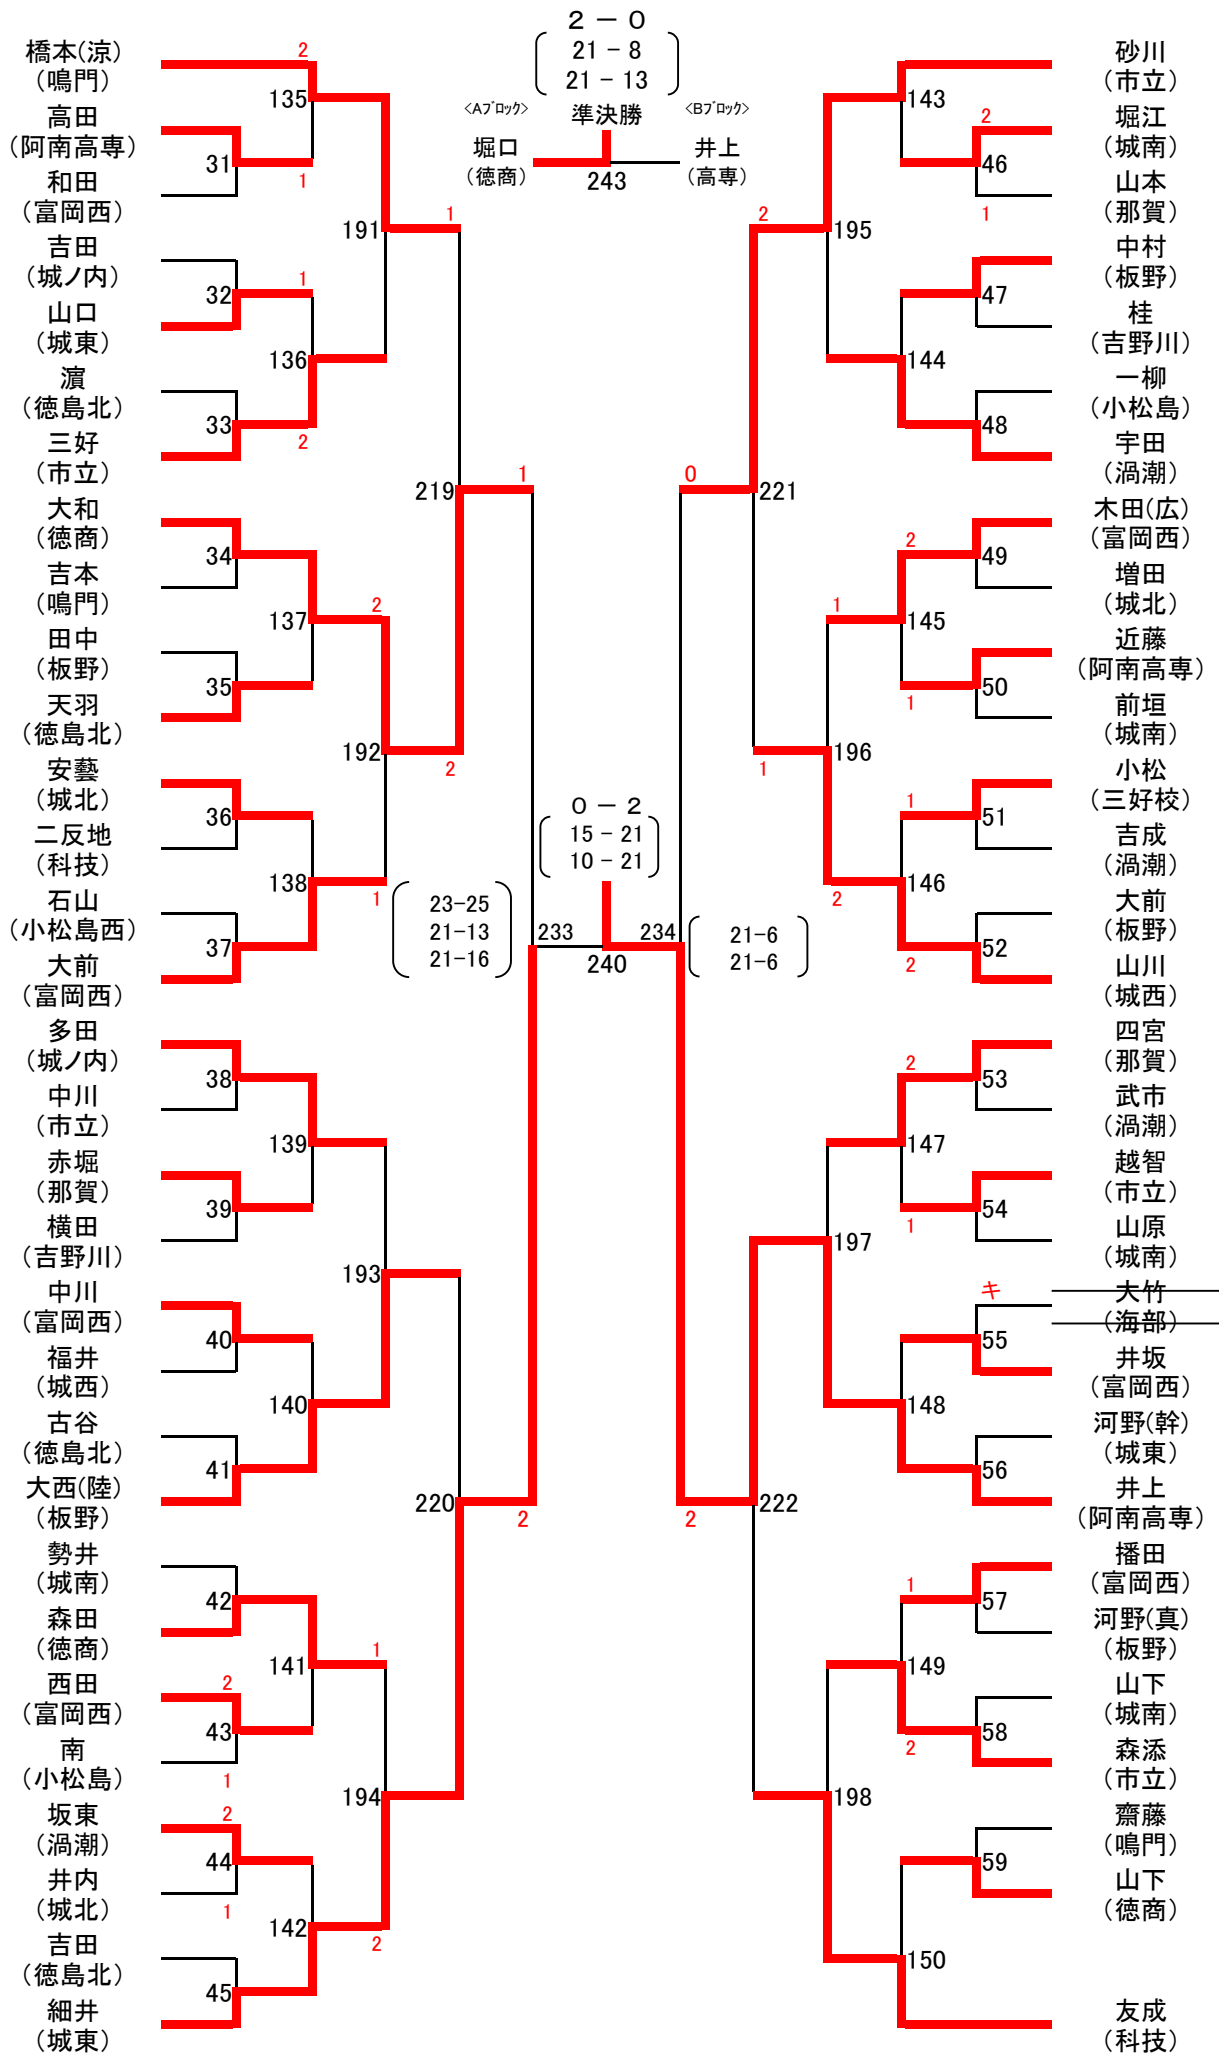

男子シングルス

Bブロック