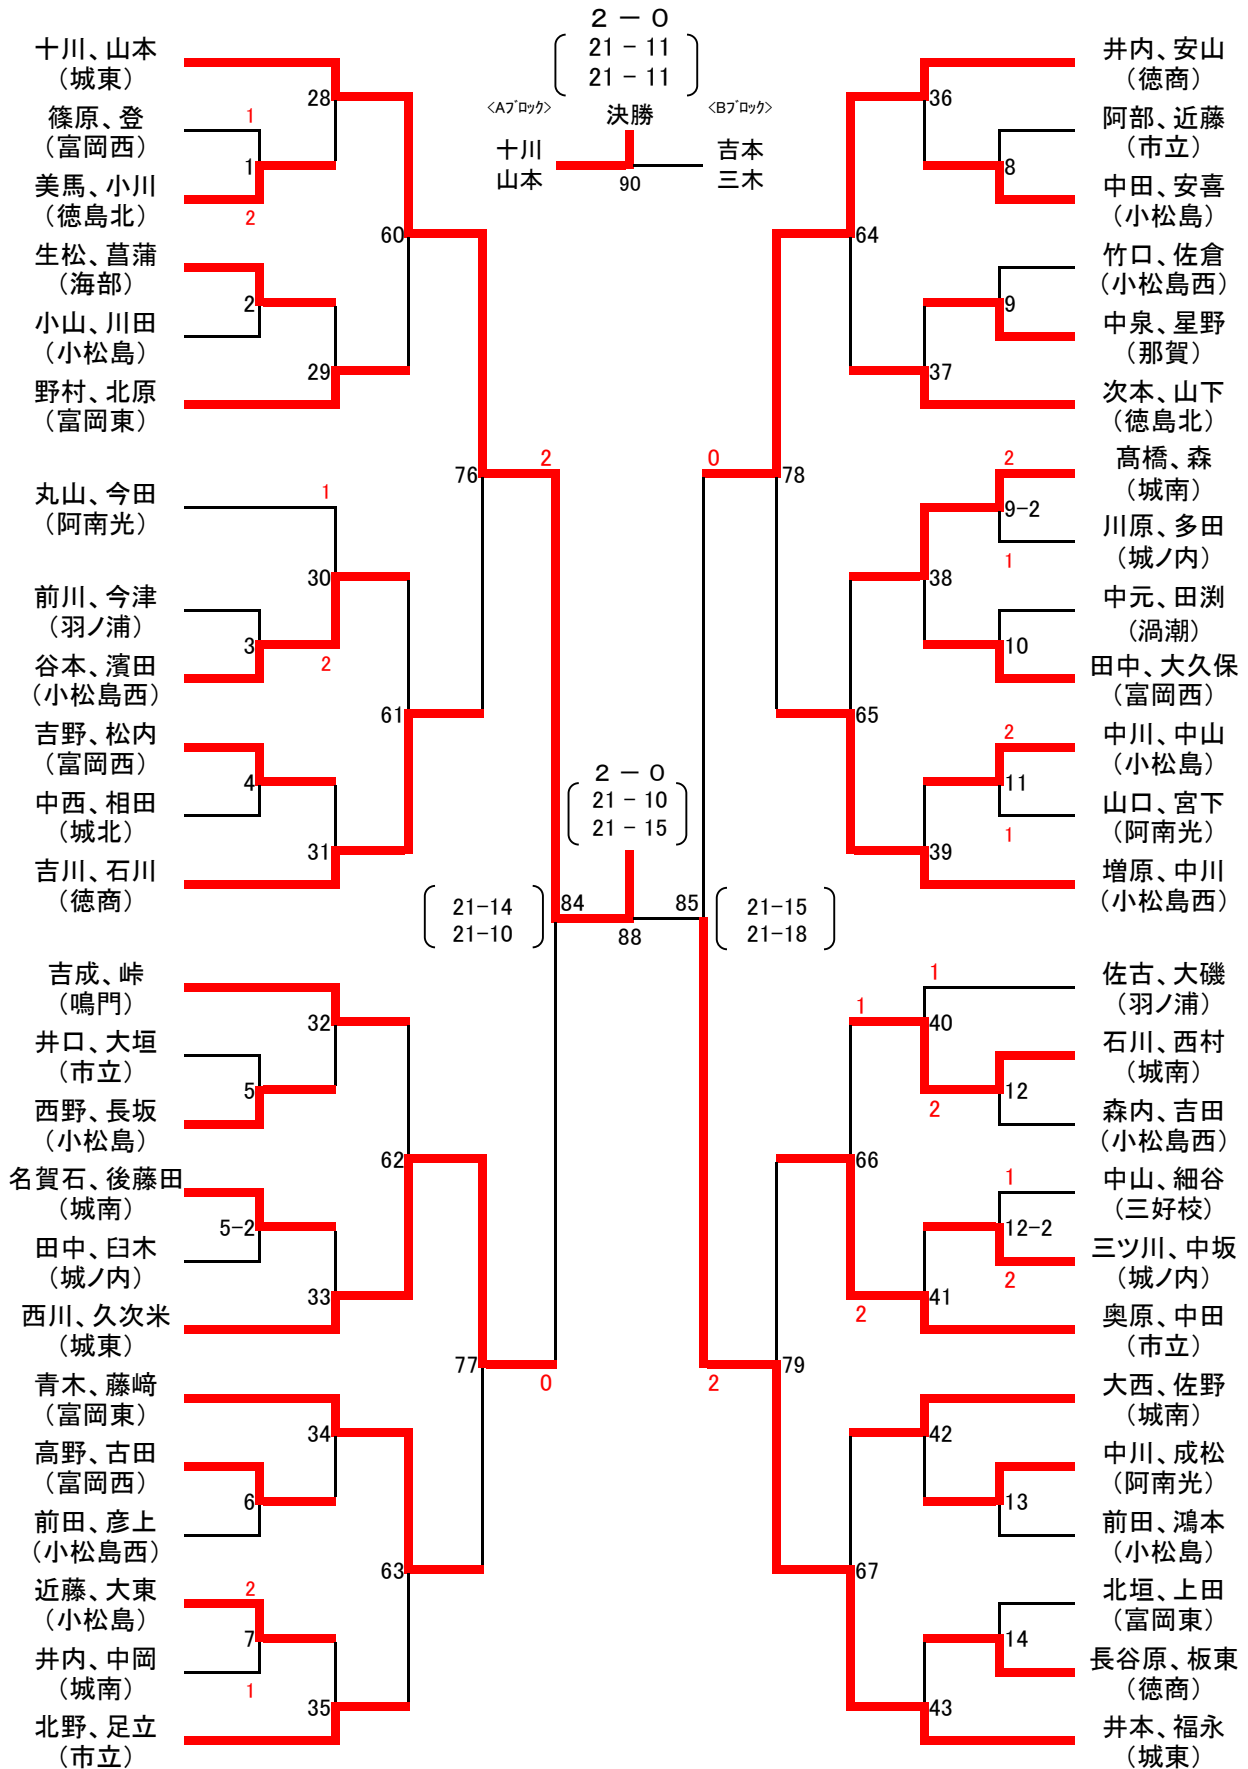

女子ダブルス

Aブロック