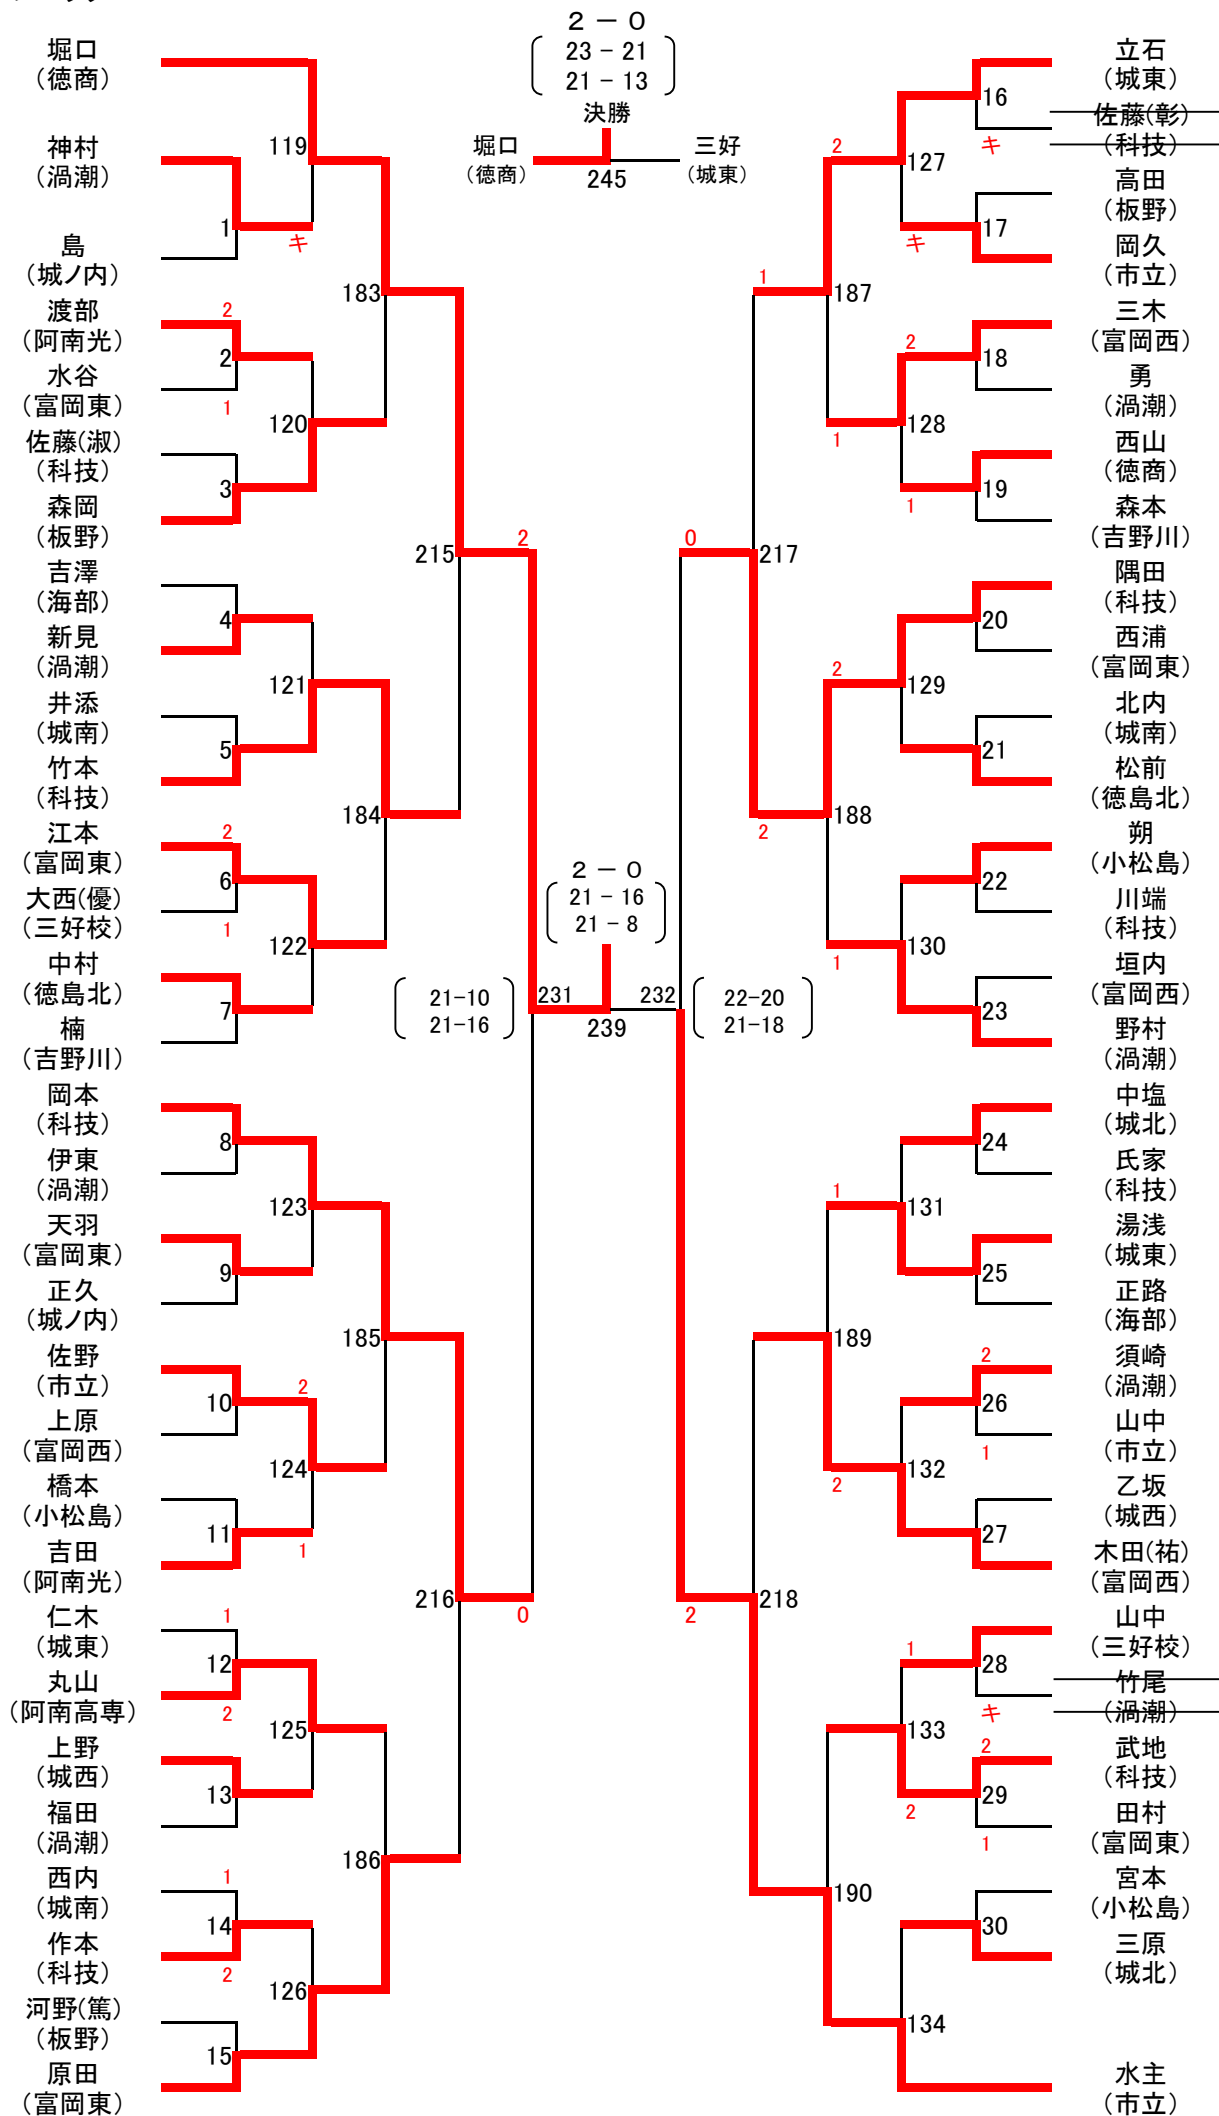

男子シングルス

Aブロック