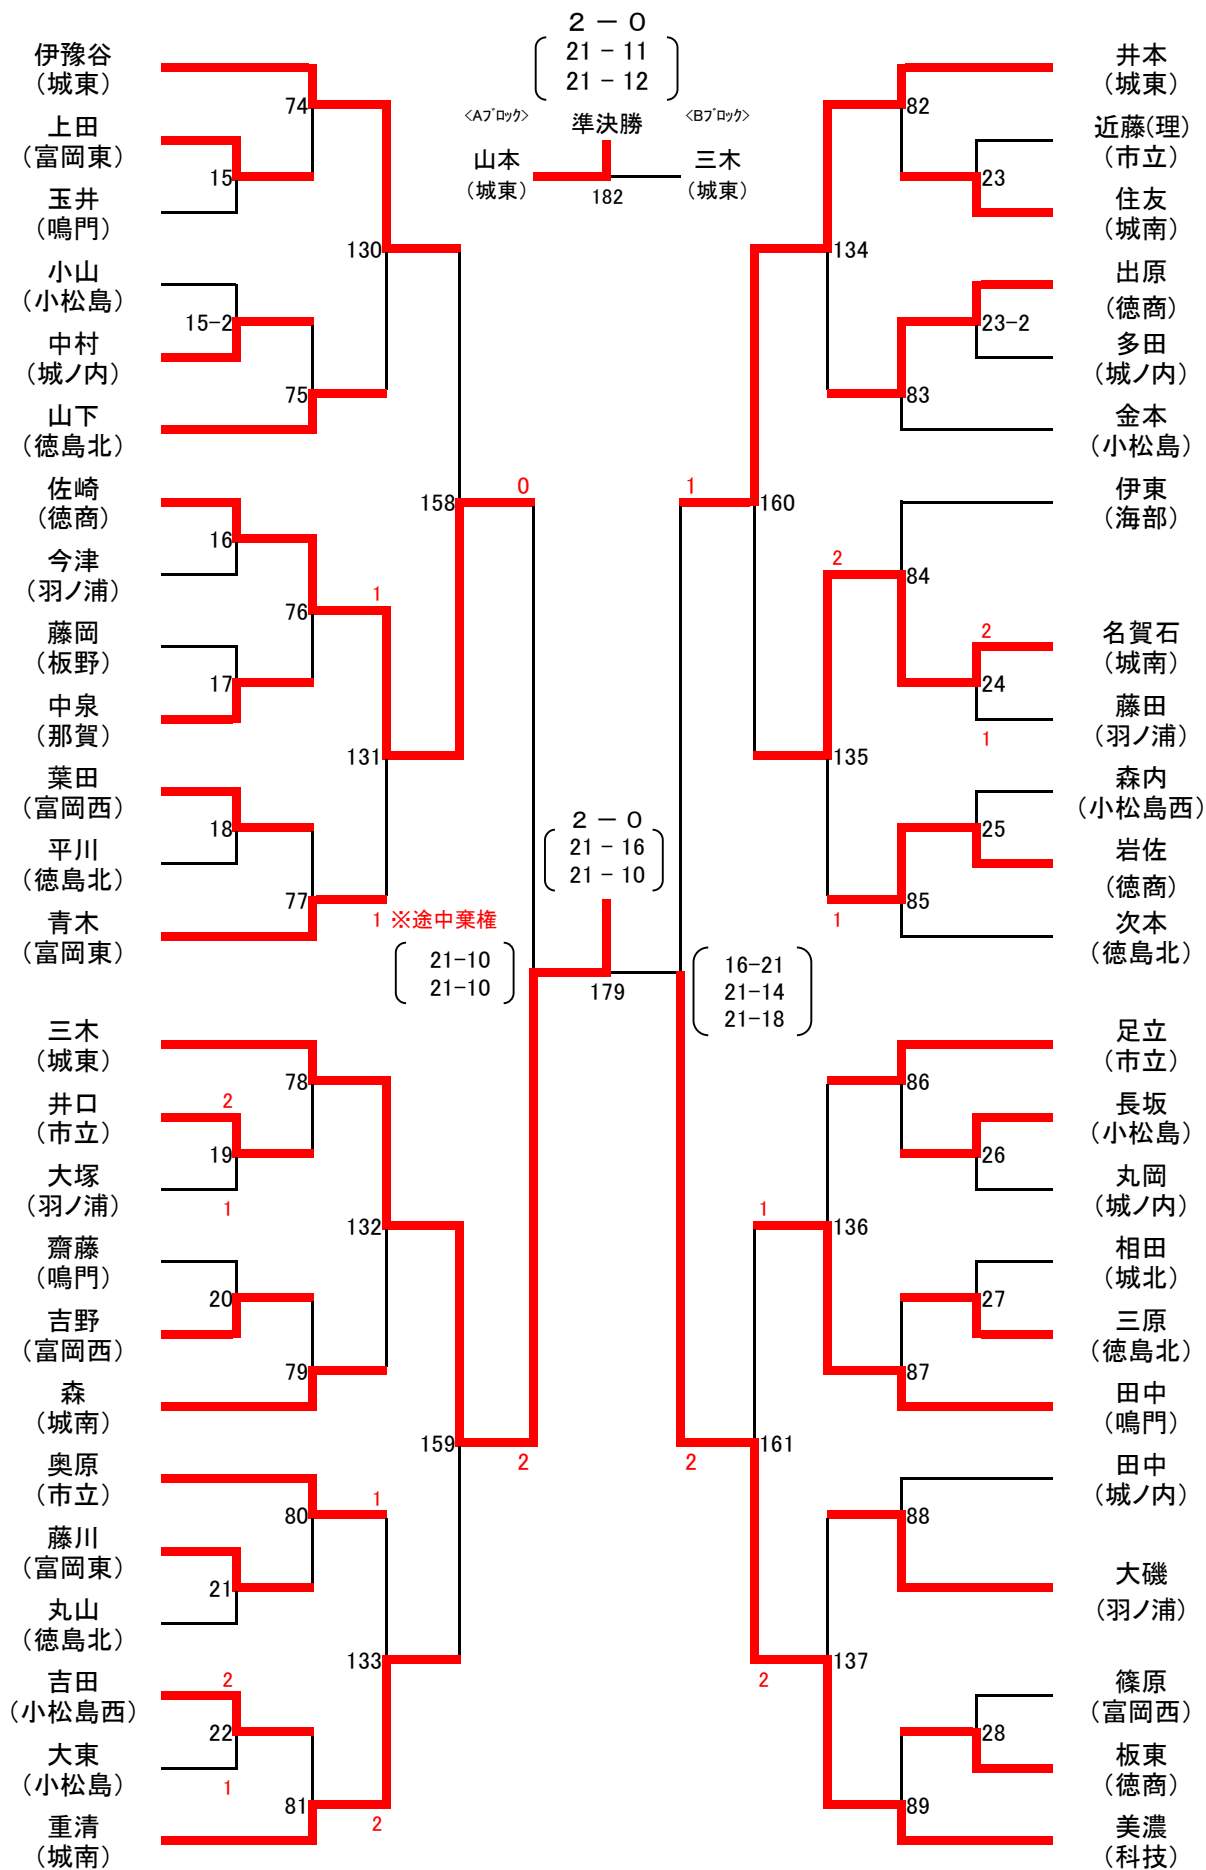

女子シングルス

Bブロック