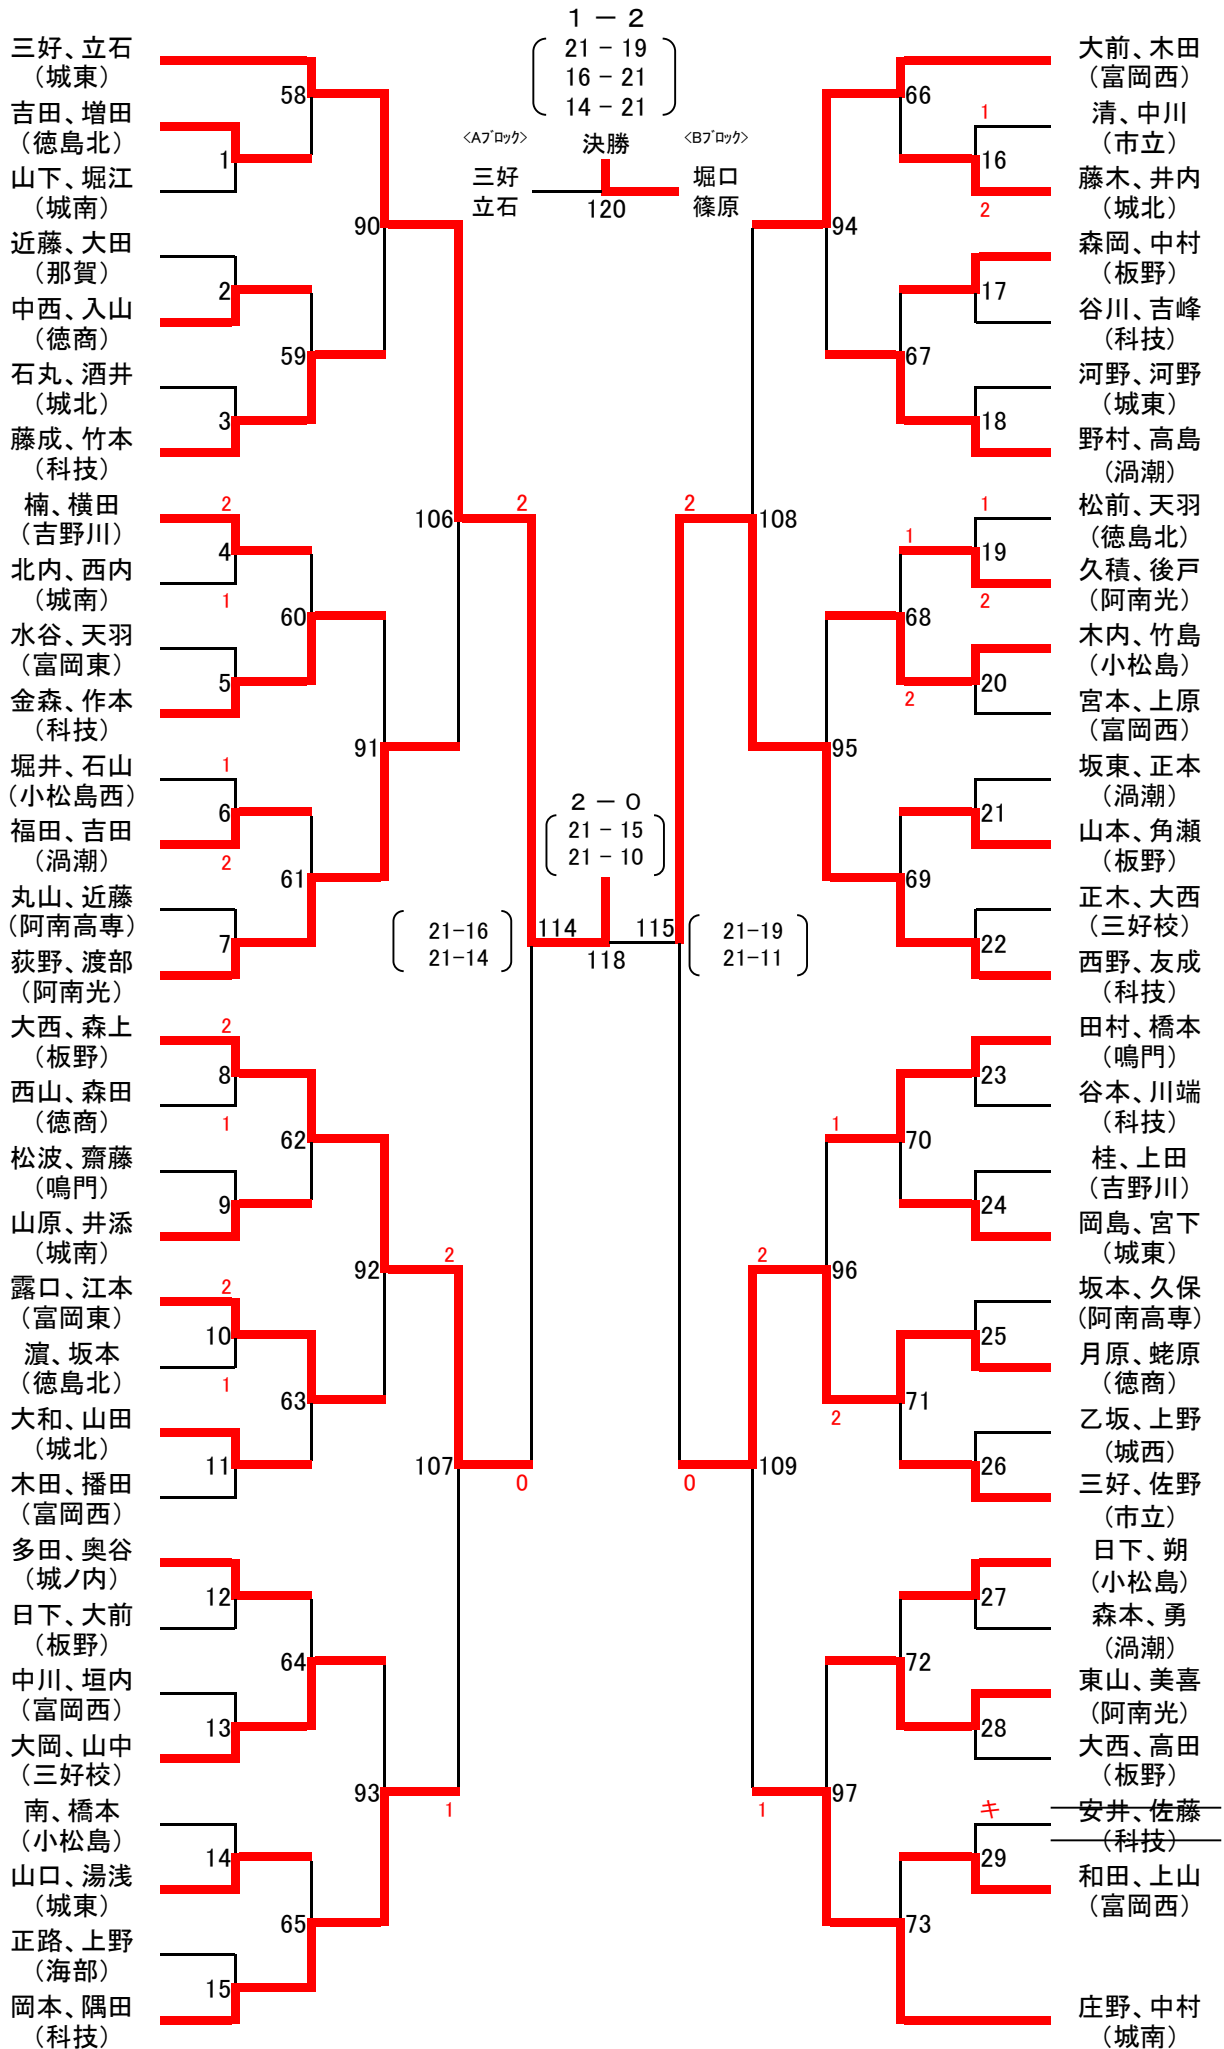

# 男子ダブルス

## Aブロック