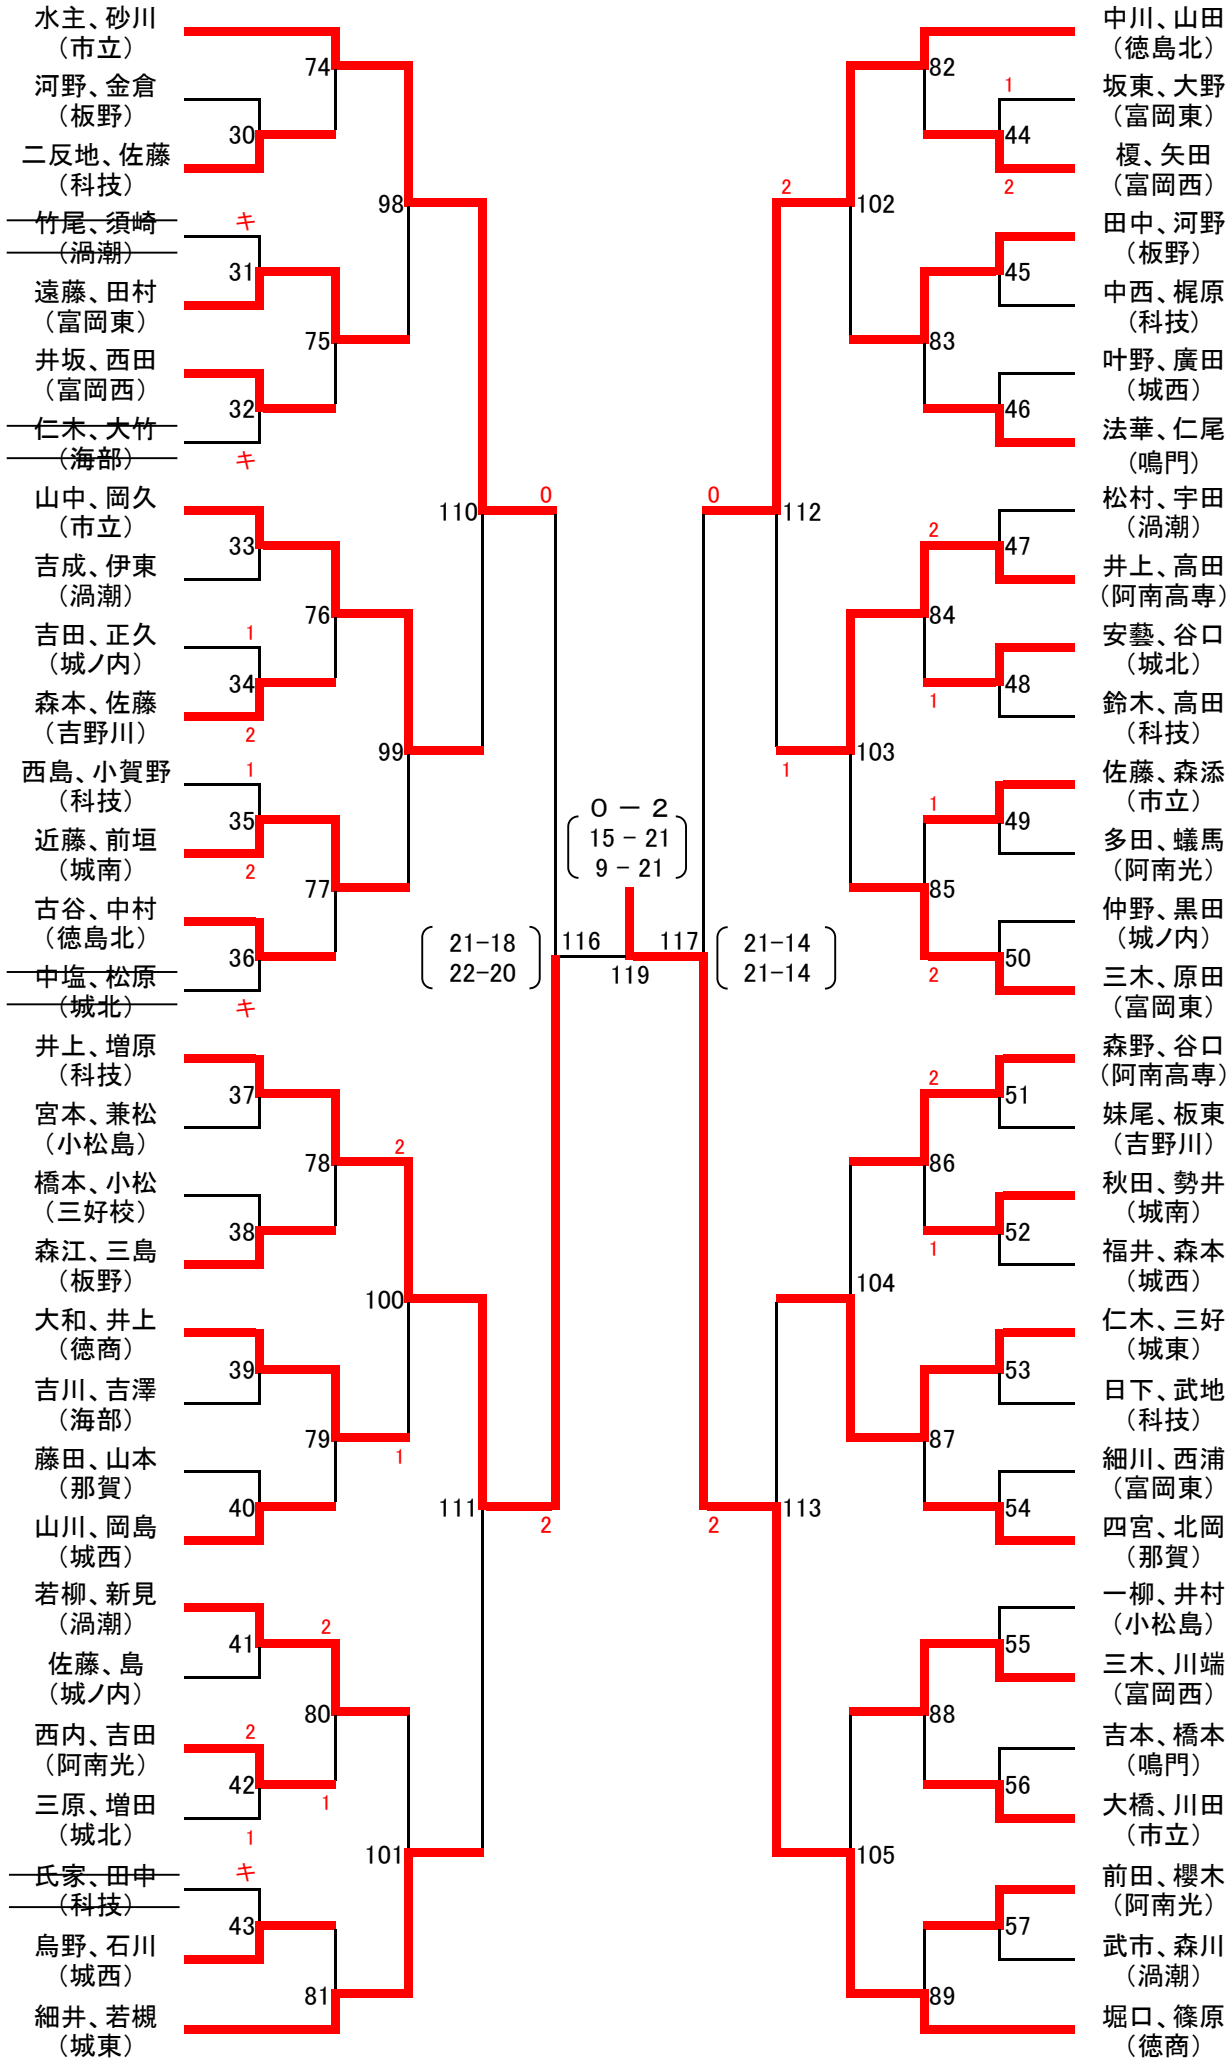

男子ダブルス

Bブロック