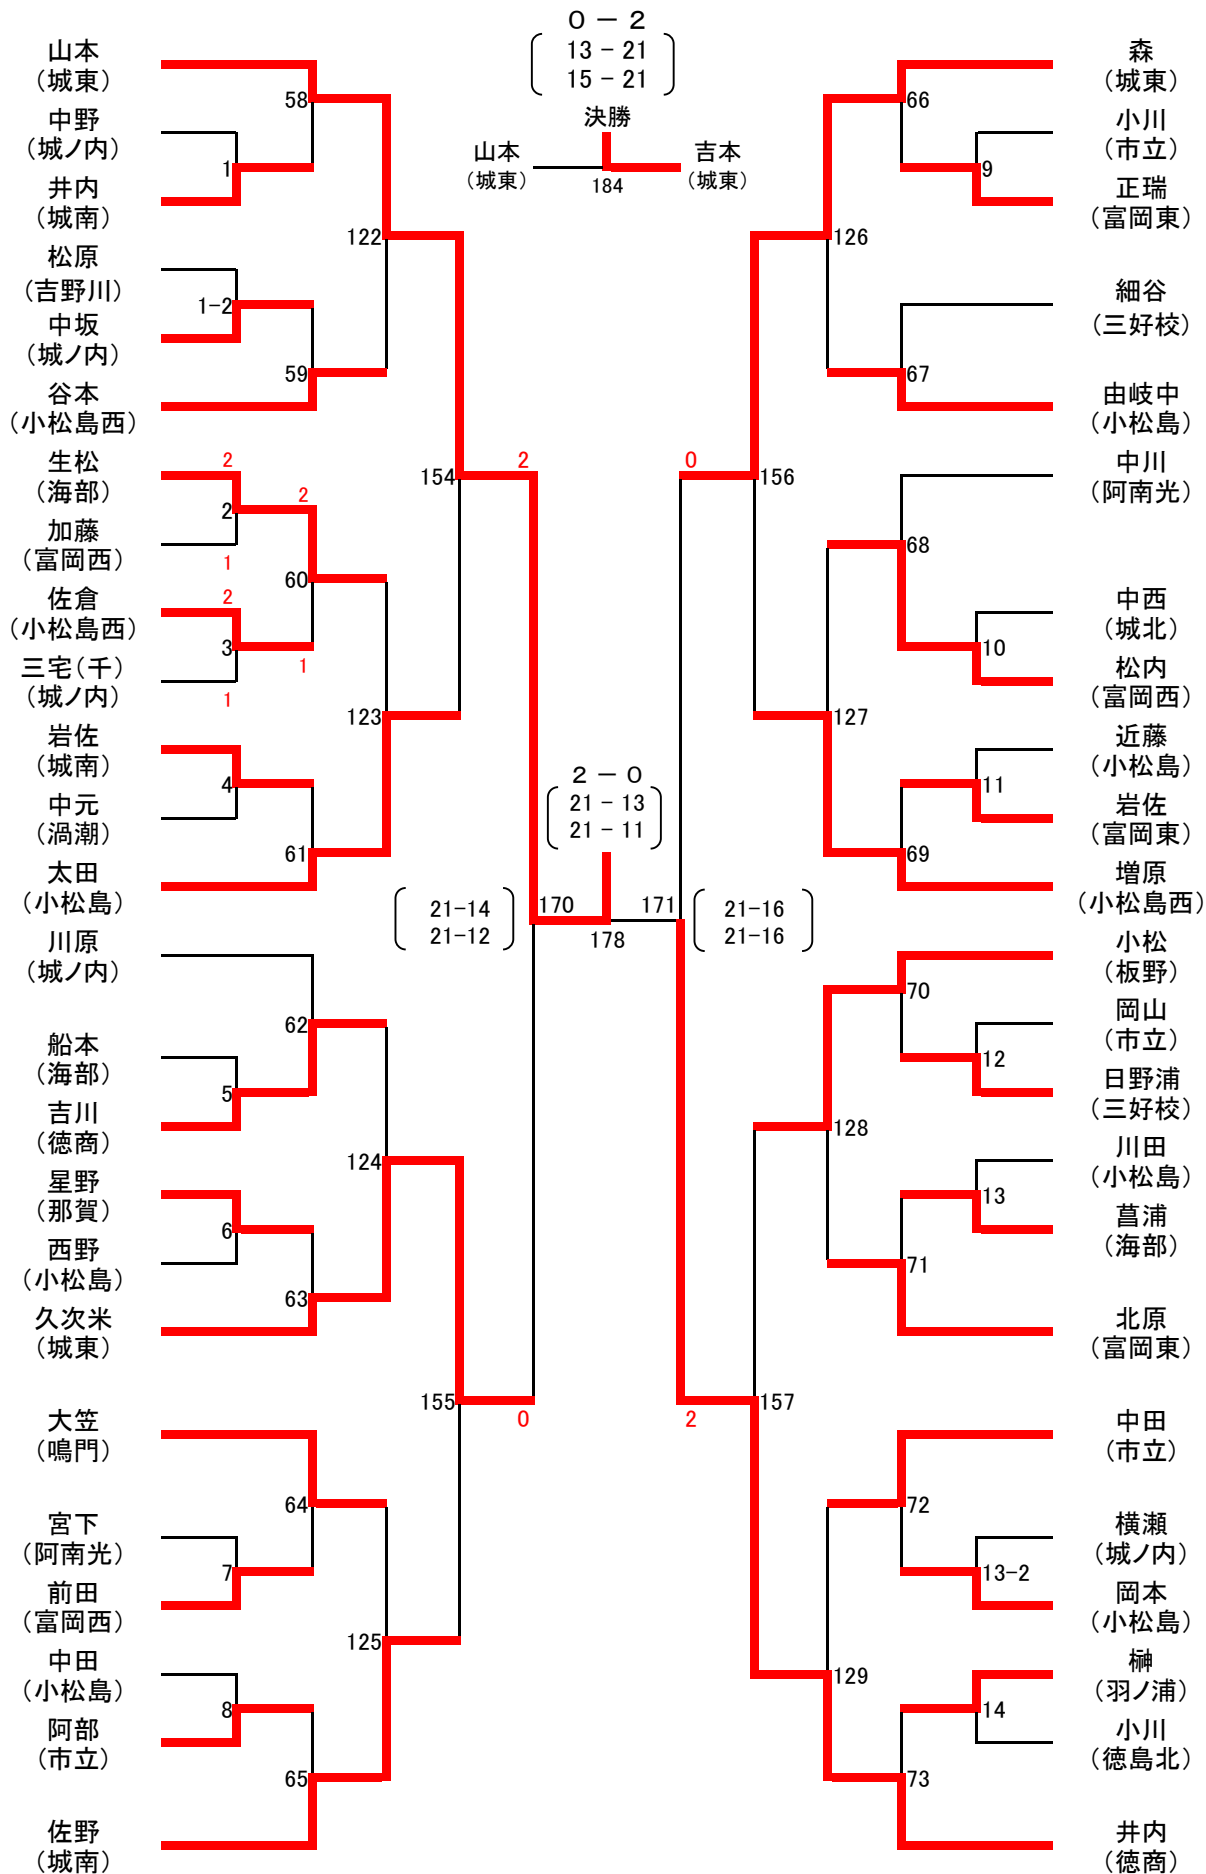

女子シングルス

Aブロック