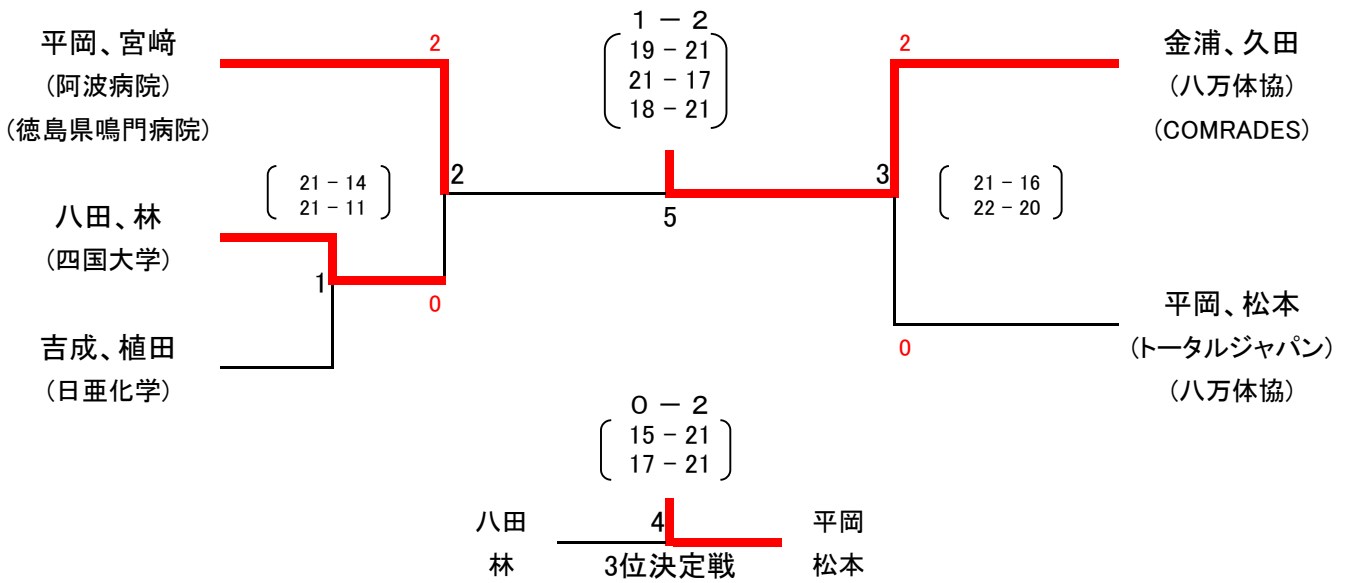

■ 混合1部 ■

■ 混合2部 ■

	小泉、小泉	山田、影山	井原、渡守	勝敗	順位
小泉、小泉 (徳島ウォール建材)		① [21-15,21-17]	③ [21-12,23-21]	2 - 0	1
山田、影山 (鳴門教育大学)	[15-21,17-21]		② [17-21,21-14,21-18]	1 - 1	2
井原、渡守 (四国大学)	[12-21,21-23]	[21-17,14-21,18-21]		0 - 2	3