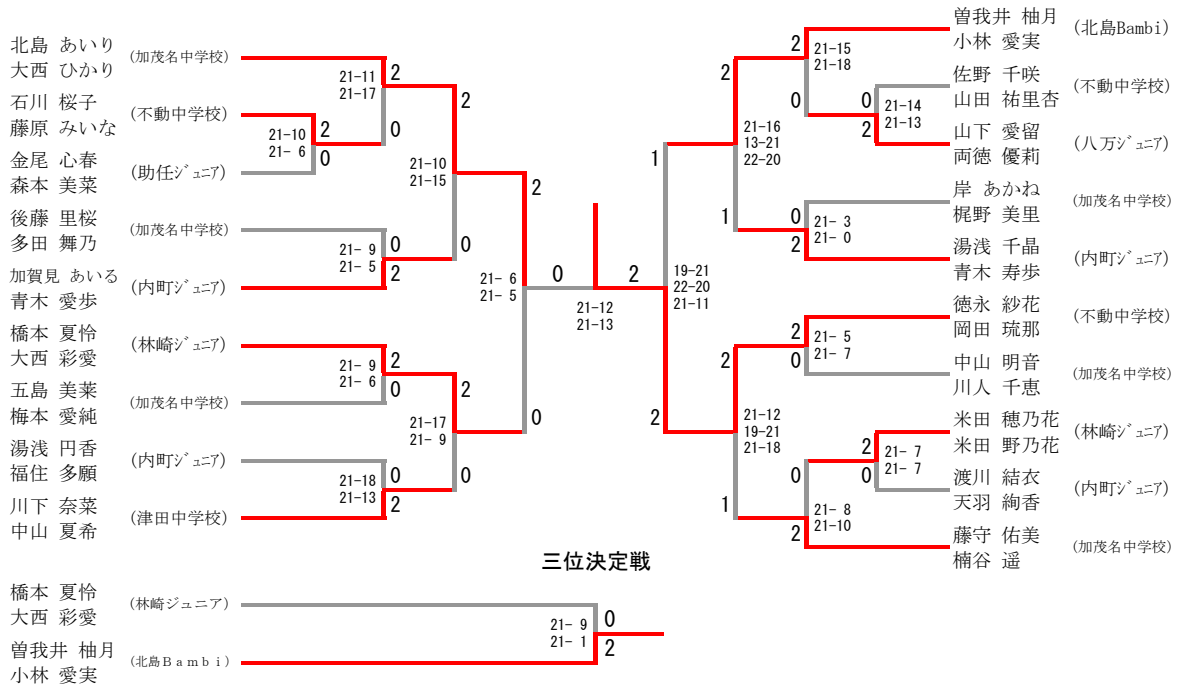

男子ダブルス 1 部

男子ダブルス 2部

三位決定戦

男子ダブルス 3部

三位決定戦

男子ダブルス 4部

三位決定戦

女子ダブルス 2部

篠卷 七砂	(城北高校)	21-12 21-14	0 2
渡辺 裕香			
林 和泉	(四国大学)		
仁義 優里	(城南高校)		

女子ダブルス 3部

三位決定戦

女子ダブルス4部

男子シングルス 1 部

三位決定戦

男子シングルス 2部

三位決定戦

男子シングルス 3部

三位決定戦

男子シングルス 4部

女子シングルス 2 部

女子シングルス 2 部	篠巻	林	渡辺	勝-敗	順位
篠巻 七砂 (城北高校)	/	× 8-21 8-21	○ 21-15 21-17	M 1-1 G 2-2 P 58-74	2
林 和泉 (四国大学)	○ 21-8 21-8	/	○ 21-1 21-9	M 2-0 G 4-0 P 84-26	1
渡辺 裕香 (城北高校)	× 15-21 17-21	× 1-21 9-21	/	M 0-2 G 0-4 P 42-84	3

女子シングルス 3部

三位決定戦

女子シングルス 4部

三位決定戦