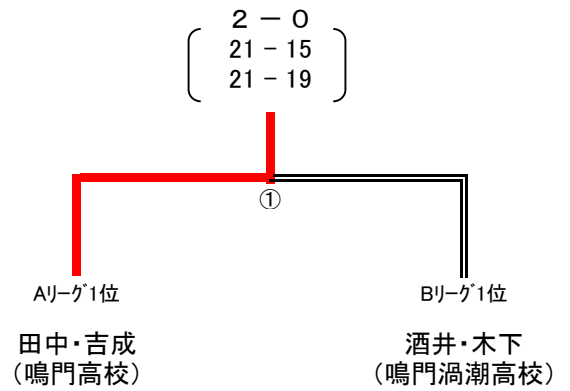

**2部女子ダブルス
決勝トーナメント**