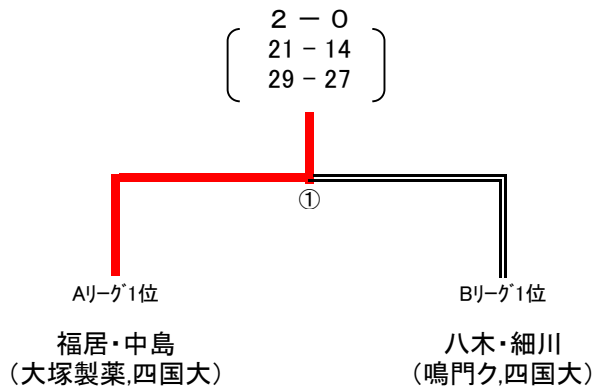

**1部男子ダブルス
決勝トーナメント**