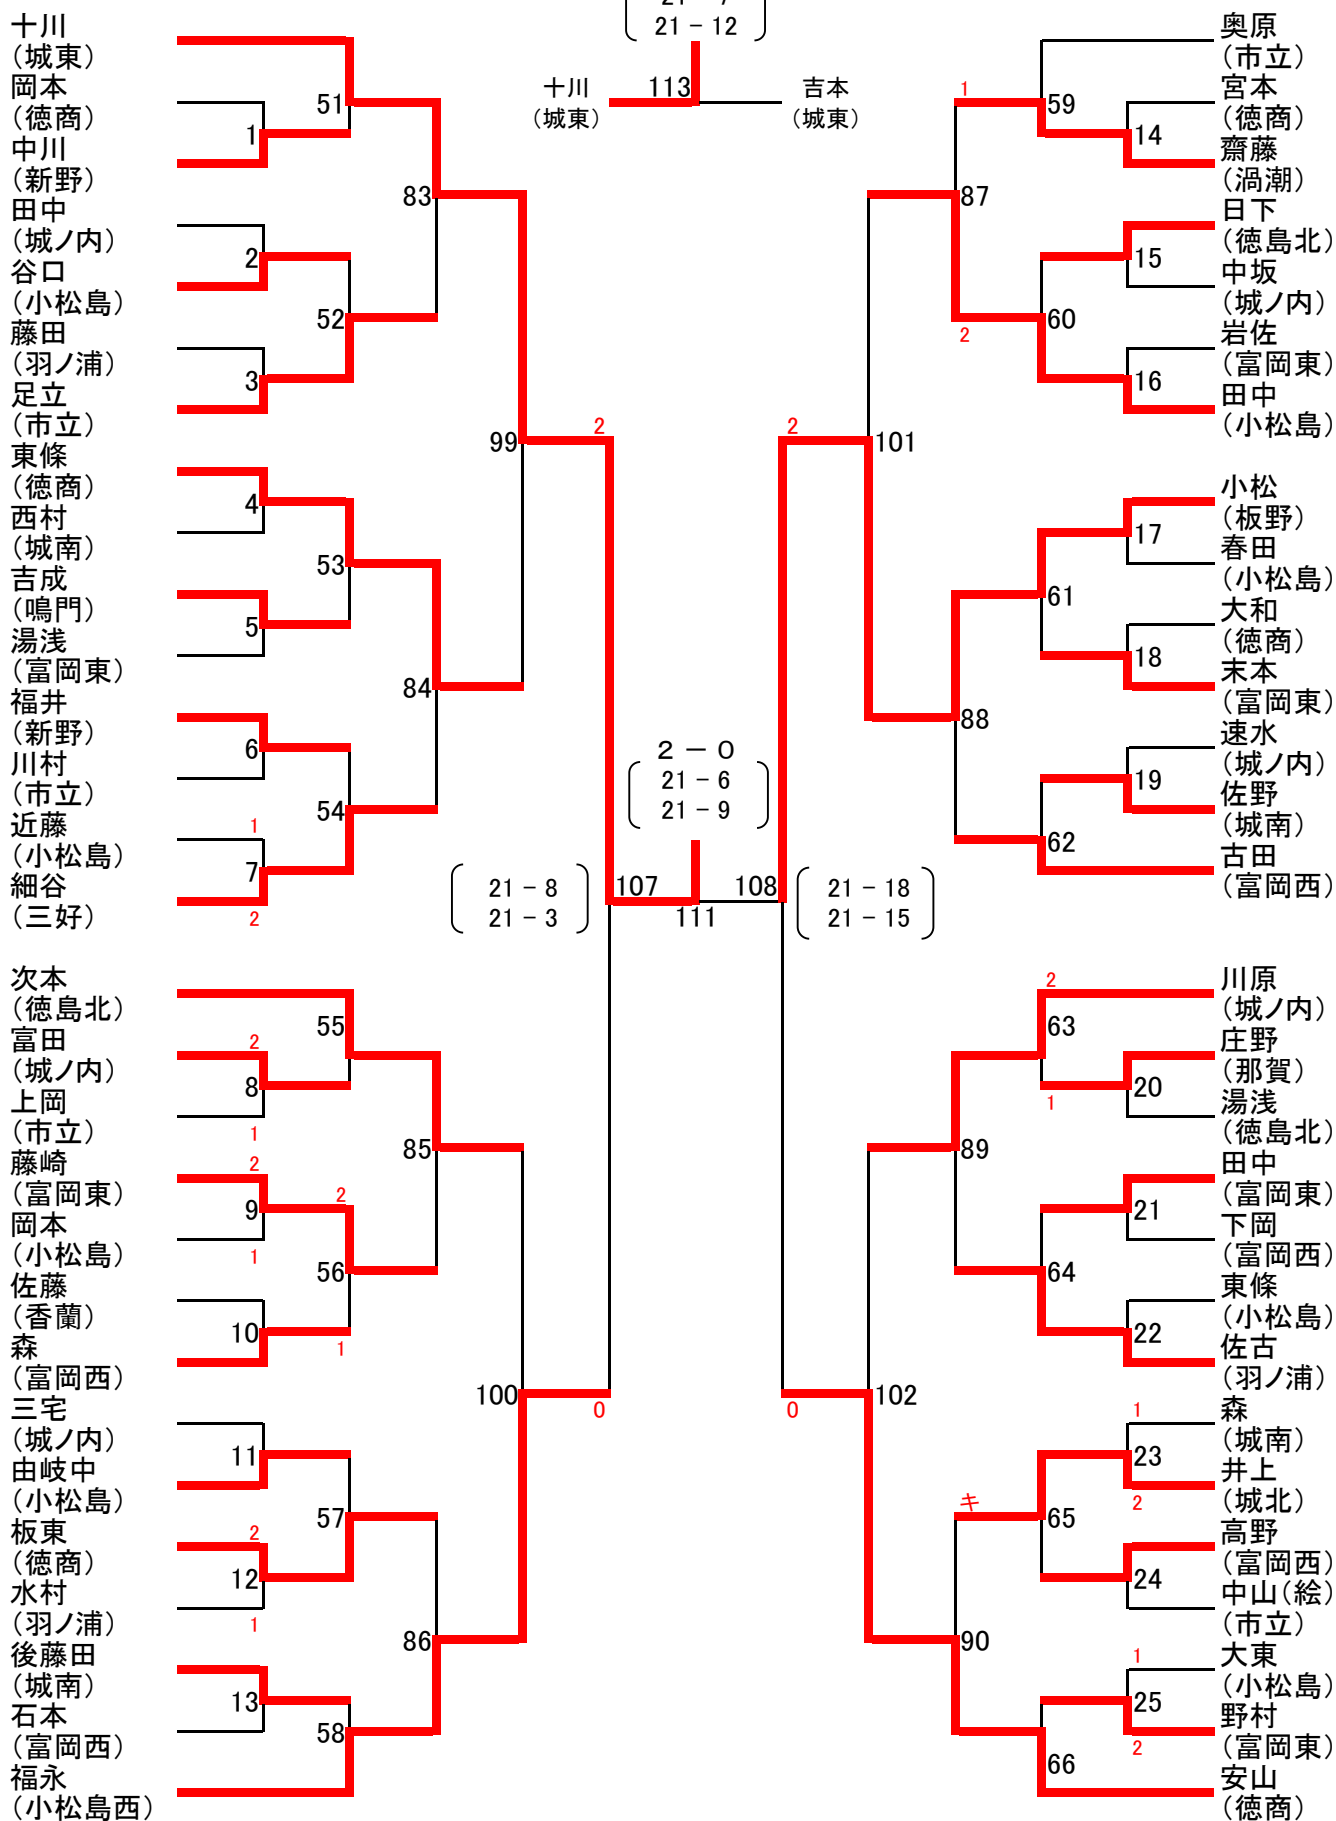

1年生女子シングルス

Aブロック