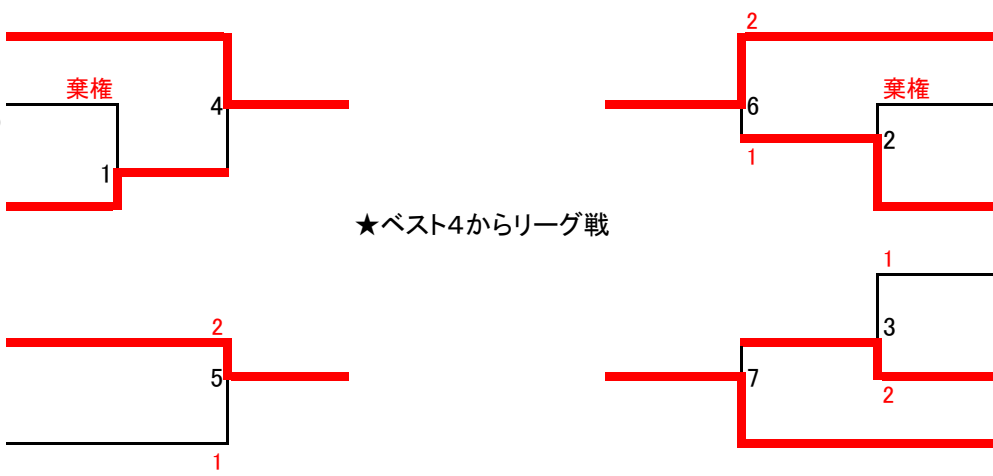

少年男子(シングルス)

西村 祐哉
(徳島商業高校)
長江 透吾
(徳島科学技術高校)

西森 恭佑
(城南高校)

猪井 翔吾
(徳島商業高校)

三浦 徹太
(城南高校)

八田 海
(香蘭高校)
射場 海夢
(徳島科学技術高校)

堀口 桂吾
(徳島商業高校)
木内 裕哉
(板野高校)

大塚 航平
(城南高校)
岡 蒼太
(徳島商業高校)

★ベスト4からリーグ戦

★上位3名が本選出場

リーグ戦	八田	岡	猪井	西村	勝敗	順位
八田		① 21-17,19-21,途中棄権	⑤ 21-14,9-21,24-22	③ 21-12,12-21,9-21	1-2	3
岡	17-21,21-19 相手棄権		④ 21-11,21-18	⑥ 21-17,21-9	3-0	1
猪井	14-21,21-9 22-24	11-21 18-21		② 11-21,21-18,8-21	0-3	4
西村	12-21,21-12 21-9	17-21 9-21	21-11,18-21 21-8		2-1	2