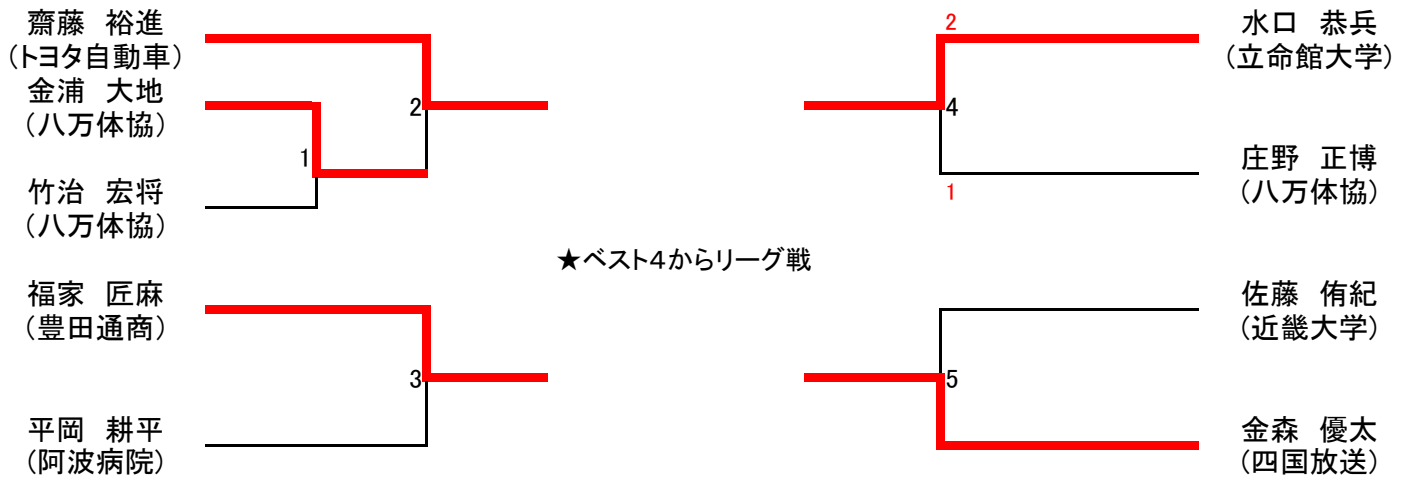

成年男子(シングルス)

★上位3名が四国ブロック出場

リーグ戦	齋藤	福家	水口	金森	勝敗	順位
齋藤		① 21-15,21-9	⑤ 21-19,21-11	③ 21-15,20-22,21-16	3-0	1
福家	15-21 9-21		④ 21-16,21-18	⑥ 12-21,10-21	1-2	3
水口	19-21 11-21	16-21 18-21		② 21-13,10-21,16-21	0-3	4
金森	15-21,22-20 16-21	21-12 21-10	13-21,21-10 21-16		2-1	2