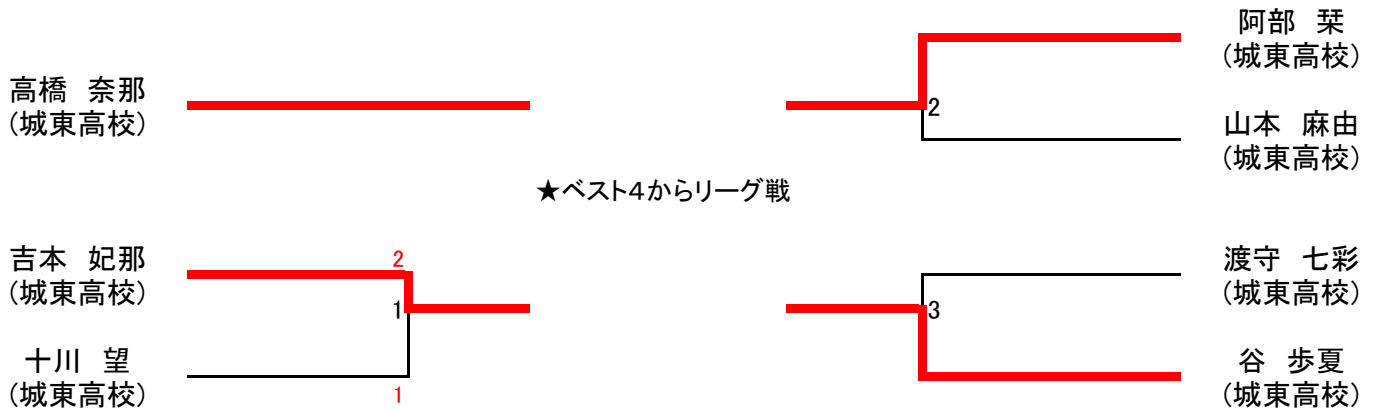

少年女子(シングルス)

★上位3名が四国ブロック出場

リーグ戦	高橋	谷	吉本	阿部	勝敗	順位
高橋		① 18-21,21-15,21-17	⑤ 21-9,27-25	③ 21-10,20-22,21-14	3-0	1
谷	21-18,15-21 17-21		④ 21-18,21-15	⑥ 21-8,21-14	2-1	2
吉本	9-21 25-27	18-21 15-21		② 21-19,21-10	1-2	3
阿部	10-21,22-20 14-21	8-21 14-21	19-21 10-21		0-3	4