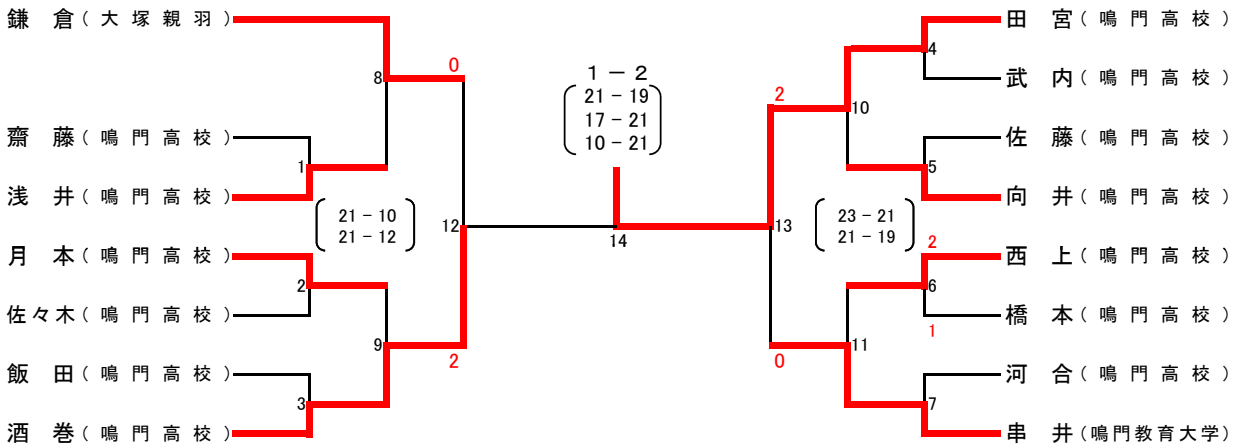

### 男子1部シングルス (7名)

### 男子2部シングルス (15名)

### 女子1部シングルス (3名)

	磯田 (四国大学)	伊丹 (鳴門高校)	松谷 (四国大学)	勝敗	順位
磯田 (四国大学)		○ (21-12, 21-9) <sup>1</sup>	○ (21-14, 21-18) <sup>3</sup>	2-0	1
伊丹 (鳴門高校)	× (12-21, 9-21)		○ (21-13, 21-11) <sup>2</sup>	1-1	2
松谷 (四国大学)	× (14-21, 18-21)	× (13-21, 11-21)		0-2	3

### 男子2部ダブルス (9組)