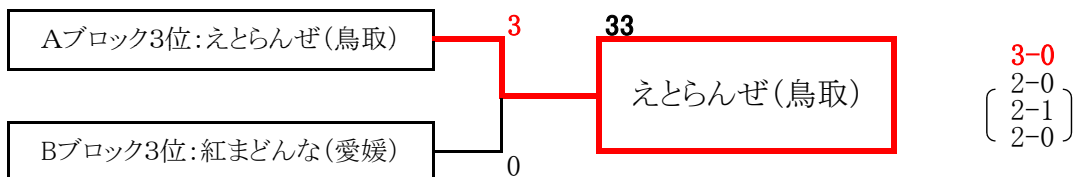

《順位決定戦》

(1・2位)

(3・4位)

(5・6位)

《4部》

Aブロック チーム/県名	いちごハウス (京都)	スマイル (香川)	サザンクロス (徳島)	ミント (和歌山)	勝-敗	順位
いちごハウス (京都)		1 3-0 (2-0) (2-0) (2-0)	17 3-0 (2-0) (2-0) (2-0)	34 3-0 (2-0) (2-0) (2-0)	3-0	1
スマイル (香川)	1 0-3 (0-2) (0-2) (0-2)		40 2-1 (2-0) (2-1) (1-2)	25 1-2 (2-0) (0-2) (1-2)	3-6 8-13 (-5)	2
サザンクロス (徳島)	17 0-3 (0-2) (0-2) (0-2)	40 1-2 (0-2) (1-2) (2-1)		12 2-1 (0-2) (2-0) (2-1)	3-6 7-14 (-7)	4
ミント (和歌山)	34 0-3 (0-2) (0-2) (0-2)	25 2-1 (0-2) (2-0) (2-1)	12 1-2 (2-0) (0-2) (1-2)		3-6 7-13 (-6)	3