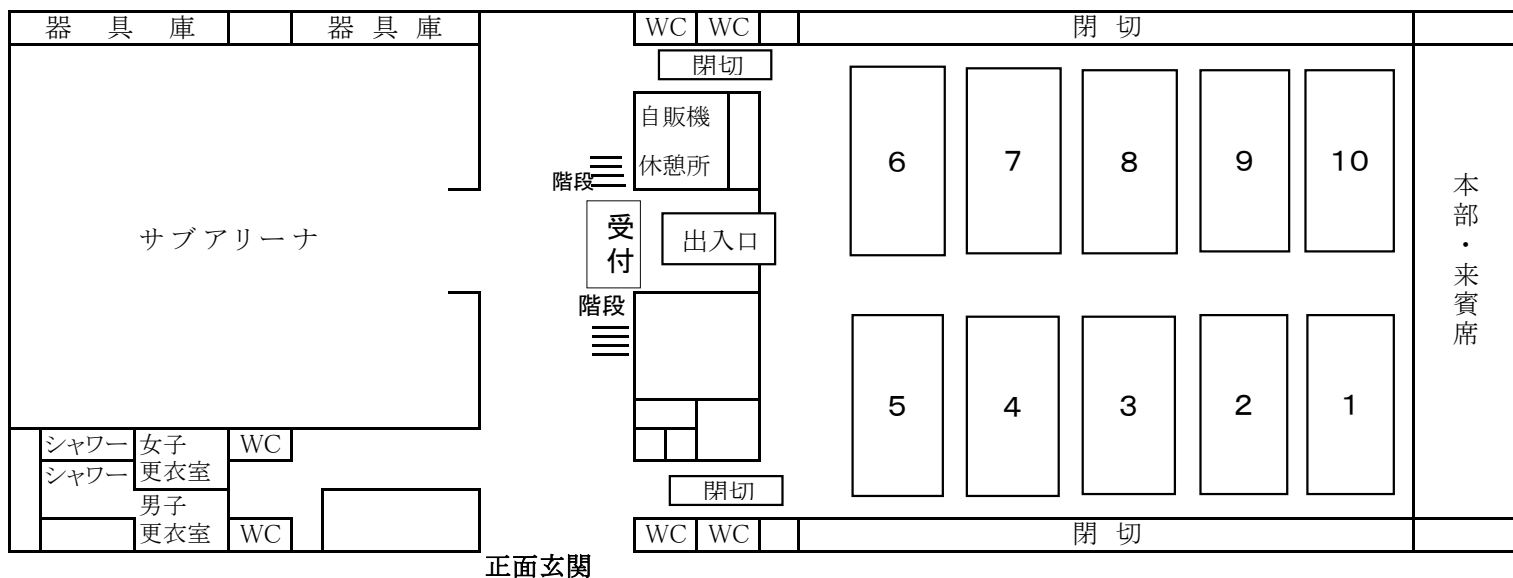

<1階>