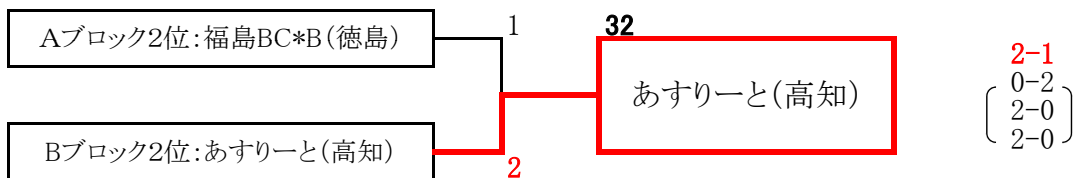

《3部》

Aブロック チーム/県名	えとらんぜ (鳥取)	福島BC*B (徳島)	名古屋名城 (愛知)	勝-敗	順位
えとらんぜ (鳥取)	/	3 1-2 (0-2) 2-0 0-2	23 0-3 (0-2) 0-2 1-2	0-2	3
福島BC*B (徳島)	3 2-1 (2-0) 0-2 2-0	/	14 1-2 (0-2) 2-0 0-2	1-1	2
名古屋名城 (愛知)	23 3-0 (2-0) 2-0 2-1	14 2-1 (2-0) 0-2 2-0	/	2-1	1

Bブロック チーム/県名	あすりーと (高知)	紅まどんな (愛媛)	昭和体協 (徳島)	勝-敗	順位
あすりーと (高知)	/	4 2-1 (2-0) 1-2 2-0	24 1-2 (2-0) 0-2 0-2	3-3 7-6 (+)	2
紅まどんな (愛媛)	4 1-2 (0-2) 2-1 0-2	/	15 2-1 (2-1) 1-2 2-1	3-3 7-9 (-)	3
昭和体協 (徳島)	24 2-1 (0-2) 2-0 2-0	15 1-2 (1-2) 2-1 1-2	/	3-3 8-7 (+)	1

《順位決定戦》

(1・2位)

(3・4位)

(5・6位)