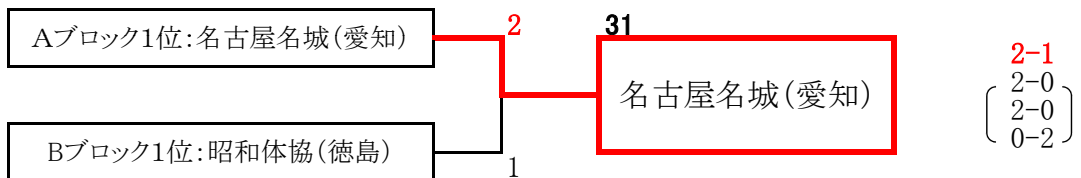

《3部》

Aブロック チーム/県名	えとらんぜ (鳥取)	福島BC*B (徳島)	名古屋名城 (愛知)	勝-敗	順位
えとらんぜ (鳥取)	/	3 1-2 (0-2) 2-0 0-2	23 0-3 (0-2) 0-2 1-2	0-2	3
福島BC*B (徳島)	3 2-1 (2-0) 0-2 2-0	/	14 1-2 (0-2) 2-0 0-2	1-1	2
名古屋名城 (愛知)	23 3-0 (2-0) 2-0 2-1	14 2-1 (2-0) 0-2 2-0	/	2-1	1

Bブロック チーム/県名	あすりーと (高知)	紅まどんな (愛媛)	昭和体協 (徳島)	勝-敗	順位
あすりーと (高知)	/	4 2-1 (2-0) 1-2 2-0	24 1-2 (2-0) 0-2 0-2	3-3 7-6 (+)	2
紅まどんな (愛媛)	4 1-2 (0-2) 2-1 0-2	/	15 2-1 (2-1) 1-2 2-1	3-3 7-9 (-)	3
昭和体協 (徳島)	24 2-1 (0-2) 2-0 2-0	15 1-2 (1-2) 2-1 1-2	/	3-3 8-7 (+)	1

《順位決定戦》

(1・2位)