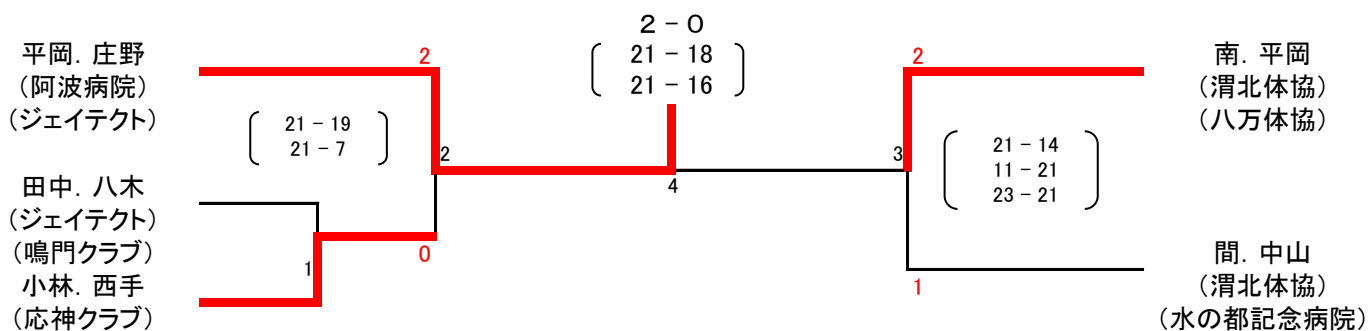

1部男子ダブルス

2部男子ダブルス

リーグ戦	怡士. 岡本	佐野. 新居	吉成. 酒井	勝敗	順位
怡士. 岡本 (雄飛連. 渭東体協)		① 2-0 [22-20,21-18]	③ 2-1 [22-20,9-21,21-14]	2-0	1
佐野. 新居 (T. H. T)	(20-22, 18-21)		② 2-1 [11-21,21-18,10-21]	0-2	3
吉成. 酒井 (木村塾)	(20-22, 21-9, 14-21)	(21-11, 18-21, 21-10)		1-1	2