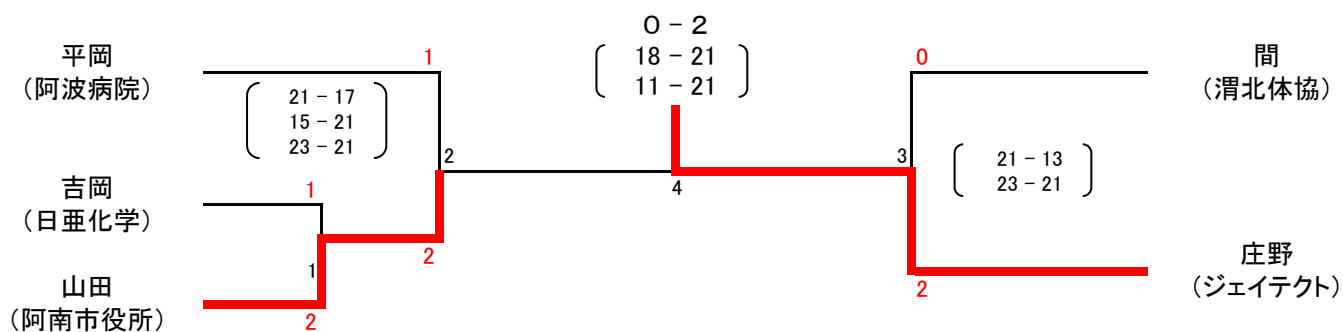

1部男子シングルス

2部男子シングルス