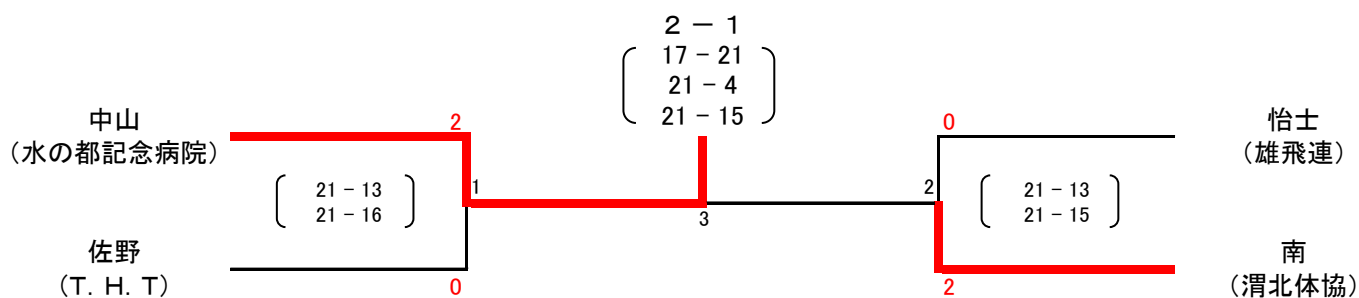

★エントリー者

2部女子ダブルス
4部女子ダブルス

小西. 笹尾 (NTT四国. 加茂名体協)
伊藤. 八坂 (T. H. T)