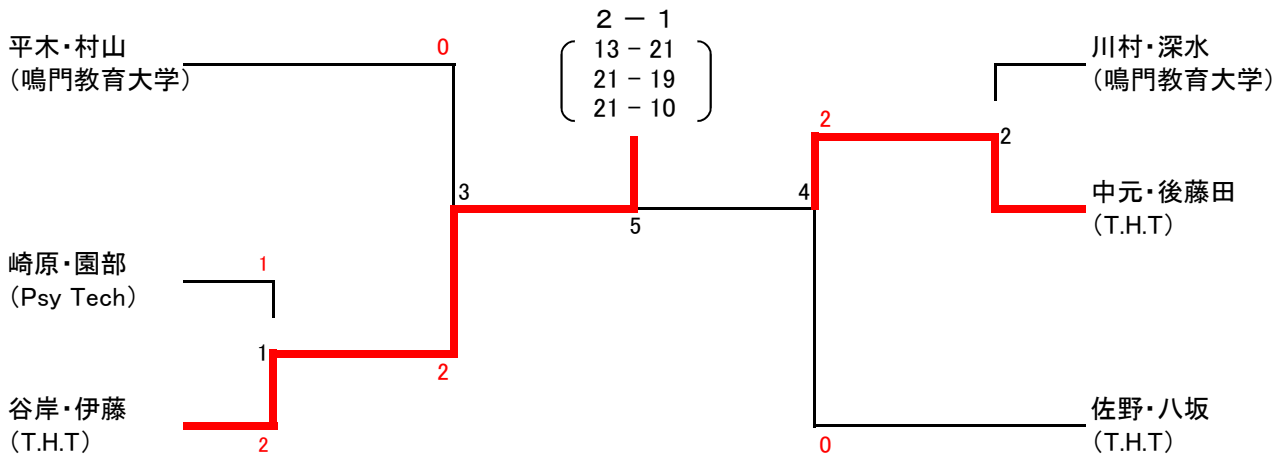

■ 2部混合複 ■

■ 3部混合複 ■

■ 1部男子(団体) ■

■ 3部男子(団体) ■

リーグ戦	不動中学	北島Bambi	小松島中学	勝敗	順位
不動中学		① 3-0	③ 3-0	2-0	1
北島Bambi	0-3		② 2-3	0-2	3
小松島中学	0-3	3-2		1-1	2

■ 1部女子(団体) ■

リーグ戦	城東高校	徳島大学	鳴門教育大学	勝敗	順位
城東高校		① 3-1	③ 3-0	2-0	1
徳島大学	1-3		② 3-0	1-1	2
鳴門教育大学	0-3	0-3		0-2	3

■ 3部女子(団体) ■