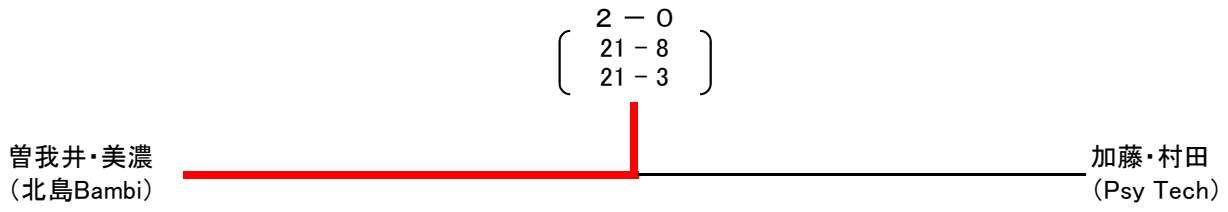

■ 2部混合複 ■

■ 3部混合複 ■

■ 1部男子(団体) ■

■ 3部男子(団体) ■

リーグ戦	不動中学	北島Bambi	小松島中学	勝敗	順位
不動中学		① 3-0	③ 3-0	2-0	1
北島Bambi	0-3		② 2-3	0-2	3
小松島中学	0-3	3-2		1-1	2

■ 1部女子(団体) ■

リーグ戦	城東高校	徳島大学	鳴門教育大学	勝敗	順位
城東高校		① 3-1	③ 3-0	2-0	1
徳島大学	1-3		② 3-0	1-1	2
鳴門教育大学	0-3	0-3		0-2	3