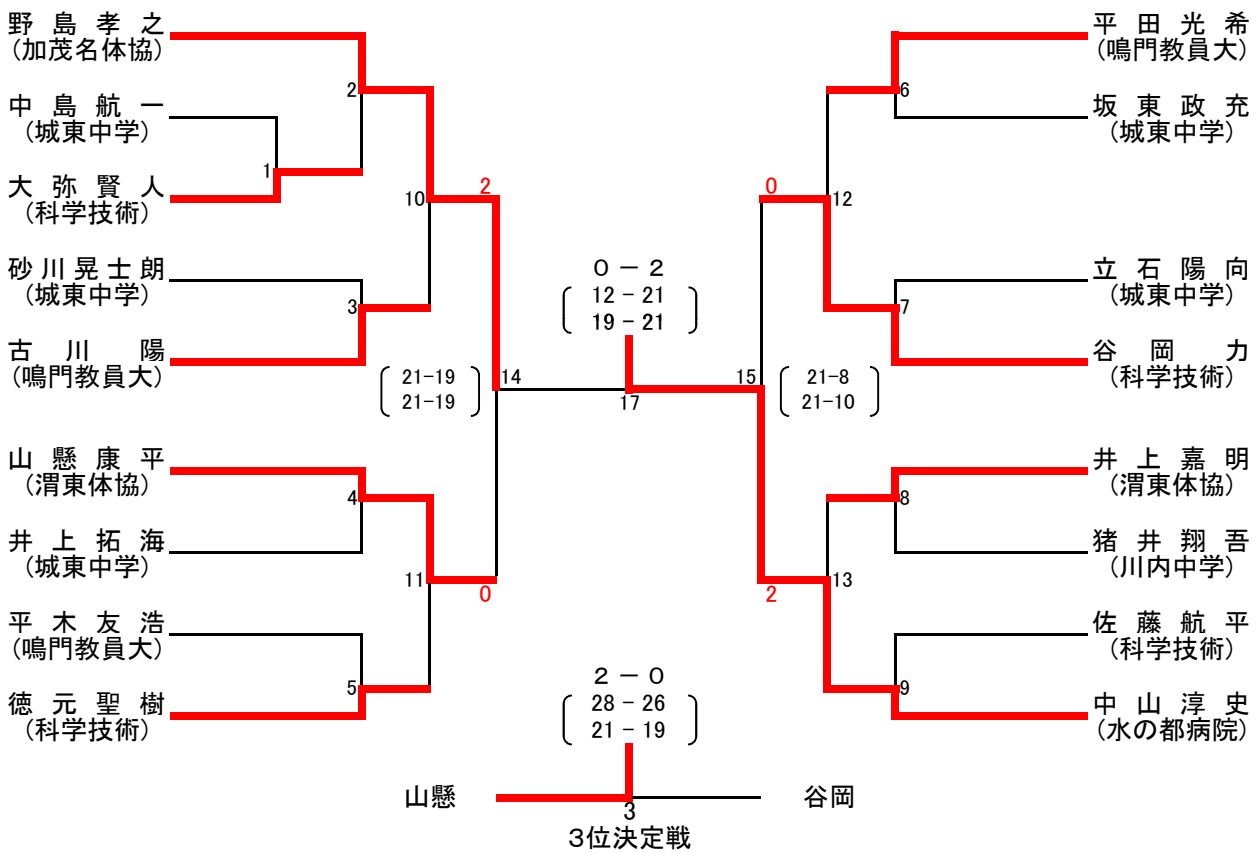

## ◆ 1部男子シングルス ◆

## ◆ 2部男子シングルス ◆

## ◆ 3部男子シングルス ◆

◆ 2部女子シングルス ◆

	芝田	松田	下川	勝敗	順位
芝田 明日香 (鳴門教育大学)		( 21 - 9 ) ( 21 - 6 )	( 21 - 5 ) ( 21 - 7 )	2-0	1
松田 瑞穂 (川内中学)	( 9 - 21 ) ( 6 - 21 )		( 18 - 21 ) ( 10 - 21 )	0-2	3
下川 美月 (川内中学)	( 5 - 21 ) ( 7 - 21 )	( 21 - 18 ) ( 21 - 10 )		1-1	2