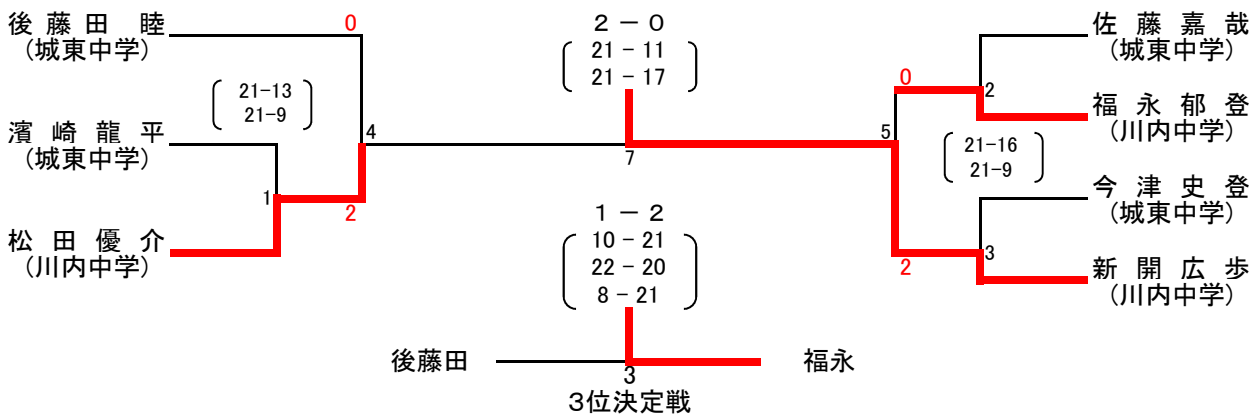

## ◆ 1部男子シングルス ◆

## ◆ 2部男子シングルス ◆

## ◆ 3部男子シングルス ◆

◆ 2部女子シングルス ◆

	芝田	松田	下川	勝敗	順位
芝田 明日香 (鳴門教育大学)		( 21 - 9 ) ( 21 - 6 )	( 21 - 5 ) ( 21 - 7 )	2-0	1
松田 瑞穂 (川内中学)	( 9 - 21 ) ( 6 - 21 )		( 18 - 21 ) ( 10 - 21 )	0-2	3
下川 美月 (川内中学)	( 5 - 21 ) ( 7 - 21 )	( 21 - 18 ) ( 21 - 10 )		1-1	2