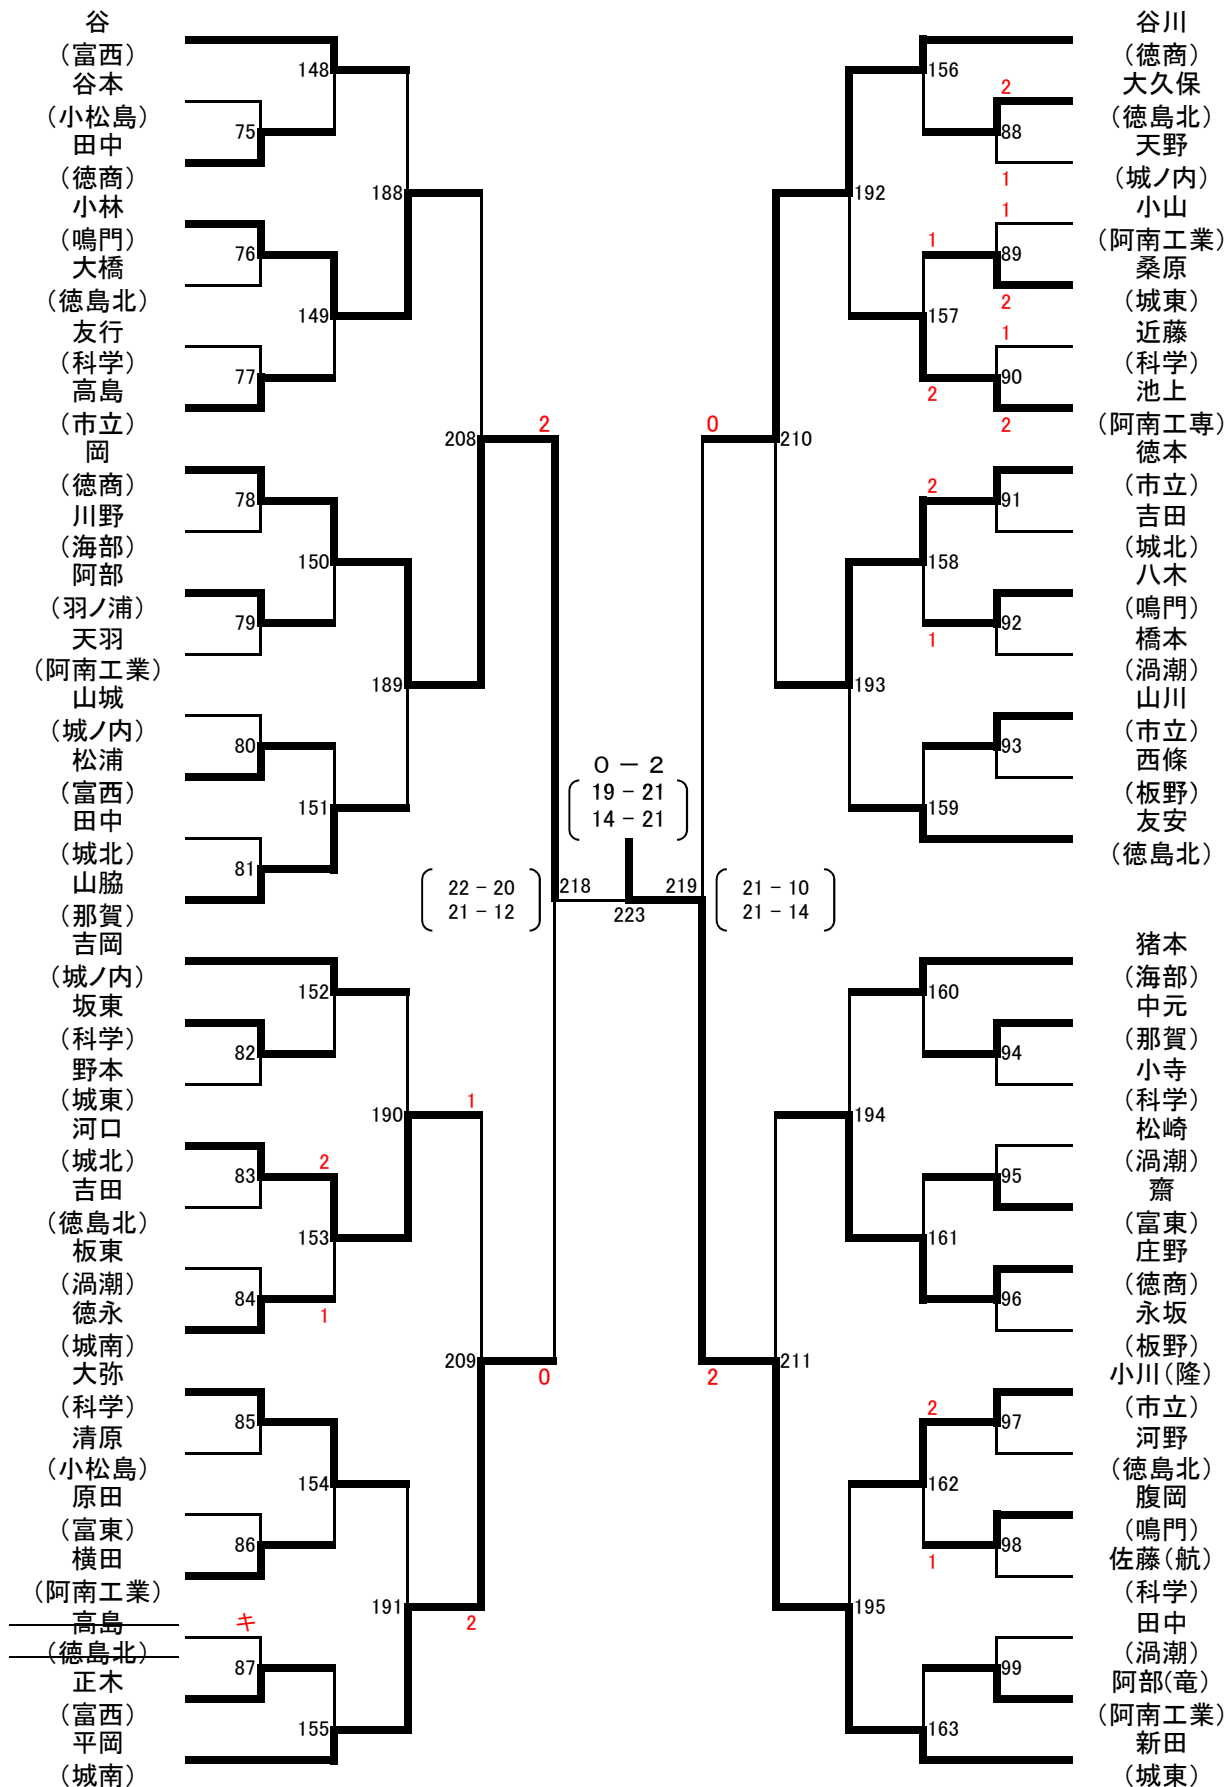

男子ダブルス

Aブロック

- 川崎、竹治 (徳商)
- 津田、遠藤 (吉野川)
- 犬久保、高島 (徳島北)
- 天羽、榎谷 (阿南工業)
- 西川、齋藤 (城ノ内)
- 高島、横田 (市立)
- 長尾、徳永 (城南)
- 大寺、山田 (板野)
- 近藤、堀 (城東)
- 里崎、小林 (鳴門)
- 本間、柳田 (海部)
- 小川、早川 (市立)
- 林、倉良 (城北)
- 南、橋本 (渦潮)

- 犬伏、徳元 (科学)
- 村上、濱田 (小松島西)
- 小山、阿部 (阿南工業)
- 北内、大岸 (吉野川)
- 永坂、松本 (板野)
- 栗本、長岡 (富東)
- 野上、友安 (徳島北)
- 山脇、中元 (那賀)
- 青木、伊井 (富西)
- 西川、中西 (城南)
- 近藤、大弥 (科学)
- 池上、川上 (阿南工専)
- 廣田、林 (徳島北)
- 八木、細川 (鳴門)

男子ダブルス

Bブロック

女子ダブルス

Aブロック

- 永原、四宮
(城東)
- 川下、梅本
(板野)
- 井川、大柳
(穴吹)
- 矢部、楠
(富西)
- 畠山、中林
(阿南工専)
- 吉田、川邊
(小松島)
- 松下、高橋
(市立)
- 市原、増原
(城南)
- 江戸、黒田
(城ノ内)
- 小西、中山
(徳商)
- 高野、野村
(富西)
- 畠山、桑村
(小松島)
- 川添、工藤
(海部)
- 福井、松谷
(城北)
- 松田、山崎
(小松島西)
- 山崎、米田
(富東)
- 氏師、田中
(富西)
- 石井、本内
(鳴門)
- 吉見、植田
(徳商)
- 小川、脇谷
(城南)
- 清原、大和
(小松島)
- 樫本、住瀬
(科学)
- 佐藤、椋下
(富西)
- 礎、前川
(徳島北)
- 亀島、奥原
(市立)

女子ダブルス

Bブロック

男子シングルス

Aブロック

男子シングルス

Bブロック

男子シングルス

Cブロック

男子シングルス

Dブロック

女子シングルス

Aブロック

女子シングルス

Bブロック

- 中瀬 (城東)
- 川西 (小松島)
- 石口 (富東)
- 井口 (海部)
- 森 (渦潮)
- 西川 (板野)
- 山田 (徳島北)
- 石川 (市立)
- 下藤 (徳商)
- 樫本 (科学)
- 佐藤 (富西)
- 竹田 (阿南工専)
- 片山 (新野)
- 東條 (穴吹)
- 澤田 (市立)
- 山崎 (小松島西)
- 辻 (小松島)
- 大西 (城東)
- 姫田 (城ノ内)
- 高橋 (市立)
- 植田 (徳商)
- 中西 (穴吹)
- 越智 (城南)
- 江島 (城北)
- 高島 (鳴門)