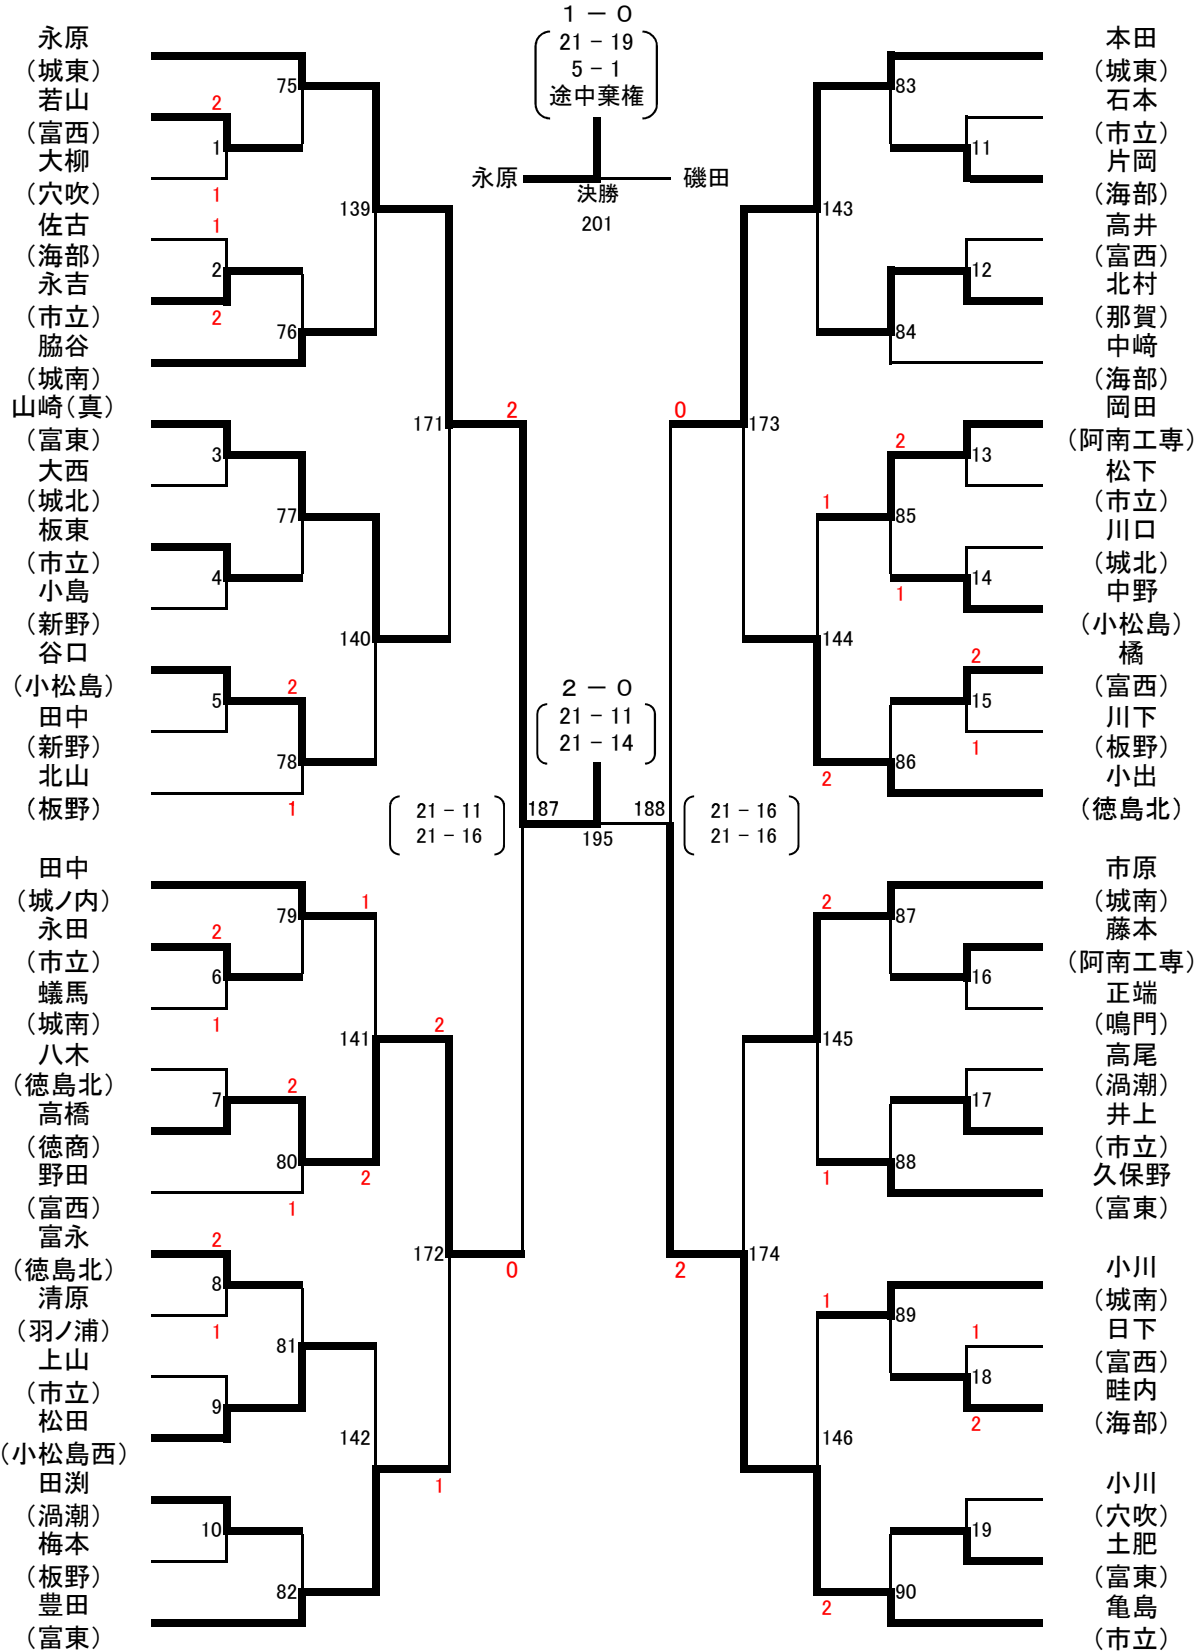

男子ダブルス

Aブロック

- 川崎、竹治 (徳商)
- 津田、遠藤 (吉野川)
- 犬久保、高島 (徳島北)
- 天羽、榎谷 (阿南工業)
- 西川、齋藤 (城ノ内)
- 高島、横田 (市立)
- 長尾、徳永 (城南)
- 大寺、山田 (板野)
- 近藤、堀 (城東)
- 里崎、小林 (鳴門)
- 本間、柳田 (海部)
- 小川、早川 (市立)
- 林、倉良 (城北)
- 南、橋本 (渦潮)

- 犬伏、徳元 (科学)
- 村上、濱田 (小松島西)
- 小山、阿部 (阿南工業)
- 北内、大岸 (吉野川)
- 永坂、松本 (板野)
- 栗本、長岡 (富東)
- 野上、友安 (徳島北)
- 山脇、中元 (那賀)
- 青木、伊井 (富西)
- 西川、中西 (城南)
- 近藤、大弥 (科学)
- 池上、川上 (阿南工専)
- 廣田、林 (徳島北)
- 八木、細川 (鳴門)

男子ダブルス

Bブロック

女子ダブルス

Aブロック

- 永原、四宮
(城東)
- 川下、梅本
(板野)
- 井川、大柳
(穴吹)
- 矢部、楠
(富西)
- 畠山、中林
(阿南工専)
- 吉田、川邊
(小松島)
- 松下、高橋
(市立)
- 市原、増原
(城南)
- 江戸、黒田
(城ノ内)
- 小西、中山
(徳商)
- 高野、野村
(富西)
- 畠山、桑村
(小松島)
- 川添、工藤
(海部)
- 福井、松谷
(城北)
- 松田、山崎
(小松島西)
- 山崎、米田
(富東)
- 氏師、田中
(富西)
- 石井、本内
(鳴門)
- 吉見、植田
(徳商)
- 小川、脇谷
(城南)
- 清原、大和
(小松島)
- 樫本、住瀬
(科学)
- 佐藤、椋下
(富西)
- 礎、前川
(徳島北)
- 亀島、奥原
(市立)

女子ダブルス

Bブロック

男子シングルス

Aブロック

男子シングルス

Bブロック

男子シングルス

Cブロック

男子シングルス

Dブロック

女子シングルス

Aブロック

女子シングルス

Bブロック

- 中瀬 (城東)
- 川西 (小松島)
- 石口 (富東)
- 井口 (海部)
- 森 (渦潮)
- 西川 (板野)
- 山田 (徳島北)
- 石川 (市立)
- 下藤 (徳商)
- 樫本 (科学)
- 佐藤 (富西)
- 竹田 (阿南工専)
- 片山 (新野)
- 東條 (穴吹)
- 澤田 (市立)
- 山崎 (小松島西)
- 辻 (小松島)
- 大西 (城東)
- 姫田 (城ノ内)
- 高橋 (市立)
- 植田 (徳商)
- 中西 (穴吹)
- 越智 (城南)
- 江島 (城北)
- 高島 (鳴門)