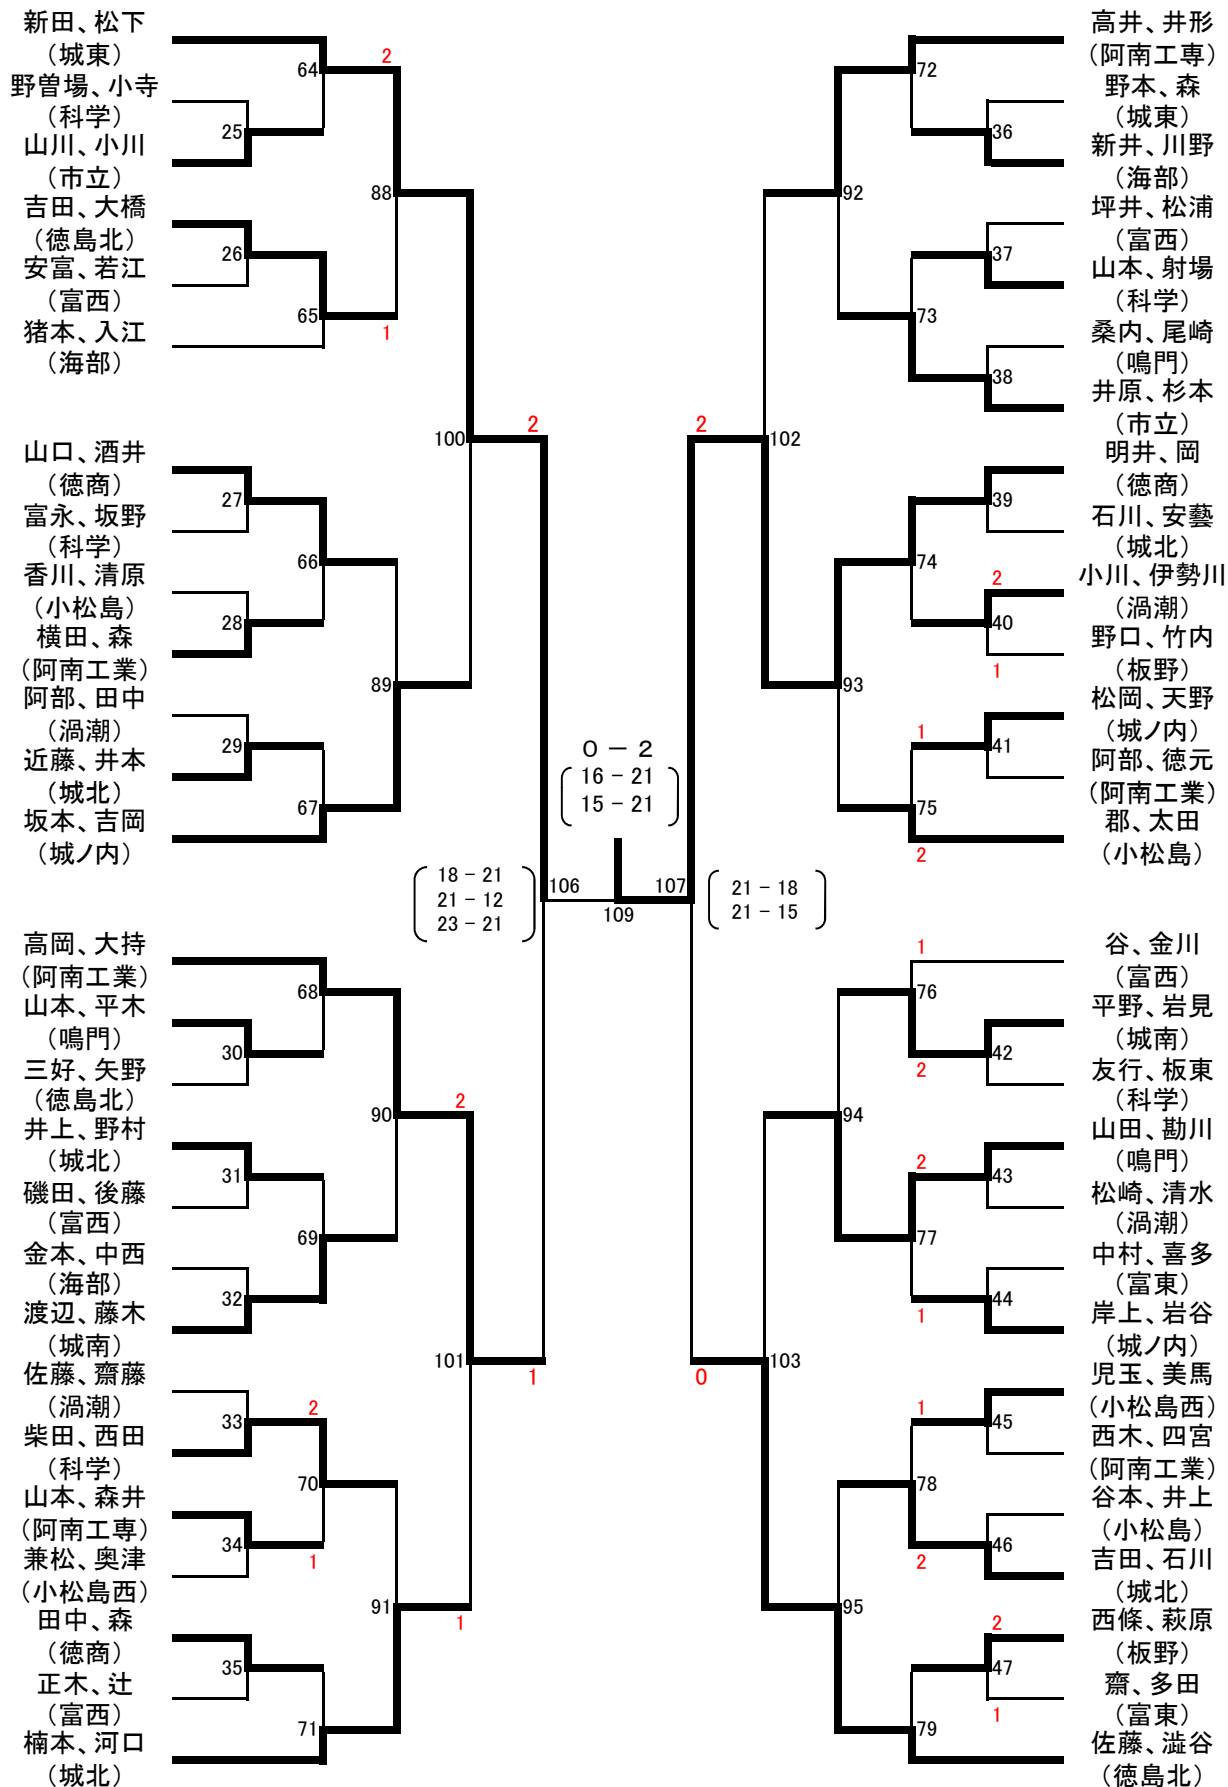

男子ダブルス

Aブロック

- 川崎、竹治 (徳商)
- 津田、遠藤 (吉野川)
- 犬久保、高島 (徳島北)
- 天羽、榎谷 (阿南工業)
- 西川、齋藤 (城ノ内)
- 高島、横田 (市立)
- 長尾、徳永 (城南)
- 大寺、山田 (板野)
- 近藤、堀 (城東)
- 里崎、小林 (鳴門)
- 本間、柳田 (海部)
- 小川、早川 (市立)
- 林、倉良 (城北)
- 南、橋本 (渦潮)

- 犬伏、徳元 (科学)
- 村上、濱田 (小松島西)
- 小山、阿部 (阿南工業)
- 北内、大岸 (吉野川)
- 永坂、松本 (板野)
- 栗本、長岡 (富東)
- 野上、友安 (徳島北)
- 山脇、中元 (那賀)
- 青木、伊井 (富西)
- 西川、中西 (城南)
- 近藤、大弥 (科学)
- 池上、川上 (阿南工専)
- 廣田、林 (徳島北)
- 八木、細川 (鳴門)

男子ダブルス

Bブロック

女子ダブルス

Aブロック

- 永原、四宮
(城東)
- 川下、梅本
(板野)
- 井川、大柳
(穴吹)
- 矢部、楠
(富西)
- 畠山、中林
(阿南工専)
- 吉田、川邊
(小松島)
- 松下、高橋
(市立)
- 市原、増原
(城南)
- 江戸、黒田
(城ノ内)
- 小西、中山
(徳商)
- 高野、野村
(富西)
- 畠山、桑村
(小松島)
- 川添、工藤
(海部)
- 福井、松谷
(城北)
- 松田、山崎
(小松島西)
- 山崎、米田
(富東)
- 氏師、田中
(富西)
- 石井、本内
(鳴門)
- 吉見、植田
(徳商)
- 小川、脇谷
(城南)
- 清原、大和
(小松島)
- 樫本、住瀬
(科学)
- 佐藤、椋下
(富西)
- 礎、前川
(徳島北)
- 亀島、奥原
(市立)

女子ダブルス

Bブロック

男子シングルス

Aブロック

男子シングルス

Bブロック

男子シングルス

Cブロック