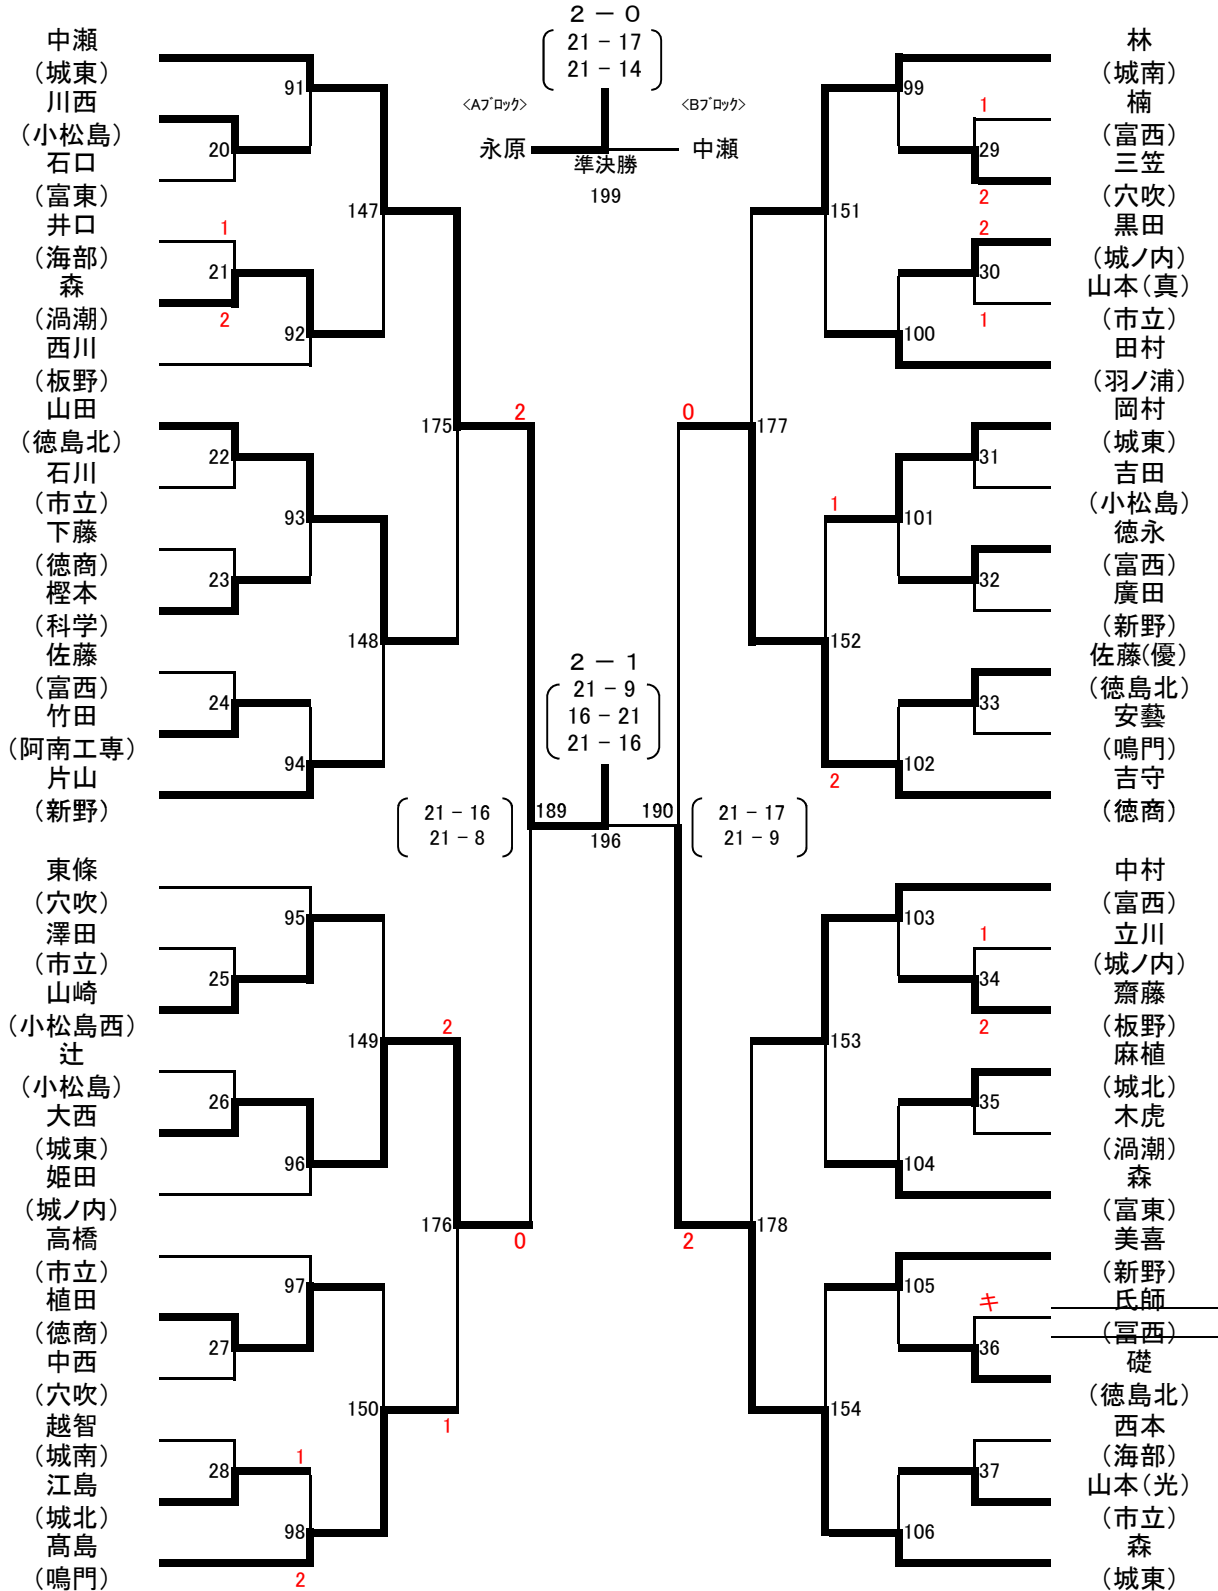

男子ダブルス

Aブロック

- 川崎、竹治 (徳商)
- 津田、遠藤 (吉野川)
- 犬久保、高島 (徳島北)
- 天羽、榎谷 (阿南工業)
- 西川、齋藤 (城ノ内)
- 高島、横田 (市立)
- 長尾、徳永 (城南)
- 大寺、山田 (板野)
- 近藤、堀 (城東)
- 里崎、小林 (鳴門)
- 本間、柳田 (海部)
- 小川、早川 (市立)
- 林、倉良 (城北)
- 南、橋本 (渦潮)

- 犬伏、徳元 (科学)
- 村上、濱田 (小松島西)
- 小山、阿部 (阿南工業)
- 北内、大岸 (吉野川)
- 永坂、松本 (板野)
- 栗本、長岡 (富東)
- 野上、友安 (徳島北)
- 山脇、中元 (那賀)
- 青木、伊井 (富西)
- 西川、中西 (城南)
- 近藤、大弥 (科学)
- 池上、川上 (阿南工専)
- 廣田、林 (徳島北)
- 八木、細川 (鳴門)

男子ダブルス

Bブロック

女子ダブルス

Aブロック

- 永原、四宮
(城東)
- 川下、梅本
(板野)
- 井川、大柳
(穴吹)
- 矢部、楠
(富西)
- 畠山、中林
(阿南工専)
- 吉田、川邊
(小松島)
- 松下、高橋
(市立)
- 市原、増原
(城南)
- 江戸、黒田
(城ノ内)
- 小西、中山
(徳商)
- 高野、野村
(富西)
- 畠山、桑村
(小松島)
- 川添、工藤
(海部)
- 福井、松谷
(城北)
- 松田、山崎
(小松島西)
- 山崎、米田
(富東)
- 氏師、田中
(富西)
- 石井、本内
(鳴門)
- 吉見、植田
(徳商)
- 小川、脇谷
(城南)
- 清原、大和
(小松島)
- 樫本、住瀬
(科学)
- 佐藤、椋下
(富西)
- 礎、前川
(徳島北)
- 亀島、奥原
(市立)

女子ダブルス

Bブロック

男子シングルス

Aブロック

男子シングルス

Bブロック

男子シングルス

Cブロック

男子シングルス

Dブロック

女子シングルス

Aブロック

女子シングルス

Bブロック

- 中瀬 (城東)
- 川西 (小松島)
- 石口 (富東)
- 井口 (海部)
- 森 (渦潮)
- 西川 (板野)
- 山田 (徳島北)
- 石川 (市立)
- 下藤 (徳商)
- 樫本 (科学)
- 佐藤 (富西)
- 竹田 (阿南工専)
- 片山 (新野)
- 東條 (穴吹)
- 澤田 (市立)
- 山崎 (小松島西)
- 辻 (小松島)
- 大西 (城東)
- 姫田 (城ノ内)
- 高橋 (市立)
- 植田 (徳商)
- 中西 (穴吹)
- 越智 (城南)
- 江島 (城北)
- 高島 (鳴門)