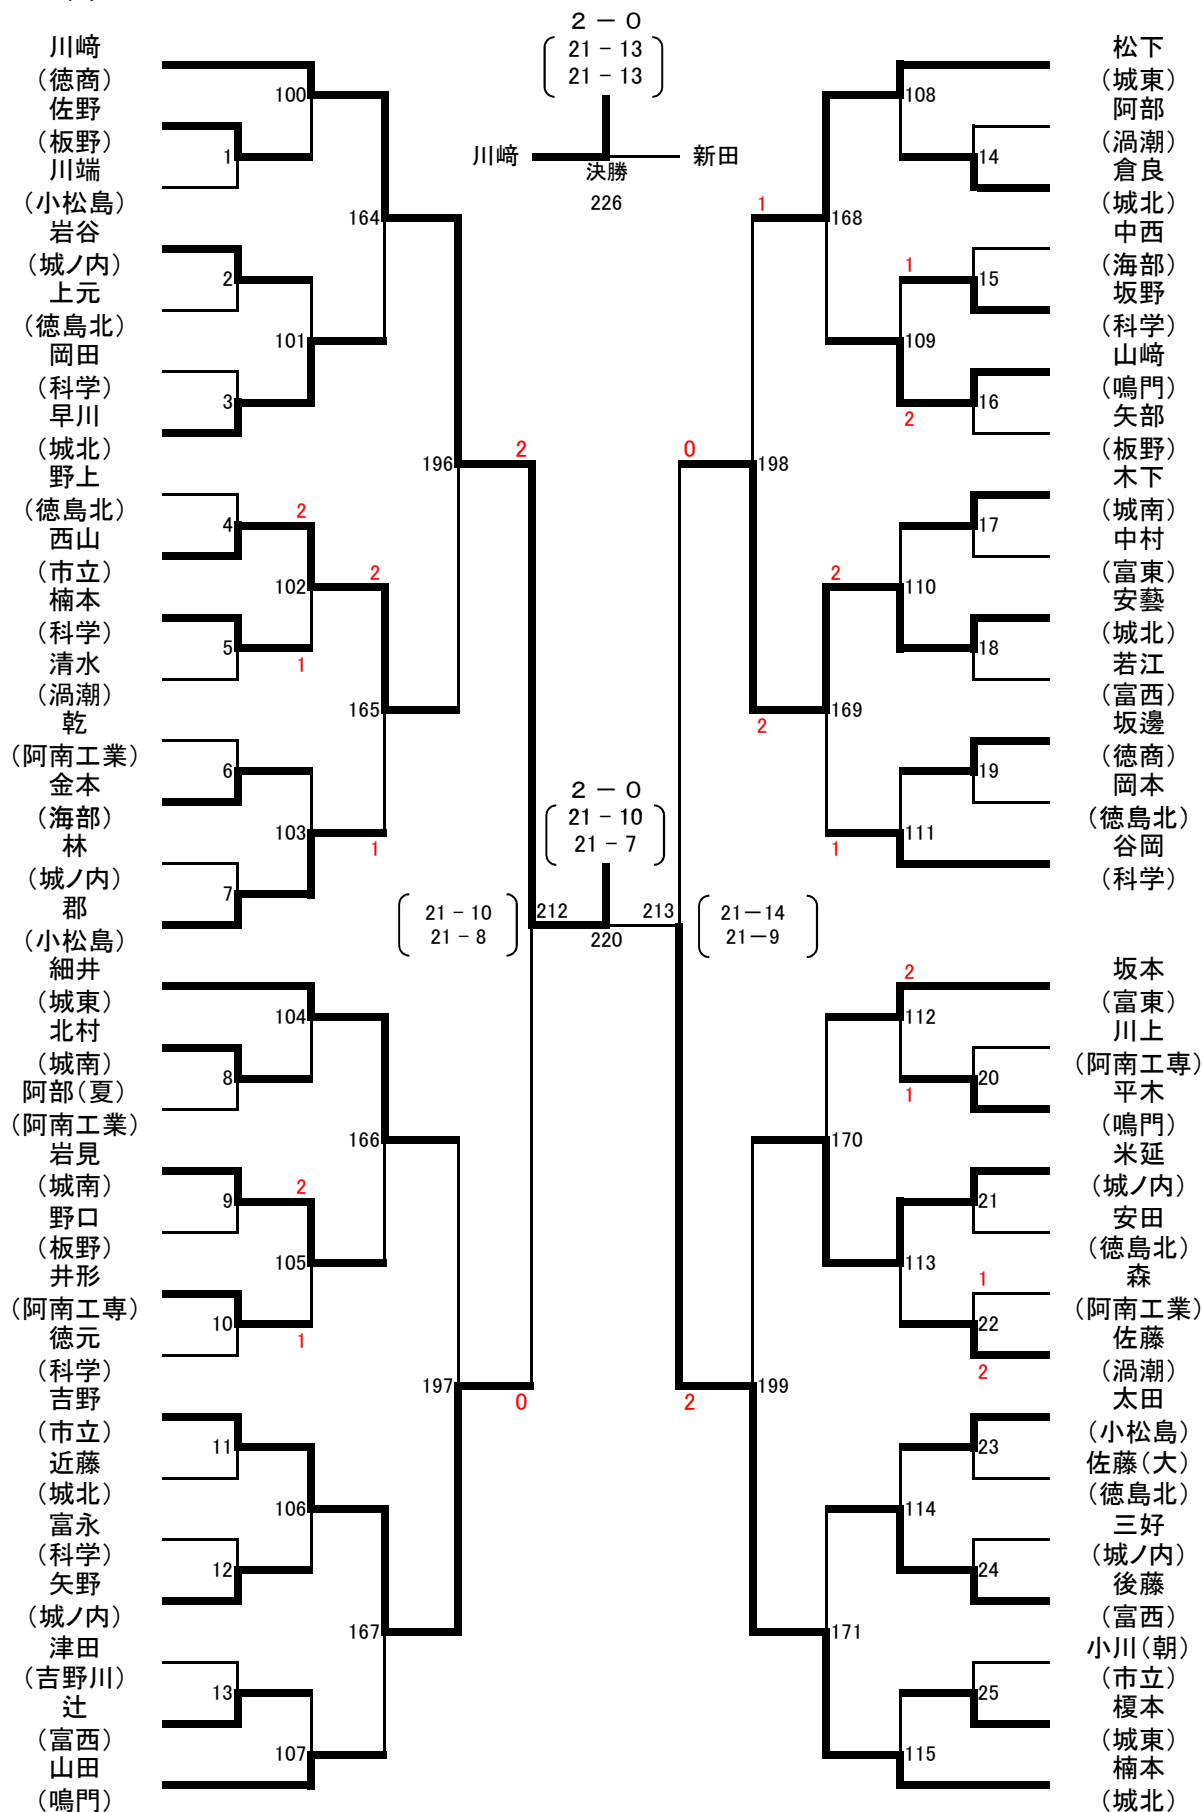

男子ダブルス

Aブロック

- 川崎、竹治 (徳商)
- 津田、遠藤 (吉野川)
- 犬久保、高島 (徳島北)
- 天羽、榎谷 (阿南工業)
- 西川、齋藤 (城ノ内)
- 高島、横田 (市立)
- 長尾、徳永 (城南)
- 大寺、山田 (板野)
- 近藤、堀 (城東)
- 里崎、小林 (鳴門)
- 本間、柳田 (海部)
- 小川、早川 (市立)
- 林、倉良 (城北)
- 南、橋本 (渦潮)

- 犬伏、徳元 (科学)
- 村上、濱田 (小松島西)
- 小山、阿部 (阿南工業)
- 北内、大岸 (吉野川)
- 永坂、松本 (板野)
- 栗本、長岡 (富東)
- 野上、友安 (徳島北)
- 山脇、中元 (那賀)
- 青木、伊井 (富西)
- 西川、中西 (城南)
- 近藤、大弥 (科学)
- 池上、川上 (阿南工専)
- 廣田、林 (徳島北)
- 八木、細川 (鳴門)

男子ダブルス

Bブロック

女子ダブルス

Aブロック

- 永原、四宮
(城東)
- 川下、梅本
(板野)
- 井川、大柳
(穴吹)
- 矢部、楠
(富西)
- 畠山、中林
(阿南工専)
- 吉田、川邊
(小松島)
- 松下、高橋
(市立)
- 市原、増原
(城南)
- 江戸、黒田
(城ノ内)
- 小西、中山
(徳商)
- 高野、野村
(富西)
- 畠山、桑村
(小松島)
- 川添、工藤
(海部)
- 福井、松谷
(城北)
- 松田、山崎
(小松島西)
- 山崎、米田
(富東)
- 氏師、田中
(富西)
- 石井、本内
(鳴門)
- 吉見、植田
(徳商)
- 小川、脇谷
(城南)
- 清原、大和
(小松島)
- 樫本、住瀬
(科学)
- 佐藤、椋下
(富西)
- 礎、前川
(徳島北)
- 亀島、奥原
(市立)

女子ダブルス

Bブロック

男子シングルス

Aブロック

男子シングルス

Bブロック

男子シングルス

Cブロック