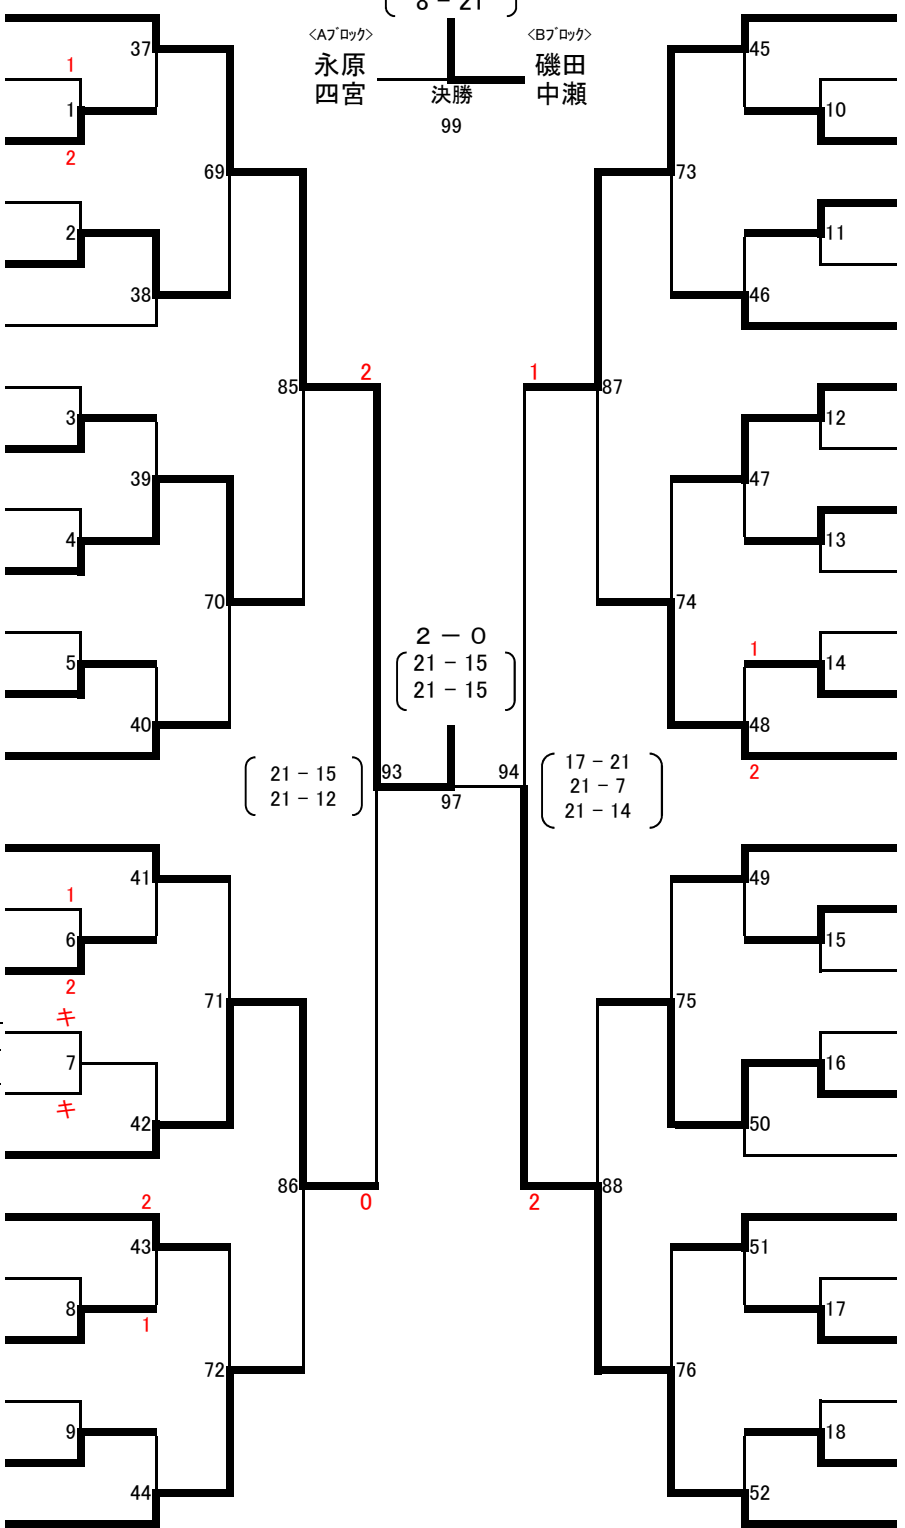

男子ダブルス

Aブロック

- 川崎、竹治 (徳商)
- 津田、遠藤 (吉野川)
- 犬久保、高島 (徳島北)
- 天羽、榎谷 (阿南工業)
- 西川、齋藤 (城ノ内)
- 高島、横田 (市立)
- 長尾、徳永 (城南)
- 大寺、山田 (板野)
- 近藤、堀 (城東)
- 里崎、小林 (鳴門)
- 本間、柳田 (海部)
- 小川、早川 (市立)
- 林、倉良 (城北)
- 南、橋本 (渦潮)

- 犬伏、徳元 (科学)
- 村上、濱田 (小松島西)
- 小山、阿部 (阿南工業)
- 北内、大岸 (吉野川)
- 永坂、松本 (板野)
- 栗本、長岡 (富東)
- 野上、友安 (徳島北)
- 山脇、中元 (那賀)
- 青木、伊井 (富西)
- 西川、中西 (城南)
- 近藤、大弥 (科学)
- 池上、川上 (阿南工専)
- 廣田、林 (徳島北)
- 八木、細川 (鳴門)

男子ダブルス

Bブロック

女子ダブルス

Aブロック

- 永原、四宮
(城東)
- 川下、梅本
(板野)
- 井川、大柳
(穴吹)
- 矢部、楠
(富西)
- 畠山、中林
(阿南工専)
- 吉田、川邊
(小松島)
- 松下、高橋
(市立)
- 市原、増原
(城南)
- 江戸、黒田
(城ノ内)
- 小西、中山
(徳商)
- 高野、野村
(富西)
- 畠山、桑村
(小松島)
- 川添、工藤
(海部)
- 福井、松谷
(城北)
- 松田、山崎
(小松島西)
- 山崎、米田
(富東)
- 氏師、田中
(富西)
- 石井、本内
(鳴門)
- 吉見、植田
(徳商)
- 小川、脇谷
(城南)
- 清原、大和
(小松島)
- 樫本、住瀬
(科学)
- 佐藤、椋下
(富西)
- 礎、前川
(徳島北)
- 亀島、奥原
(市立)

女子ダブルス

Bブロック

男子シングルス

Aブロック

男子シングルス

Bブロック

男子シングルス

Cブロック