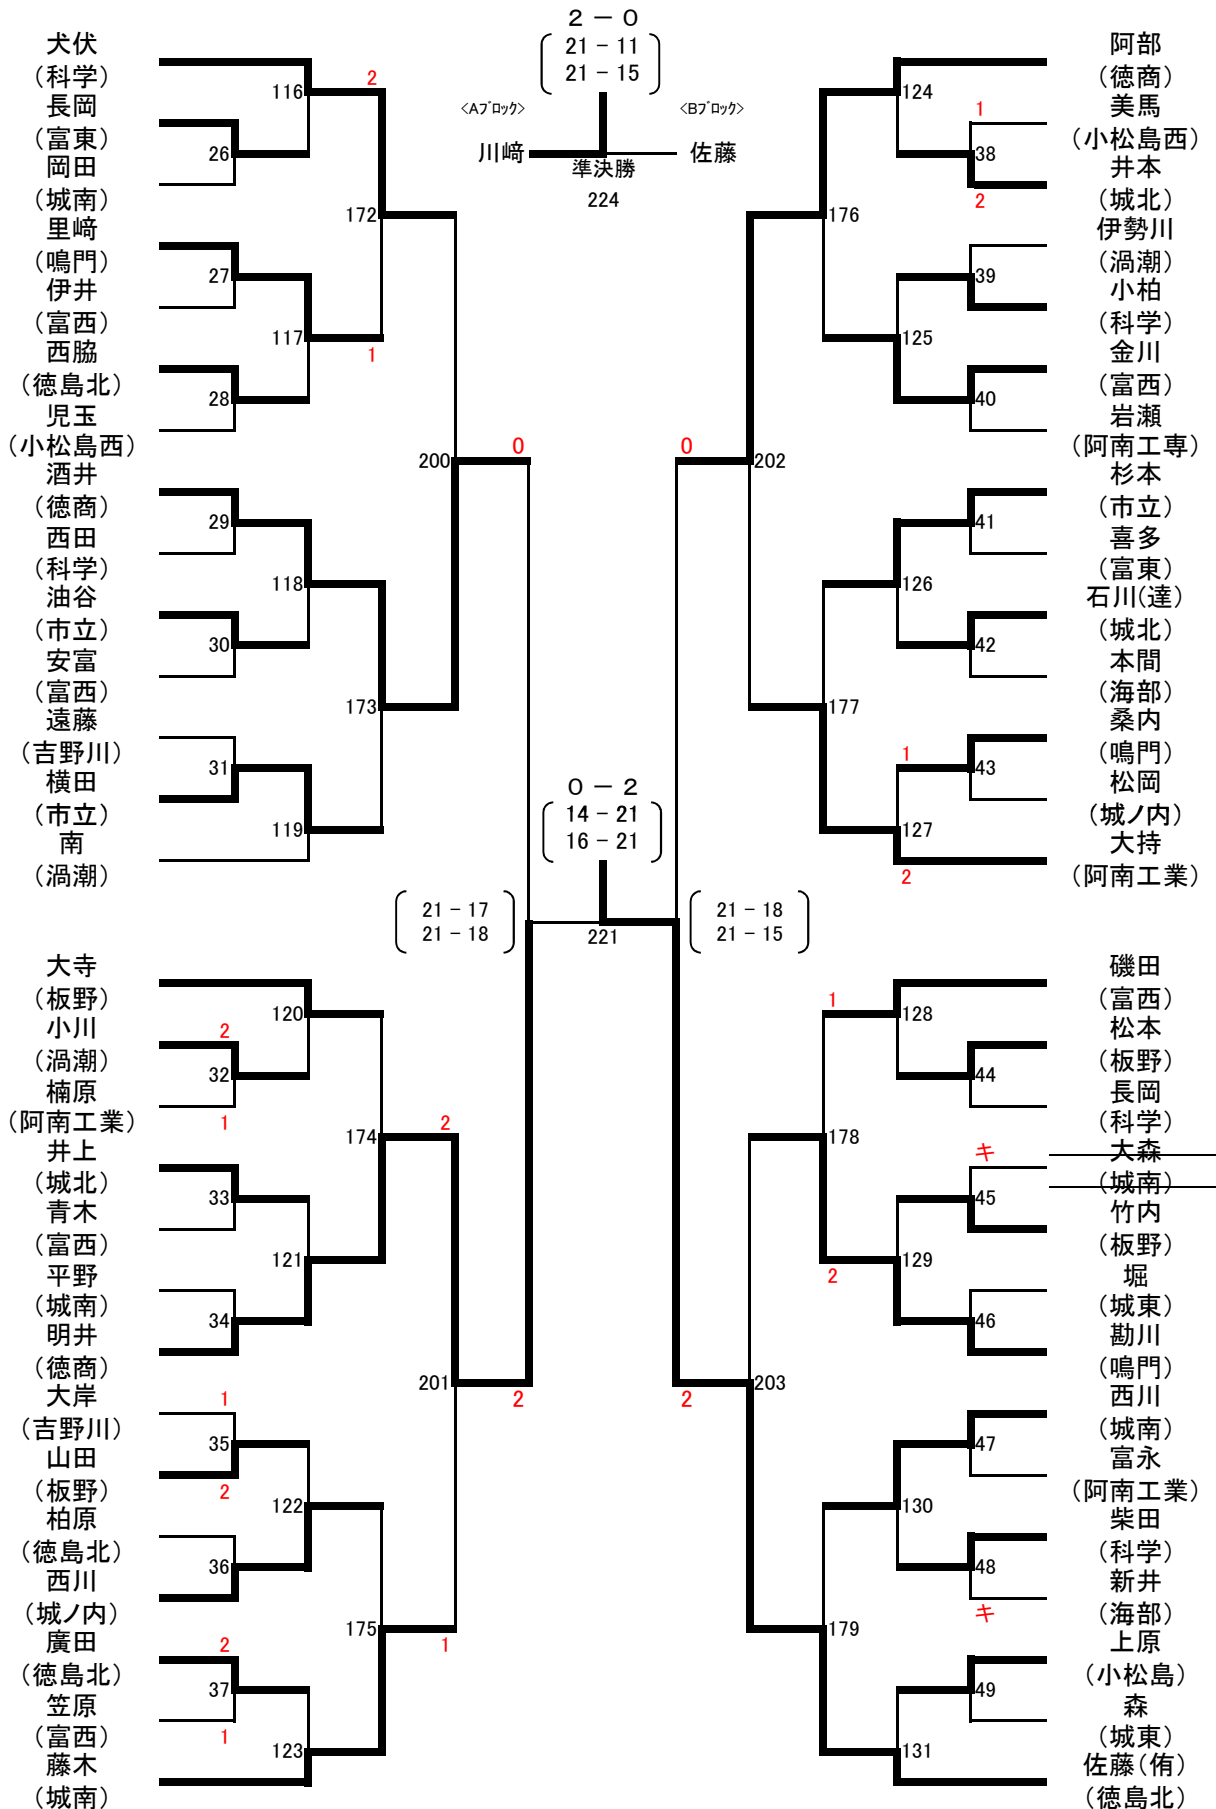

男子ダブルス

Aブロック

- 川崎、竹治 (徳商)
- 津田、遠藤 (吉野川)
- 犬久保、高島 (徳島北)
- 天羽、榎谷 (阿南工業)
- 西川、齋藤 (城ノ内)
- 高島、横田 (市立)
- 長尾、徳永 (城南)
- 大寺、山田 (板野)
- 近藤、堀 (城東)
- 里崎、小林 (鳴門)
- 本間、柳田 (海部)
- 小川、早川 (市立)
- 林、倉良 (城北)
- 南、橋本 (渦潮)

- 犬伏、徳元 (科学)
- 村上、濱田 (小松島西)
- 小山、阿部 (阿南工業)
- 北内、大岸 (吉野川)
- 永坂、松本 (板野)
- 栗本、長岡 (富東)
- 野上、友安 (徳島北)
- 山脇、中元 (那賀)
- 青木、伊井 (富西)
- 西川、中西 (城南)
- 近藤、大弥 (科学)
- 池上、川上 (阿南工専)
- 廣田、林 (徳島北)
- 八木、細川 (鳴門)

男子ダブルス

Bブロック

女子ダブルス

Aブロック

- 永原、四宮
(城東)
- 川下、梅本
(板野)
- 井川、大柳
(穴吹)
- 矢部、楠
(富西)
- 畠山、中林
(阿南工専)
- 吉田、川邊
(小松島)
- 松下、高橋
(市立)
- 市原、増原
(城南)
- 江戸、黒田
(城ノ内)
- 小西、中山
(徳商)
- 高野、野村
(富西)
- 畠山、桑村
(小松島)
- 川添、工藤
(海部)
- 福井、松谷
(城北)
- 松田、山崎
(小松島西)
- 山崎、米田
(富東)
- 氏師、田中
(富西)
- 石井、本内
(鳴門)
- 吉見、植田
(徳商)
- 小川、脇谷
(城南)
- 清原、大和
(小松島)
- 樫本、住瀬
(科学)
- 佐藤、椋下
(富西)
- 礎、前川
(徳島北)
- 亀島、奥原
(市立)

女子ダブルス

Bブロック

男子シングルス

Aブロック

男子シングルス

Bブロック

男子シングルス

Cブロック

男子シングルス

Dブロック

女子シングルス

Aブロック

女子シングルス

Bブロック

- 中瀬 (城東)
- 川西 (小松島)
- 石口 (富東)
- 井口 (海部)
- 森 (渦潮)
- 西川 (板野)
- 山田 (徳島北)
- 石川 (市立)
- 下藤 (徳商)
- 樫本 (科学)
- 佐藤 (富西)
- 竹田 (阿南工専)
- 片山 (新野)
- 東條 (穴吹)
- 澤田 (市立)
- 山崎 (小松島西)
- 辻 (小松島)
- 大西 (城東)
- 姫田 (城ノ内)
- 高橋 (市立)
- 植田 (徳商)
- 中西 (穴吹)
- 越智 (城南)
- 江島 (城北)
- 高島 (鳴門)