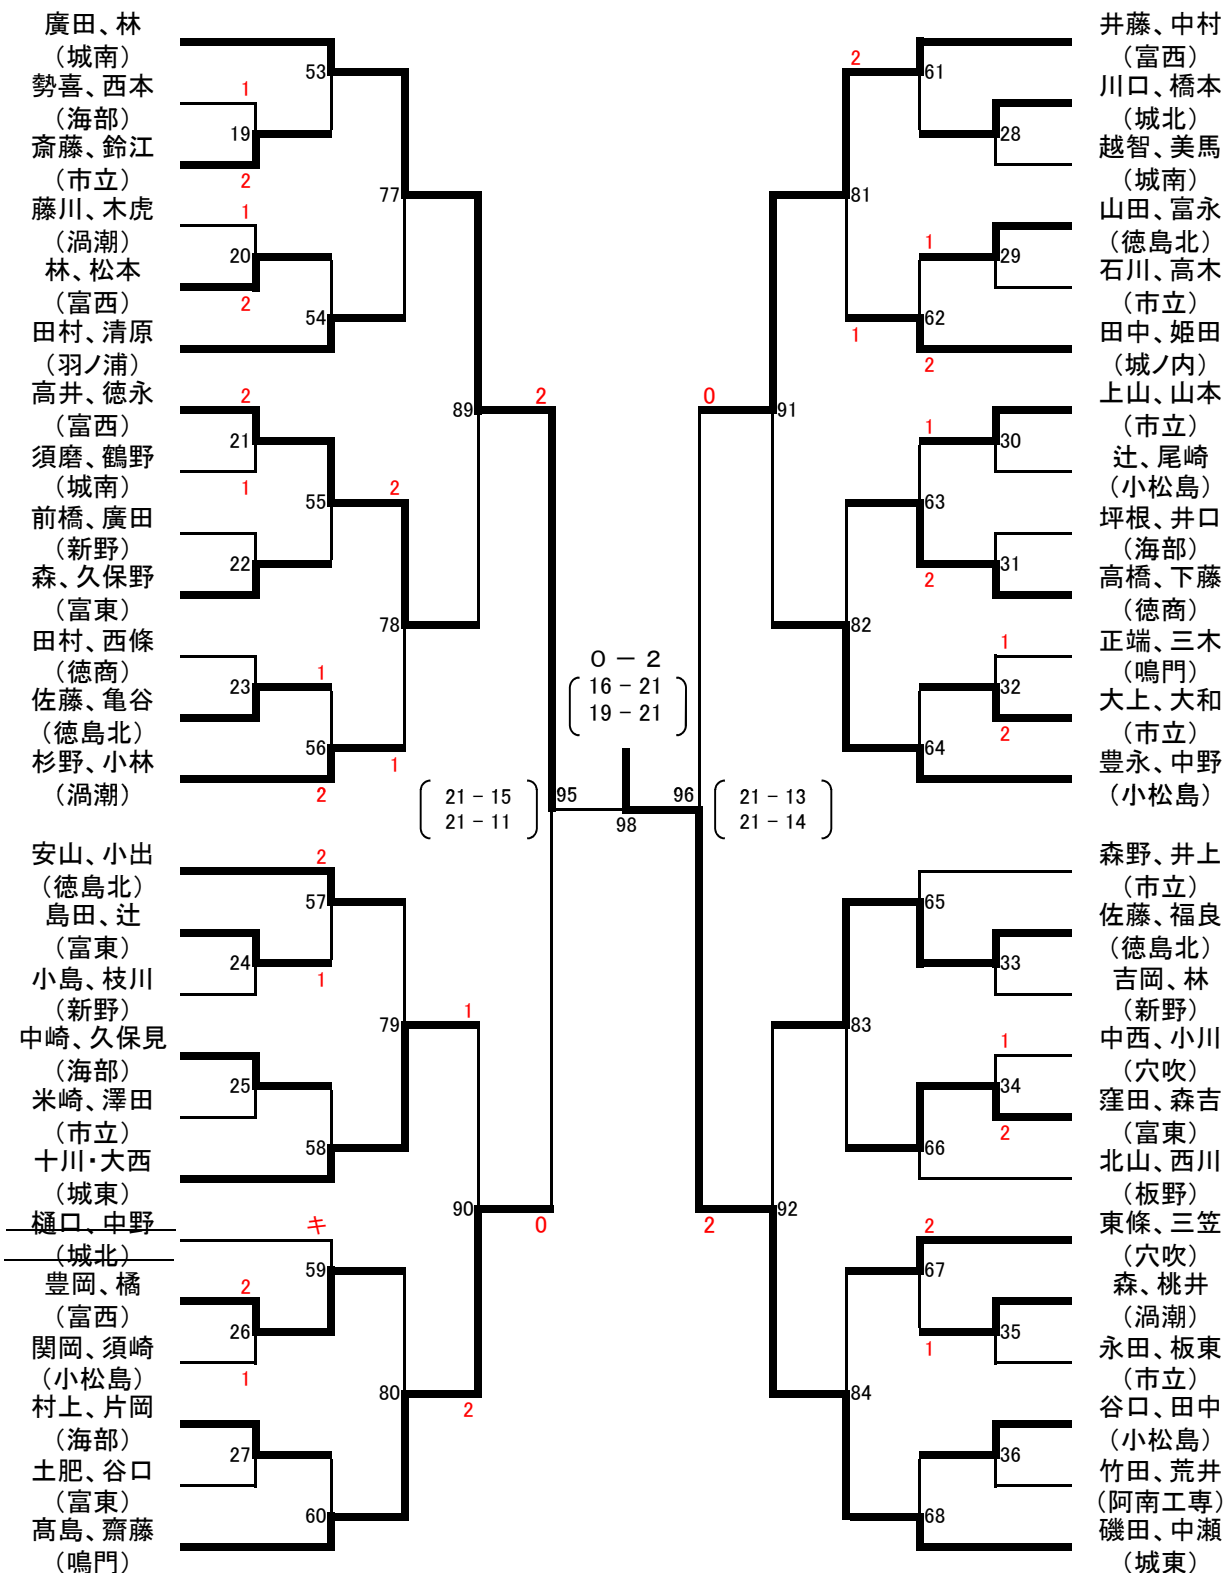

男子ダブルス

Aブロック

- 川崎、竹治 (徳商)
- 津田、遠藤 (吉野川)
- 犬久保、高島 (徳島北)
- 天羽、榎谷 (阿南工業)
- 西川、齋藤 (城ノ内)
- 高島、横田 (市立)
- 長尾、徳永 (城南)
- 大寺、山田 (板野)
- 近藤、堀 (城東)
- 里崎、小林 (鳴門)
- 本間、柳田 (海部)
- 小川、早川 (市立)
- 林、倉良 (城北)
- 南、橋本 (渦潮)

- 犬伏、徳元 (科学)
- 村上、濱田 (小松島西)
- 小山、阿部 (阿南工業)
- 北内、大岸 (吉野川)
- 永坂、松本 (板野)
- 栗本、長岡 (富東)
- 野上、友安 (徳島北)
- 山脇、中元 (那賀)
- 青木、伊井 (富西)
- 西川、中西 (城南)
- 近藤、大弥 (科学)
- 池上、川上 (阿南工専)
- 廣田、林 (徳島北)
- 八木、細川 (鳴門)

男子ダブルス

Bブロック

女子ダブルス

Aブロック

- 永原、四宮
(城東)
- 川下、梅本
(板野)
- 井川、大柳
(穴吹)
- 矢部、楠
(富西)
- 畠山、中林
(阿南工専)
- 吉田、川邊
(小松島)
- 松下、高橋
(市立)
- 市原、増原
(城南)
- 江戸、黒田
(城ノ内)
- 小西、中山
(徳商)
- 高野、野村
(富西)
- 畠山、桑村
(小松島)
- 川添、工藤
(海部)
- 福井、松谷
(城北)
- 松田、山崎
(小松島西)
- 山崎、米田
(富東)
- 氏師、田中
(富西)
- 石井、本内
(鳴門)
- 吉見、植田
(徳商)
- 小川、脇谷
(城南)
- 清原、大和
(小松島)
- 樫本、住瀬
(科学)
- 佐藤、椋下
(富西)
- 礎、前川
(徳島北)
- 亀島、奥原
(市立)

女子ダブルス

Bブロック

男子シングルス

Aブロック

男子シングルス

Bブロック

男子シングルス

Cブロック