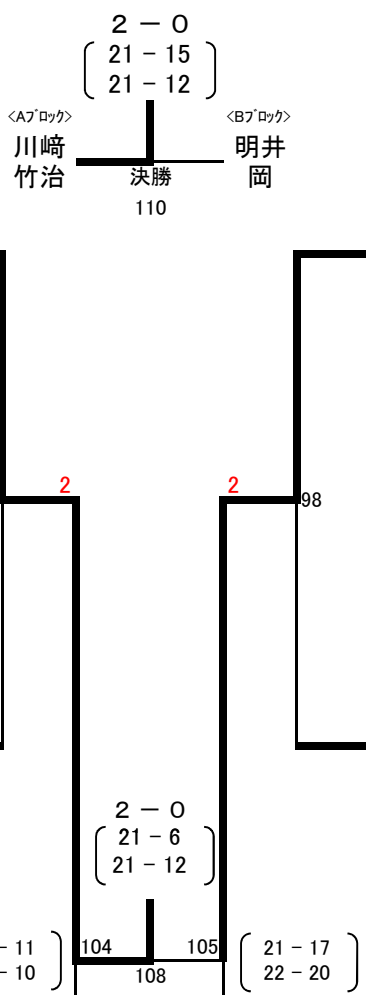

男子ダブルス

Aブロック

- 川崎、竹治 (徳商)
- 津田、遠藤 (吉野川)
- 犬久保、高島 (徳島北)
- 天羽、榎谷 (阿南工業)
- 西川、齋藤 (城ノ内)
- 高島、横田 (市立)
- 長尾、徳永 (城南)
- 大寺、山田 (板野)
- 近藤、堀 (城東)
- 里崎、小林 (鳴門)
- 本間、柳田 (海部)
- 小川、早川 (市立)
- 林、倉良 (城北)
- 南、橋本 (渦潮)

- 犬伏、徳元 (科学)
- 村上、濱田 (小松島西)
- 小山、阿部 (阿南工業)
- 北内、大岸 (吉野川)
- 永坂、松本 (板野)
- 栗本、長岡 (富東)
- 野上、友安 (徳島北)
- 山脇、中元 (那賀)
- 青木、伊井 (富西)
- 西川、中西 (城南)
- 近藤、大弥 (科学)
- 池上、川上 (阿南工専)
- 廣田、林 (徳島北)
- 八木、細川 (鳴門)

男子ダブルス

Bブロック

女子ダブルス

Aブロック

- 永原、四宮
(城東)
- 川下、梅本
(板野)
- 井川、大柳
(穴吹)
- 矢部、楠
(富西)
- 畠山、中林
(阿南工専)
- 吉田、川邊
(小松島)
- 松下、高橋
(市立)
- 市原、増原
(城南)
- 江戸、黒田
(城ノ内)
- 小西、中山
(徳商)
- 高野、野村
(富西)
- 畠山、桑村
(小松島)
- 川添、工藤
(海部)
- 福井、松谷
(城北)
- 松田、山崎
(小松島西)
- 山崎、米田
(富東)
- 氏師、田中
(富西)
- 石井、本内
(鳴門)
- 吉見、植田
(徳商)
- 小川、脇谷
(城南)
- 清原、大和
(小松島)
- 樫本、住瀬
(科学)
- 佐藤、椋下
(富西)
- 礎、前川
(徳島北)
- 亀島、奥原
(市立)