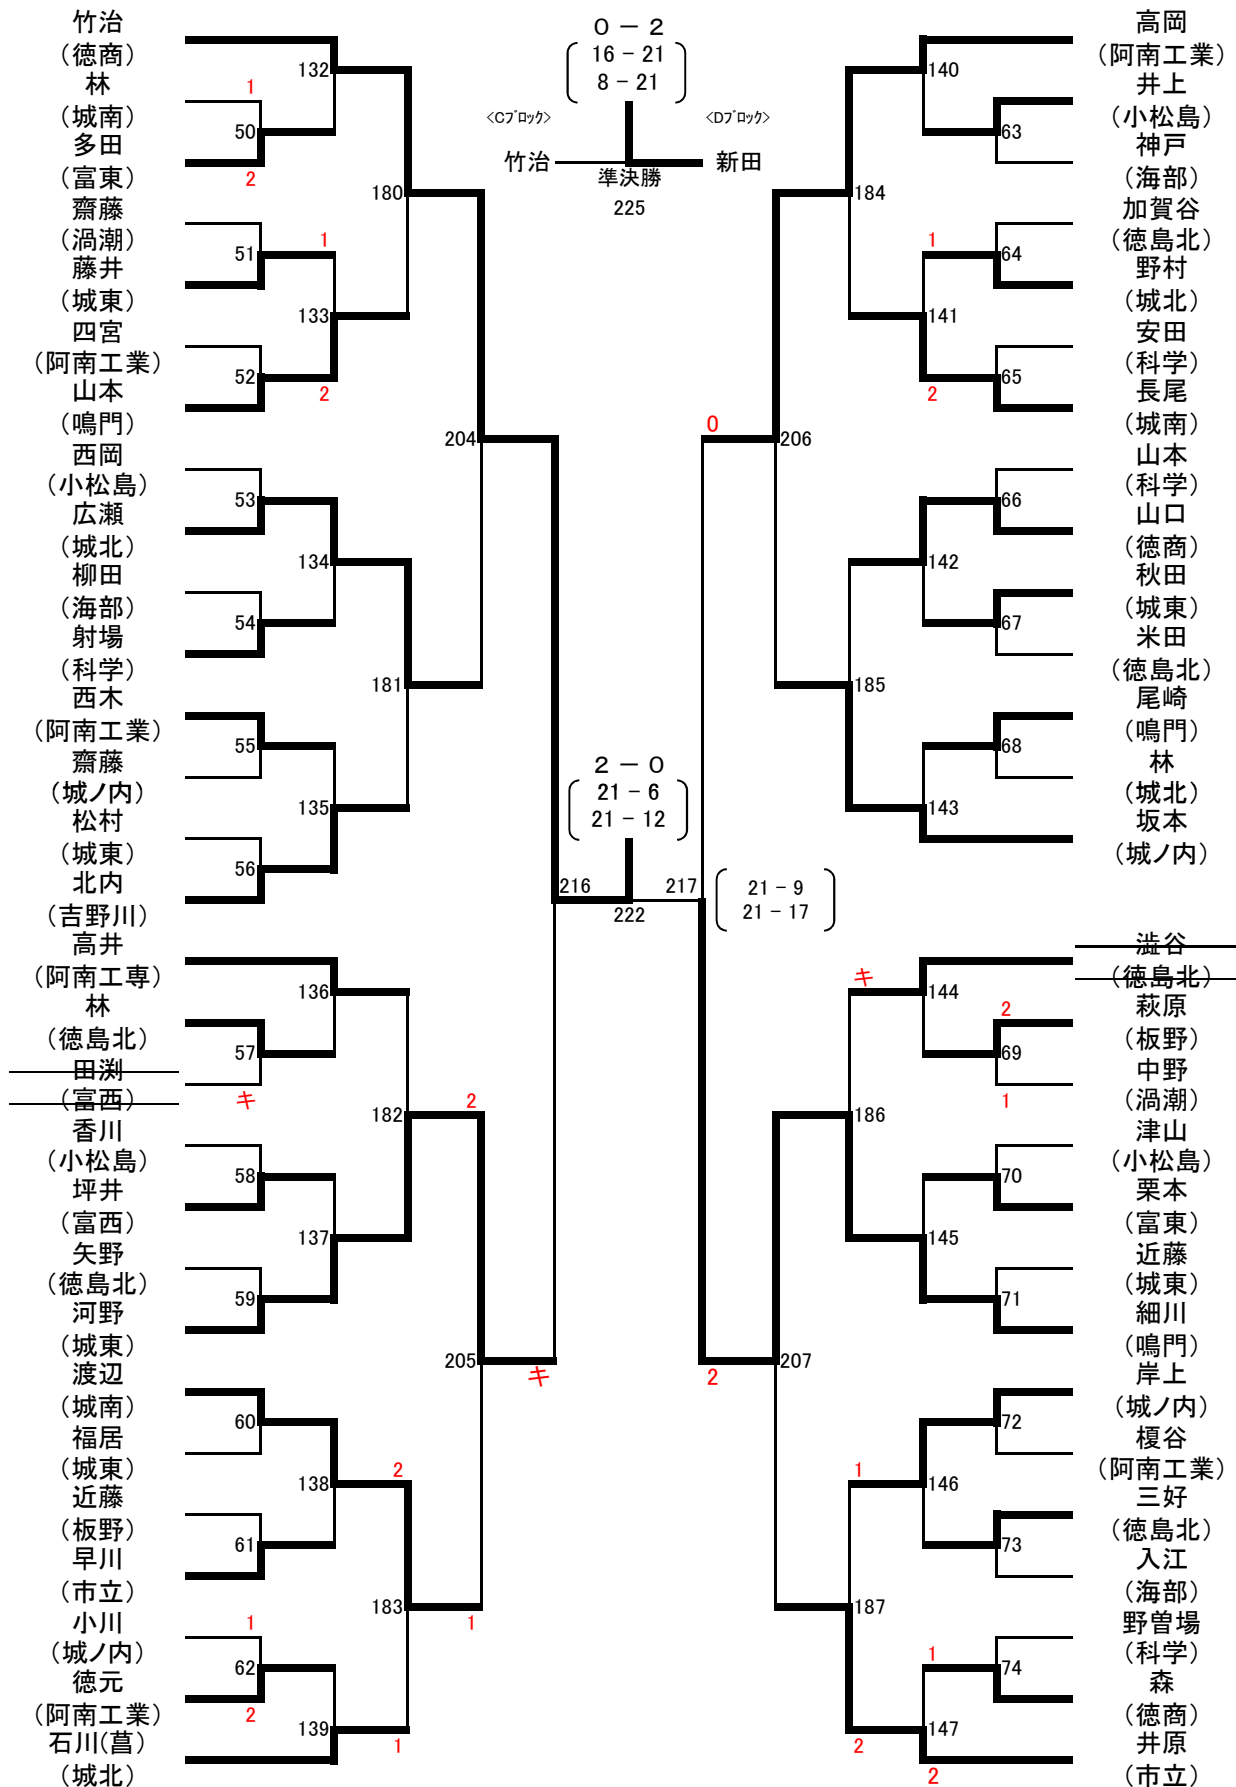

男子ダブルス

Aブロック

- 川崎、竹治 (徳商)
- 津田、遠藤 (吉野川)
- 犬久保、高島 (徳島北)
- 天羽、榎谷 (阿南工業)
- 西川、齋藤 (城ノ内)
- 高島、横田 (市立)
- 長尾、徳永 (城南)
- 大寺、山田 (板野)
- 近藤、堀 (城東)
- 里崎、小林 (鳴門)
- 本間、柳田 (海部)
- 小川、早川 (市立)
- 林、倉良 (城北)
- 南、橋本 (渦潮)

- 犬伏、徳元 (科学)
- 村上、濱田 (小松島西)
- 小山、阿部 (阿南工業)
- 北内、大岸 (吉野川)
- 永坂、松本 (板野)
- 栗本、長岡 (富東)
- 野上、友安 (徳島北)
- 山脇、中元 (那賀)
- 青木、伊井 (富西)
- 西川、中西 (城南)
- 近藤、大弥 (科学)
- 池上、川上 (阿南工専)
- 廣田、林 (徳島北)
- 八木、細川 (鳴門)

男子ダブルス

Bブロック

女子ダブルス

Aブロック

- 永原、四宮
(城東)
- 川下、梅本
(板野)
- 井川、大柳
(穴吹)
- 矢部、楠
(富西)
- 畠山、中林
(阿南工専)
- 吉田、川邊
(小松島)
- 松下、高橋
(市立)
- 市原、増原
(城南)
- 江戸、黒田
(城ノ内)
- 小西、中山
(徳商)
- 高野、野村
(富西)
- 畠山、桑村
(小松島)
- 川添、工藤
(海部)
- 福井、松谷
(城北)
- 松田、山崎
(小松島西)
- 山崎、米田
(富東)
- 氏師、田中
(富西)
- 石井、本内
(鳴門)
- 吉見、植田
(徳商)
- 小川、脇谷
(城南)
- 清原、大和
(小松島)
- 樫本、住瀬
(科学)
- 佐藤、椋下
(富西)
- 礎、前川
(徳島北)
- 亀島、奥原
(市立)

女子ダブルス

Bブロック

男子シングルス

Aブロック

男子シングルス

Bブロック

男子シングルス

Cブロック

男子シングルス

Dブロック

女子シングルス

Aブロック

女子シングルス

Bブロック

- 中瀬 (城東)
- 川西 (小松島)
- 石口 (富東)
- 井口 (海部)
- 森 (渦潮)
- 西川 (板野)
- 山田 (徳島北)
- 石川 (市立)
- 下藤 (徳商)
- 樫本 (科学)
- 佐藤 (富西)
- 竹田 (阿南工専)
- 片山 (新野)
- 東條 (穴吹)
- 澤田 (市立)
- 山崎 (小松島西)
- 辻 (小松島)
- 大西 (城東)
- 姫田 (城ノ内)
- 高橋 (市立)
- 植田 (徳商)
- 中西 (穴吹)
- 越智 (城南)
- 江島 (城北)
- 高島 (鳴門)