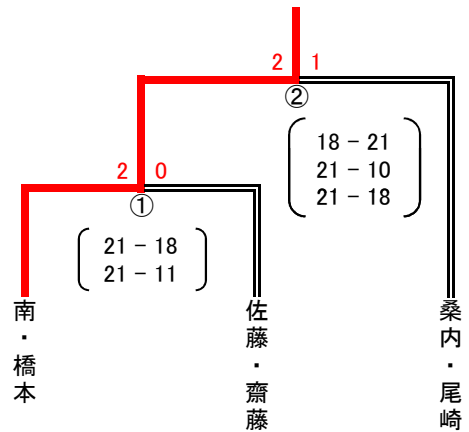

3部男子ダブルス（9組）

Aブロック	橋本・南 (渦潮高)	佐藤・武田 (鳴門高)	阿部・田中 (渦潮高)	勝敗	順位
橋本・南 (渦潮高)		1 ○ 21-15 21-12	○ 21-7 21-10	2-0	1
佐藤・武田 (鳴門高)	× 15-21 12-21		2 ○ 21-16 17-21 21-13	1-1	2
阿部・田中 (渦潮高)	× 7-21 10-21	× 16-21 21-17 13-21		0-2	3

Cブロック	清水・松崎 (渦潮高)	桑内・尾崎 (鳴門高)	小川・中野 (渦潮高)	勝敗	順位
清水・松崎 (渦潮高)		1 × 20-22 18-21	3 ○ 21-8 21-11	1-1	2
桑内・尾崎 (鳴門高)	○ 22-20 21-18		2 ○ 21-12 17-21 21-10	2-0	1
小川・中野 (渦潮高)	× 8-21 11-21	× 12-21 21-17 10-21		0-2	3

Bブロック	佐藤・齋藤 (渦潮高)	福島・原内 (鳴門高)	伊勢川・板東 (渦潮高)	勝敗	順位
佐藤・齋藤 (渦潮高)		1 ○ 21-13 21-12	3 ○ 23-25 21-19 22-20	2-0	1
福島・原内 (鳴門高)	× 13-21 12-21		2 × 21-18 14-21 19-21	0-2	3
伊勢川・板東 (渦潮高)	× 25-23 19-21 20-22	○ 18-21 21-14 21-19		1-1	2

3部男子ダブルス 決勝トーナメント

1部女子ダブルス（3組）

	森本・宮本 (ちーむチョコサイ)	高島・齋藤 (鳴門高)	今川・尾田 (マмышャトル,板野ク)	勝敗	順位
森本・宮本 (ちーむチョコサイ)		1 ○ 12-21 21-14 21-15	3 ○ 21-14 21-15	2-0	1
高島・齋藤 (鳴門高)	× 21-12 14-21 15-21		2 ○ 21-18 14-21 21-15	1-1	2
今川・尾田 (マмышャトル,板野ク)	× 14-21 15-21	× 18-21 21-14 15-21		0-2	3